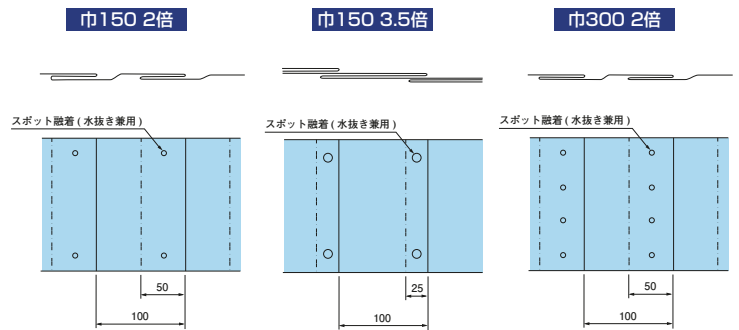

弱電ケーブル用

折込み構造図

※運賃がかかる場合がありますので、ご確認ください。

●1巻：50m

納期確認

種類	巾(mm)	折込み	ご注文品番	地色／文字色	印刷表示内容	梱包数(箱)
弱電ケーブル用	150	S	ND-SS	赤／黒	危険注意 この下に弱電ケーブルあり。	12
		W(2倍)	ND-WS			6
		3.5倍	納 ND-TS			6
	300	W(2倍)	納 ND-WS3			3

光ケーブル用

折込み構造図

※運賃がかかる場合がありますので、ご確認ください。

●1巻：50m

納期確認

種類	巾(mm)	折込み	ご注文品番	地色／文字色	印刷表示内容	梱包数(箱)
光ケーブル用	150	S	納 ND-SF	桃／黒	危険注意 この下に光ケーブルあり。	12
		W(2倍)	納 ND-WF			6
	300	S	納 ND-SF3			6
		W(2倍)	納 ND-WF3			3