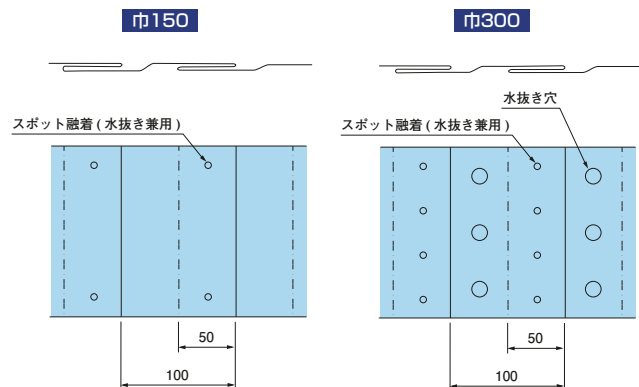

## 折込み構造図

※運賃がかかる場合がありますので、ご確認ください。

●1巻：50m

納期確認

種類	巾(mm)	折込み	ご注文品番	地色／文字色	印刷表示内容	梱包数(箱)
弱電ケーブル用	150	S	ND-SS	赤／黒	危険注意 この下に弱電ケーブルあり。	12
		W(2倍)	ND-WS			6
		3.5倍	納 ND-TS			6
	300	W(2倍)	納 ND-WS3			3

## 折込み構造図

※運賃がかかる場合がありますので、ご確認ください。

●1巻：50m

納期確認

種類	巾(mm)	折込み	ご注文品番	地色／文字色	印刷表示内容	梱包数(箱)
光ケーブル用	150	S	納 ND-SF	桃／黒	危険注意 この下に光ケーブルあり。	12
		W(2倍)	納 ND-WF			6
	300	S	納 ND-SF3			6
		W(2倍)	納 ND-WF3			3