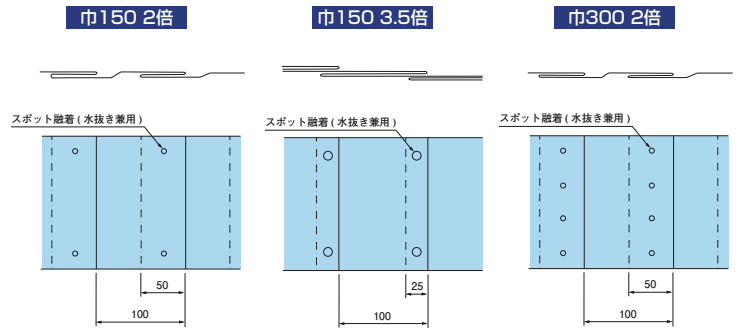

# 弱電ケーブル用

## 折込み構造図

※運賃がかかる場合がありますので、ご確認ください。

●1巻：50m

納期確認

種類	巾(mm)	折込み	ご注文品番	地色／文字色	印刷表示内容	梱包数(箱)
弱電ケーブル用	150	S	ND-SS	赤／黒	危険注意 この下に弱電ケーブルあり。	12
		W(2倍)	ND-WS			6
		3.5倍	納 ND-TS			6
	300	W(2倍)	納 ND-WS3			3

## 折込み構造図

※運賃がかかる場合がありますので、ご確認ください。

●1巻：50m

納期確認

種類	巾(mm)	折込み	ご注文品番	地色／文字色	印刷表示内容	梱包数(箱)
光ケーブル用	150	S	納 ND-SF	桃／黒	危険注意 この下に光ケーブルあり。	12
		W(2倍)	納 ND-WF			6
	300	S	納 ND-SF3			6
		W(2倍)	納 ND-WF3			3