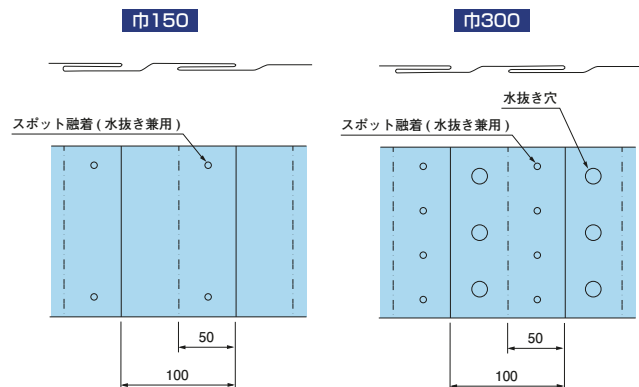

弱電ケーブル用

折込み構造図

※運賃がかかる場合がありますので、ご確認ください。

●1巻：50m

納期確認

種類	巾(mm)	折込み	ご注文品番	地色／文字色	印刷表示内容	梱包数(箱)
弱電ケーブル用	150	S	ND-SS	赤／黒	危険注意 この下に弱電ケーブルあり。	12
		W(2倍)	ND-WS			6
		3.5倍	納 ND-TS			6
	300	W(2倍)	納 ND-WS3			3

光ケーブル用

折込み構造図

※運賃がかかる場合がありますので、ご確認ください。

●1巻：50m

納期確認

種類	巾(mm)	折込み	ご注文品番	地色／文字色	印刷表示内容	梱包数(箱)
光ケーブル用	150	S	納 ND-SF	桃／黒	危険注意 この下に光ケーブルあり。	12
		W(2倍)	納 ND-WF			6
	300	S	納 ND-SF3			6
		W(2倍)	納 ND-WF3			3