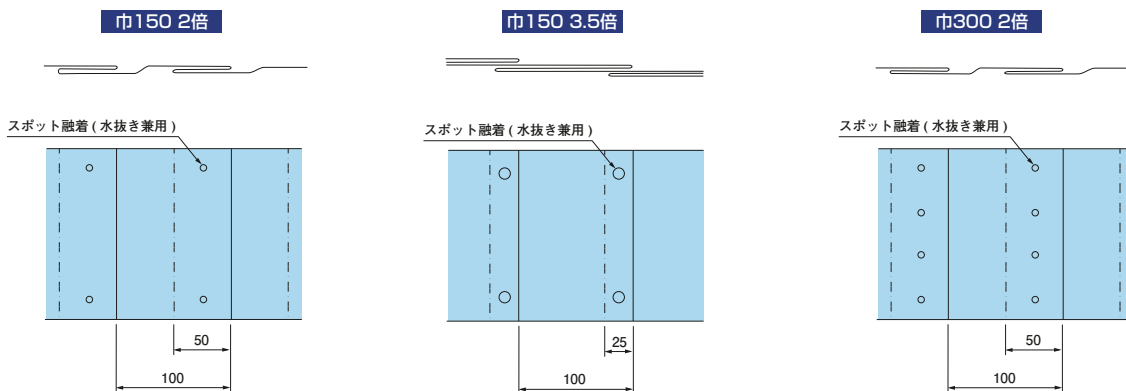

# 埋設標識シート

### 折込み構造図

※運賃がかかる場合がありますので、ご確認ください。

●1巻：50m

納期確認

種類	巾(mm)	折込み	ご注文品番	地色/文字色	印刷表示内容	梱包数(箱)
高圧電力用	150	S	ND-SH	橙/赤	危険注意 この下に高圧電力ケーブルあり。	12
		W(2倍)	ND-WH			6
		3.5倍	ND-TH			6
高圧電力用 アルミ付	300	S	納 ND-SH3			6
		W(2倍)	納 ND-WH3			3
		150	S			納 ND-SHA
高圧電力用 アルミ付	150	W(2倍)	納 ND-WHA	6		
		300	S	納 ND-SH3A	6	
			W(2倍)	納 ND-WH3A	3	