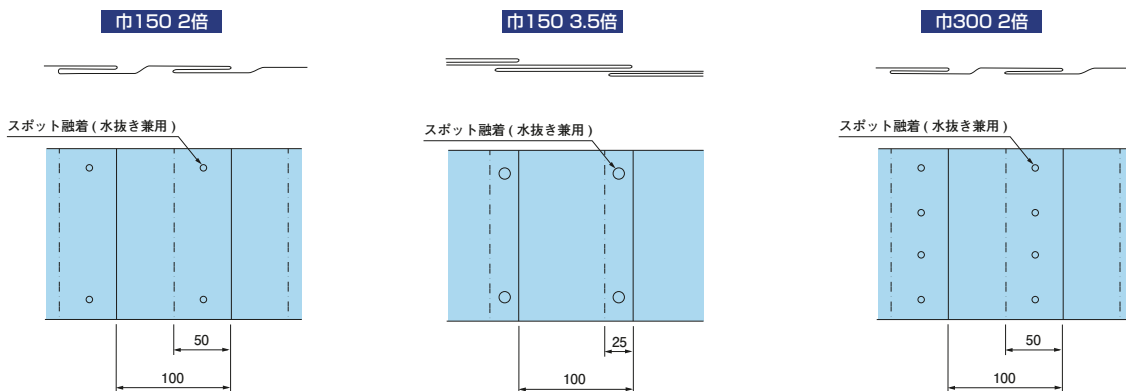

# 埋設標識シート

### 折込み構造図

※運賃がかかる場合がありますので、ご確認ください。

●1巻：50m

納期確認

種類	巾(mm)	折込み	ご注文品番	地色/文字色	印刷表示内容	梱包数(箱)		
高圧電力用	150	S	ND-SH	橙/赤	危険注意 この下に高圧電力ケーブルあり。	12		
		W(2倍)	ND-WH			6		
		3.5倍	ND-TH			6		
高圧電力用 アルミ付	300	S	納 ND-SH3			6		
		W(2倍)	納 ND-WH3			3		
		3.5倍	納 ND-WH3A			3		
高圧電力用 アルミ付	150	S	納 ND-SHA	橙/赤	危険注意 この下に高圧電力ケーブルあり。	12		
		W(2倍)	納 ND-WHA			6		
		3.5倍	納 ND-WHA			6		
高圧電力用 アルミ付	300	S	納 ND-SH3A			橙/赤	危険注意 この下に高圧電力ケーブルあり。	6
		W(2倍)	納 ND-WH3A					6
		3.5倍	納 ND-WH3A					3