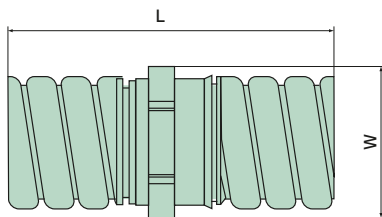

FEPJ-30

外径
56mm
組み合わせ長さ
115mm

- 接続はワンタッチ
- テープ止めや工具不要
- 大口径でも接続簡単
- 外径がフラットになり、断面積がコンパクト
- 水膨張性不織布による優れた止水性
- 強固な引抜強度・耐圧強度

高い吸水性と保水性を持つ水膨張性不織布は、一度吸収した水分により、優れた止水性を有し、水の浸入をシャットアウトします。

取付方法 新設工事等にて

- 1 継手の「挿入口」及び「受け口」をそれぞれタイレックスの端部に突き当たるまでねじ込む。
- 2 継手の「受け口」に「挿入口」を差し込んで、「カチッ」と音がすれば接続完了です。
※周囲環境によって聞こえにくい場合があります。

取付方法 改修(両側が固定されている場合)工事等にて

種類	カット寸法(mm)	山数
30	40	4
40	45	3
50	50	3
65	60	3
80	80	3
100	90	3

取り扱いにあたってのご注意

- 接続後、ロック部は「取外し不可」です。ご注意願います。
- 水膨張性不織布は海水には十分な効果が発揮出来ません。直接浸水する恐れが有る場合には、ご使用をお止め願います。
- 品質保持の為、使用直前まで梱包袋から取り出さないでください。
- 梱包袋内に結露が起らないように保管してください。

メーカー品番は種類の前にTLJが付きます(例 TLJ-30)。

種類	W	L
30	56	115
40	68	137
50	80	158
65	99	168
80	120	211
100	147	266

単位(mm)

種類	ご注文品番
30	FEPJ-30
40	FEPJ-40
50	FEPJ-50
65	FEPJ-65
80	FEPJ-80
100	FEPJ-100