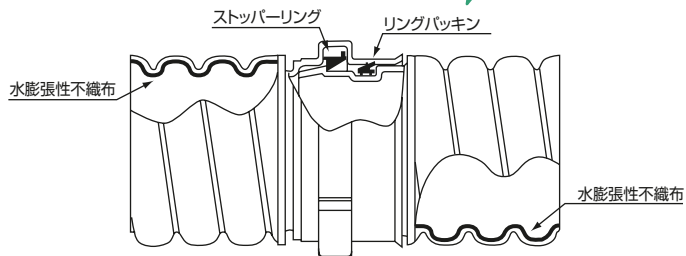

FEPJ-30

外径
56mm
組み合わせ長さ
115mm

- 接続はワンタッチ
- テープ止めや工具不要
- 大口径でも接続簡単
- 外径がフラットになり、断面積がコンパクト
- 水膨張性不織布による優れた止水性
- 強固な引抜強度・耐圧強度

高い吸水性と保水性を持つ水膨張性不織布は、一度吸収した水分により、優れた止水性を有し、水の浸入をシャットアウトします。

取付方法 新設工事等にて

- 1 継手の「挿入口」及び「受け口」をそれぞれタイレックスの端部に突き当たるまでねじ込む。
- 2 継手の「受け口」に「挿入口」を差し込んで、「カチッ」と音がすれば接続完了です。
※周囲環境によって聞こえにくい場合があります。

取付方法 改修(両側が固定されている場合)工事等にて

種類	カット寸法(mm)	山数
30	40	4
40	45	3
50	50	3
65	60	3
80	80	3
100	90	3

取り扱いにあたってのご注意

- 接続後、ロック部は「取外し不可」です。ご注意願います。
- 水膨張性不織布は海水には十分な効果が発揮出来ません。直接浸水する恐れが有る場合には、ご使用をお止め願います。
- 品質保持の為、使用直前まで梱包袋から取り出さないでください。
- 梱包袋内に結露が起らないように保管してください。