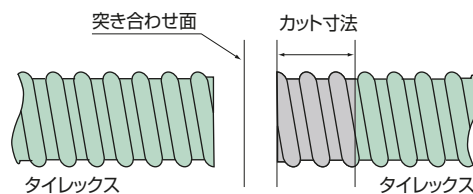

FEPJ-30

外径
56mm
組み合わせ長さ
115mm

- 接続はワンタッチ
- テープ止めや工具不要
- 大口径でも接続簡単
- 外径がフラットになり、断面積がコンパクト
- 水膨張性不織布による優れた止水性
- 強固な引抜強度・耐圧強度

高い吸水性と保水性を持つ水膨張性不織布は、一度吸収した水分により、優れた止水性を有し、水の浸入をシャットアウトします。

取付方法 新設工事等にて

- 1 継手の「挿入口」及び「受け口」をそれぞれタイレックスの端部に突き当たるまでねじ込む。
- 2 継手の「受け口」に「挿入口」を差し込んで、「カチッ」と音がすれば接続完了です。
※周囲環境によって聞こえにくい場合があります。

取付方法 改修(両側が固定されている場合)工事等にて

種類	カット寸法(mm)	山数
30	40	4
40	45	3
50	50	3
65	60	3
80	80	3
100	90	3

取り扱いにあたってのご注意

- 接続後、ロック部は「取外し不可」です。ご注意願います。
- 水膨張性不織布は海水には十分な効果が発揮出来ません。直接浸水する恐れが有る場合には、ご使用をお止め願います。
- 品質保持の為、使用直前まで梱包袋から取り出さないでください。
- 梱包袋内に結露が起らないように保管してください。