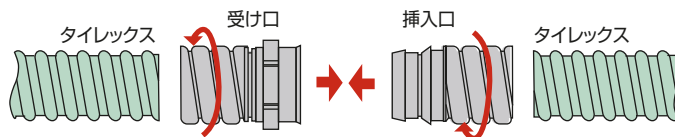

FEPJ-30

外径
56mm
組み合わせ長さ
115mm

- 接続はワンタッチ
- テープ止めや工具不要
- 大口径でも接続簡単
- 外径がフラットになり、断面積がコンパクト
- 水膨張性不織布による優れた止水性
- 強固な引抜強度・耐圧強度

高い吸水性と保水性を持つ水膨張性不織布は、一度吸収した水分により、優れた止水性を有し、水の浸入をシャットアウトします。

取付方法 新設工事等にて

- 1 継手の「挿入口」及び「受け口」をそれぞれタイレックスの端部に突き当たるまでねじ込む。
- 2 継手の「受け口」に「挿入口」を差し込んで、「カチッ」と音がすれば接続完了です。
※周囲環境によって聞こえにくい場合があります。

取付方法 改修(両側が固定されている場合)工事等にて

種類	カット寸法(mm)	山数
30	40	4
40	45	3
50	50	3
65	60	3
80	80	3
100	90	3

取り扱いにあたってのご注意

- 接続後、ロック部は「取外し不可」です。ご注意願います。
- 水膨張性不織布は海水には十分な効果が発揮出来ません。直接浸水する恐れが有る場合には、ご使用をお止め願います。
- 品質保持の為、使用直前まで梱包袋から取り出さないでください。
- 梱包袋内に結露が起らないように保管してください。