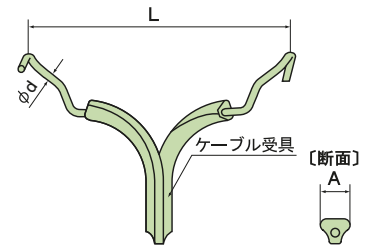

# 絶縁ケーブルハンガー(通信ケーブル用)

関西電力規格同等品

HO55

呼称サイズ  
O形55  
許容ケーブル  
標準外径  
44mm

関西電力規格  
同等品です

- 材質：亜鉛アルミ合金めっき鋼線
- カラー：ブルーグレー

呼称サイズ	ご注文品番	許容ケーブル 標準外径(mm)	適応吊線 公称断面	D (mm)	A (mm)	L (mm)	H (mm)	φd (mm)	販売 単位	梱包数	
										内(束)	外(箱)
O形30mm	HO30	24	38~55mm <sup>2</sup>	30.0	10.0	95.0	55.0	3.2	5	5	500
O形35mm	HO35	28	38~55mm <sup>2</sup>	35.0	10.0	100.0	60.0	3.2	5	5	500
O形40mm	HO40	32	38~55mm <sup>2</sup>	40.0	11.0	110.0	65.0	3.2	5	5	500
O形45mm	HO45	36	55mm <sup>2</sup>	45.0	11.0	115.0	67.0	3.2	5	5	500
O形50mm	HO50	40	55mm <sup>2</sup>	50.0	12.0	130.0	85.0	3.5	5	5	250
O形55mm	HO55	44	55mm <sup>2</sup>	55.0	12.0	135.0	90.0	3.5	5	5	250
O形65mm	HO65	52	55mm <sup>2</sup>	65.0	14.0	145.0	90.0	4.0	5	5	250
O形75mm	HO75	60	55mm <sup>2</sup>	75.0	14.0	155.0	100.0	4.0	5	5	200
O形85mm	HO85	68	55mm <sup>2</sup>	85.0	14.0	160.0	120.0	4.0	5	5	150

# メッセン吊りハンガ

中部電力規格

MO65

呼称サイズ  
65  
許容ケーブル  
標準外径  
52mm

中部電力の  
規格です

- 材質：硬鋼線（溶融亜鉛めっき仕上げ）
- カラー：グレー

呼称サイズ	ご注文品番	許容ケーブル 標準外径(mm)	適応吊線 公称断面	D (mm)	A (mm)	L (mm)	H (mm)	φd (mm)	販売 単位	梱包数	
										内(束)	外(箱)
40	MO40	36	22~55mm <sup>2</sup>	40.0	16.0	105.0	70.0	3.5	5	5	250
65	MO65	52	22~55mm <sup>2</sup>	65.0	16.0	145.0	95.0	4.0	5	5	250

# 絶縁ハンガ

中国電力規格

HG65

呼称サイズ  
65  
許容ケーブル  
標準外径  
52mm

中国電力の  
規格です

- 材質：亜鉛アルミ合金めっき鋼線
- カラー：グレー

呼称サイズ	ご注文品番	許容ケーブル 標準外径(mm)	適応吊線 公称断面	D (mm)	A (mm)	L (mm)	H (mm)	φd (mm)	販売 単位	梱包数	
										内(束)	外(箱)
65	HG65	52	22~55mm <sup>2</sup>	65.0	15.0	145.0	93.0	4.0	5	5	100