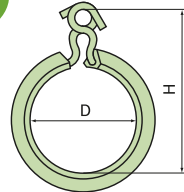

絶縁ケーブルハンガー(通信ケーブル用)

関西電力規格同等品

HO55

呼称サイズ
O形55
許容ケーブル
標準外径
44mm

関西電力規格
同等品です

- 材質：亜鉛アルミ合金めっき鋼線
- カラー：ブルーグレー

呼称サイズ	ご注文品番	許容ケーブル 標準外径(mm)	適応吊線 公称断面	D (mm)	A (mm)	L (mm)	H (mm)	φd (mm)	販売 単位	梱包数	
										内(束)	外(箱)
O形30mm	HO30	24	38~55mm ²	30.0	10.0	95.0	55.0	3.2	5	5	500
O形35mm	HO35	28	38~55mm ²	35.0	10.0	100.0	60.0	3.2	5	5	500
O形40mm	HO40	32	38~55mm ²	40.0	11.0	110.0	65.0	3.2	5	5	500
O形45mm	HO45	36	55mm ²	45.0	11.0	115.0	67.0	3.2	5	5	500
O形50mm	HO50	40	55mm ²	50.0	12.0	130.0	85.0	3.5	5	5	250
O形55mm	HO55	44	55mm ²	55.0	12.0	135.0	90.0	3.5	5	5	250
O形65mm	HO65	52	55mm ²	65.0	14.0	145.0	90.0	4.0	5	5	250
O形75mm	HO75	60	55mm ²	75.0	14.0	155.0	100.0	4.0	5	5	200
O形85mm	HO85	68	55mm ²	85.0	14.0	160.0	120.0	4.0	5	5	150

メッセン吊りハンガ

中部電力規格

MO65

呼称サイズ
65
許容ケーブル
標準外径
52mm

中部電力の
規格です

- 材質：硬鋼線（溶融亜鉛めっき仕上げ）
- カラー：グレー

呼称サイズ	ご注文品番	許容ケーブル 標準外径(mm)	適応吊線 公称断面	D (mm)	A (mm)	L (mm)	H (mm)	φd (mm)	販売 単位	梱包数	
										内(束)	外(箱)
40	MO40	36	22~55mm ²	40.0	16.0	105.0	70.0	3.5	5	5	250
65	MO65	52	22~55mm ²	65.0	16.0	145.0	95.0	4.0	5	5	250

絶縁ハンガ

中国電力規格

HG65

呼称サイズ
65
許容ケーブル
標準外径
52mm

中国電力の
規格です

- 材質：亜鉛アルミ合金めっき鋼線
- カラー：グレー

呼称サイズ	ご注文品番	許容ケーブル 標準外径(mm)	適応吊線 公称断面	D (mm)	A (mm)	L (mm)	H (mm)	φd (mm)	販売 単位	梱包数	
										内(束)	外(箱)
65	HG65	52	22~55mm ²	65.0	15.0	145.0	93.0	4.0	5	5	100