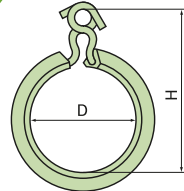

絶縁ケーブルハンガー(通信ケーブル用)

関西電力規格同等品

HO55

呼称サイズ
O形55
許容ケーブル
標準外径
44mm

関西電力規格
同等品です

- 材質：亜鉛アルミ合金めっき鋼線
- カラー：ブルーグレー

呼称サイズ	ご注文品番	許容ケーブル 標準外径(mm)	適応吊線 公称断面	D (mm)	A (mm)	L (mm)	H (mm)	φd (mm)	販売 単位	梱包数	
										内(束)	外(箱)
O形30mm	HO30	24	38~55mm ²	30.0	10.0	95.0	55.0	3.2	5	5	500
O形35mm	HO35	28	38~55mm ²	35.0	10.0	100.0	60.0	3.2	5	5	500
O形40mm	HO40	32	38~55mm ²	40.0	11.0	110.0	65.0	3.2	5	5	500
O形45mm	HO45	36	55mm ²	45.0	11.0	115.0	67.0	3.2	5	5	500
O形50mm	HO50	40	55mm ²	50.0	12.0	130.0	85.0	3.5	5	5	250
O形55mm	HO55	44	55mm ²	55.0	12.0	135.0	90.0	3.5	5	5	250
O形65mm	HO65	52	55mm ²	65.0	14.0	145.0	90.0	4.0	5	5	250
O形75mm	HO75	60	55mm ²	75.0	14.0	155.0	100.0	4.0	5	5	200
O形85mm	HO85	68	55mm ²	85.0	14.0	160.0	120.0	4.0	5	5	150

メッセン吊りハンガ

中部電力規格

MO65

呼称サイズ
65
許容ケーブル
標準外径
52mm

中部電力の
規格です

- 材質：硬鋼線（溶融亜鉛めっき仕上げ）
- カラー：グレー

呼称サイズ	ご注文品番	許容ケーブル 標準外径(mm)	適応吊線 公称断面	D (mm)	A (mm)	L (mm)	H (mm)	φd (mm)	販売 単位	梱包数	
										内(束)	外(箱)
40	MO40	36	22~55mm ²	40.0	16.0	105.0	70.0	3.5	5	5	250
65	MO65	52	22~55mm ²	65.0	16.0	145.0	95.0	4.0	5	5	250

絶縁ハンガ

中国電力規格

HG65

呼称サイズ
65
許容ケーブル
標準外径
52mm

中国電力の
規格です

- 材質：亜鉛アルミ合金めっき鋼線
- カラー：グレー

呼称サイズ	ご注文品番	許容ケーブル 標準外径(mm)	適応吊線 公称断面	D (mm)	A (mm)	L (mm)	H (mm)	φd (mm)	販売 単位	梱包数	
										内(束)	外(箱)
65	HG65	52	22~55mm ²	65.0	15.0	145.0	93.0	4.0	5	5	100