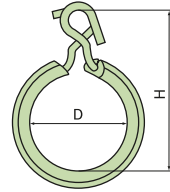

# 絶縁ケーブルハンガー(通信ケーブル用)

関西電力規格同等品

HO55

呼称サイズ  
O形55  
許容ケーブル  
標準外径  
44mm

関西電力規格  
同等品です

- 材質：亜鉛アルミ合金めっき鋼線
- カラー：ブルーグレー

呼称サイズ	ご注文品番	許容ケーブル 標準外径(mm)	適応吊線 公称断面	D (mm)	A (mm)	L (mm)	H (mm)	φd (mm)	販売 単位	梱包数	
										内(束)	外(箱)
O形30mm	HO30	24	38~55mm <sup>2</sup>	30.0	10.0	95.0	55.0	3.2	5	5	500
O形35mm	HO35	28	38~55mm <sup>2</sup>	35.0	10.0	100.0	60.0	3.2	5	5	500
O形40mm	HO40	32	38~55mm <sup>2</sup>	40.0	11.0	110.0	65.0	3.2	5	5	500
O形45mm	HO45	36	55mm <sup>2</sup>	45.0	11.0	115.0	67.0	3.2	5	5	500
O形50mm	HO50	40	55mm <sup>2</sup>	50.0	12.0	130.0	85.0	3.5	5	5	250
O形55mm	HO55	44	55mm <sup>2</sup>	55.0	12.0	135.0	90.0	3.5	5	5	250
O形65mm	HO65	52	55mm <sup>2</sup>	65.0	14.0	145.0	90.0	4.0	5	5	250
O形75mm	HO75	60	55mm <sup>2</sup>	75.0	14.0	155.0	100.0	4.0	5	5	200
O形85mm	HO85	68	55mm <sup>2</sup>	85.0	14.0	160.0	120.0	4.0	5	5	150

# メッセン吊りハンガ

中部電力規格

MO65

呼称サイズ  
65  
許容ケーブル  
標準外径  
52mm

中部電力の  
規格です

- 材質：硬鋼線（溶融亜鉛めっき仕上げ）
- カラー：グレー

呼称サイズ	ご注文品番	許容ケーブル 標準外径(mm)	適応吊線 公称断面	D (mm)	A (mm)	L (mm)	H (mm)	φd (mm)	販売 単位	梱包数	
										内(束)	外(箱)
40	MO40	36	22~55mm <sup>2</sup>	40.0	16.0	105.0	70.0	3.5	5	5	250
65	MO65	52	22~55mm <sup>2</sup>	65.0	16.0	145.0	95.0	4.0	5	5	250

# 絶縁ハンガ

中国電力規格

HG65

呼称サイズ  
65  
許容ケーブル  
標準外径  
52mm

中国電力の  
規格です

- 材質：亜鉛アルミ合金めっき鋼線
- カラー：グレー

呼称サイズ	ご注文品番	許容ケーブル 標準外径(mm)	適応吊線 公称断面	D (mm)	A (mm)	L (mm)	H (mm)	φd (mm)	販売 単位	梱包数	
										内(束)	外(箱)
65	HG65	52	22~55mm <sup>2</sup>	65.0	15.0	145.0	93.0	4.0	5	5	100