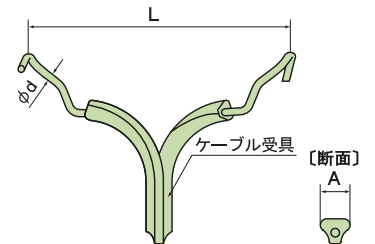

絶縁ケーブルハンガー(通信ケーブル用)

関西電力規格同等品

HO55

呼称サイズ
O形55
許容ケーブル
標準外径
44mm

関西電力規格
同等品です

- 材質：亜鉛アルミ合金めっき鋼線
- カラー：ブルーグレー

呼称サイズ	ご注文品番	許容ケーブル 標準外径(mm)	適応吊線 公称断面	D (mm)	A (mm)	L (mm)	H (mm)	φd (mm)	販売 単位	梱包数	
										内(束)	外(箱)
O形30mm	HO30	24	38~55mm ²	30.0	10.0	95.0	55.0	3.2	5	5	500
O形35mm	HO35	28	38~55mm ²	35.0	10.0	100.0	60.0	3.2	5	5	500
O形40mm	HO40	32	38~55mm ²	40.0	11.0	110.0	65.0	3.2	5	5	500
O形45mm	HO45	36	55mm ²	45.0	11.0	115.0	67.0	3.2	5	5	500
O形50mm	HO50	40	55mm ²	50.0	12.0	130.0	85.0	3.5	5	5	250
O形55mm	HO55	44	55mm ²	55.0	12.0	135.0	90.0	3.5	5	5	250
O形65mm	HO65	52	55mm ²	65.0	14.0	145.0	90.0	4.0	5	5	250
O形75mm	HO75	60	55mm ²	75.0	14.0	155.0	100.0	4.0	5	5	200
O形85mm	HO85	68	55mm ²	85.0	14.0	160.0	120.0	4.0	5	5	150

メッセン吊りハンガ

中部電力規格

MO65

呼称サイズ
65
許容ケーブル
標準外径
52mm

中部電力の
規格です

- 材質：硬鋼線（溶融亜鉛めっき仕上げ）
- カラー：グレー

呼称サイズ	ご注文品番	許容ケーブル 標準外径(mm)	適応吊線 公称断面	D (mm)	A (mm)	L (mm)	H (mm)	φd (mm)	販売 単位	梱包数	
										内(束)	外(箱)
40	MO40	36	22~55mm ²	40.0	16.0	105.0	70.0	3.5	5	5	250
65	MO65	52	22~55mm ²	65.0	16.0	145.0	95.0	4.0	5	5	250

絶縁ハンガ

中国電力規格

HG65

呼称サイズ
65
許容ケーブル
標準外径
52mm

中国電力の
規格です

- 材質：亜鉛アルミ合金めっき鋼線
- カラー：グレー

呼称サイズ	ご注文品番	許容ケーブル 標準外径(mm)	適応吊線 公称断面	D (mm)	A (mm)	L (mm)	H (mm)	φd (mm)	販売 単位	梱包数	
										内(束)	外(箱)
65	HG65	52	22~55mm ²	65.0	15.0	145.0	93.0	4.0	5	5	100