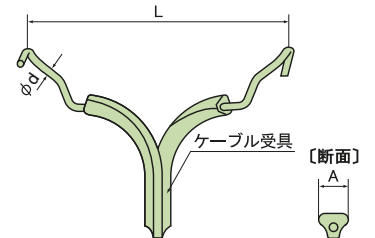

絶縁ケーブルハンガー(通信ケーブル用)

関西電力規格同等品

HO55

呼称サイズ
O形55
許容ケーブル
標準外径
44mm

関西電力規格
同等品です

- 材質：亜鉛アルミ合金めっき鋼線
- カラー：ブルーグレー

呼称サイズ	ご注文品番	許容ケーブル 標準外径(mm)	適応吊線 公称断面	D (mm)	A (mm)	L (mm)	H (mm)	φd (mm)	販売 単位	梱包数	
										内(束)	外(箱)
O形30mm	HO30	24	38~55mm ²	30.0	10.0	95.0	55.0	3.2	5	5	500
O形35mm	HO35	28	38~55mm ²	35.0	10.0	100.0	60.0	3.2	5	5	500
O形40mm	HO40	32	38~55mm ²	40.0	11.0	110.0	65.0	3.2	5	5	500
O形45mm	HO45	36	55mm ²	45.0	11.0	115.0	67.0	3.2	5	5	500
O形50mm	HO50	40	55mm ²	50.0	12.0	130.0	85.0	3.5	5	5	250
O形55mm	HO55	44	55mm ²	55.0	12.0	135.0	90.0	3.5	5	5	250
O形65mm	HO65	52	55mm ²	65.0	14.0	145.0	90.0	4.0	5	5	250
O形75mm	HO75	60	55mm ²	75.0	14.0	155.0	100.0	4.0	5	5	200
O形85mm	HO85	68	55mm ²	85.0	14.0	160.0	120.0	4.0	5	5	150

メッセン吊りハンガ

中部電力規格

MO65

呼称サイズ
65
許容ケーブル
標準外径
52mm

中部電力の
規格です

- 材質：硬鋼線（溶融亜鉛めっき仕上げ）
- カラー：グレー

呼称サイズ	ご注文品番	許容ケーブル 標準外径(mm)	適応吊線 公称断面	D (mm)	A (mm)	L (mm)	H (mm)	φd (mm)	販売 単位	梱包数	
										内(束)	外(箱)
40	MO40	36	22~55mm ²	40.0	16.0	105.0	70.0	3.5	5	5	250
65	MO65	52	22~55mm ²	65.0	16.0	145.0	95.0	4.0	5	5	250

絶縁ハンガ

中国電力規格

HG65

呼称サイズ
65
許容ケーブル
標準外径
52mm

中国電力の
規格です

- 材質：亜鉛アルミ合金めっき鋼線
- カラー：グレー

呼称サイズ	ご注文品番	許容ケーブル 標準外径(mm)	適応吊線 公称断面	D (mm)	A (mm)	L (mm)	H (mm)	φd (mm)	販売 単位	梱包数	
										内(束)	外(箱)
65	HG65	52	22~55mm ²	65.0	15.0	145.0	93.0	4.0	5	5	100