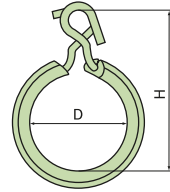

絶縁ケーブルハンガー(通信ケーブル用)

関西電力規格同等品

HO55

呼称サイズ
O形55
許容ケーブル
標準外径
44mm

関西電力規格
同等品です

- 材質：亜鉛アルミ合金めっき鋼線
- カラー：ブルーグレー

呼称サイズ	ご注文品番	許容ケーブル 標準外径(mm)	適応吊線 公称断面	D (mm)	A (mm)	L (mm)	H (mm)	φd (mm)	販売 単位	梱包数	
										内(束)	外(箱)
O形30mm	HO30	24	38~55mm ²	30.0	10.0	95.0	55.0	3.2	5	5	500
O形35mm	HO35	28	38~55mm ²	35.0	10.0	100.0	60.0	3.2	5	5	500
O形40mm	HO40	32	38~55mm ²	40.0	11.0	110.0	65.0	3.2	5	5	500
O形45mm	HO45	36	55mm ²	45.0	11.0	115.0	67.0	3.2	5	5	500
O形50mm	HO50	40	55mm ²	50.0	12.0	130.0	85.0	3.5	5	5	250
O形55mm	HO55	44	55mm ²	55.0	12.0	135.0	90.0	3.5	5	5	250
O形65mm	HO65	52	55mm ²	65.0	14.0	145.0	90.0	4.0	5	5	250
O形75mm	HO75	60	55mm ²	75.0	14.0	155.0	100.0	4.0	5	5	200
O形85mm	HO85	68	55mm ²	85.0	14.0	160.0	120.0	4.0	5	5	150

メッセン吊りハンガ

中部電力規格

MO65

呼称サイズ
65
許容ケーブル
標準外径
52mm

中部電力の
規格です

- 材質：硬鋼線（溶融亜鉛めっき仕上げ）
- カラー：グレー

呼称サイズ	ご注文品番	許容ケーブル 標準外径(mm)	適応吊線 公称断面	D (mm)	A (mm)	L (mm)	H (mm)	φd (mm)	販売 単位	梱包数	
										内(束)	外(箱)
40	MO40	36	22~55mm ²	40.0	16.0	105.0	70.0	3.5	5	5	250
65	MO65	52	22~55mm ²	65.0	16.0	145.0	95.0	4.0	5	5	250

絶縁ハンガ

中国電力規格

HG65

呼称サイズ
65
許容ケーブル
標準外径
52mm

中国電力の
規格です

- 材質：亜鉛アルミ合金めっき鋼線
- カラー：グレー

呼称サイズ	ご注文品番	許容ケーブル 標準外径(mm)	適応吊線 公称断面	D (mm)	A (mm)	L (mm)	H (mm)	φd (mm)	販売 単位	梱包数	
										内(束)	外(箱)
65	HG65	52	22~55mm ²	65.0	15.0	145.0	93.0	4.0	5	5	100