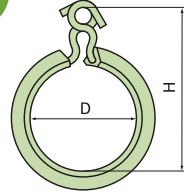

# 絶縁ケーブルハンガー(通信ケーブル用)

関西電力規格同等品

HO55

呼称サイズ  
O形55  
許容ケーブル  
標準外径  
44mm

関西電力規格  
同等品です

- 材質：亜鉛アルミ合金めっき鋼線
- カラー：ブルーグレー

呼称サイズ	ご注文品番	許容ケーブル 標準外径(mm)	適応吊線 公称断面	D (mm)	A (mm)	L (mm)	H (mm)	φd (mm)	販売 単位	梱包数	
										内(束)	外(箱)
O形30mm	HO30	24	38~55mm <sup>2</sup>	30.0	10.0	95.0	55.0	3.2	5	5	500
O形35mm	HO35	28	38~55mm <sup>2</sup>	35.0	10.0	100.0	60.0	3.2	5	5	500
O形40mm	HO40	32	38~55mm <sup>2</sup>	40.0	11.0	110.0	65.0	3.2	5	5	500
O形45mm	HO45	36	55mm <sup>2</sup>	45.0	11.0	115.0	67.0	3.2	5	5	500
O形50mm	HO50	40	55mm <sup>2</sup>	50.0	12.0	130.0	85.0	3.5	5	5	250
O形55mm	HO55	44	55mm <sup>2</sup>	55.0	12.0	135.0	90.0	3.5	5	5	250
O形65mm	HO65	52	55mm <sup>2</sup>	65.0	14.0	145.0	90.0	4.0	5	5	250
O形75mm	HO75	60	55mm <sup>2</sup>	75.0	14.0	155.0	100.0	4.0	5	5	200
O形85mm	HO85	68	55mm <sup>2</sup>	85.0	14.0	160.0	120.0	4.0	5	5	150

# メッセン吊りハンガ

中部電力規格

MO65

呼称サイズ  
65  
許容ケーブル  
標準外径  
52mm

中部電力の  
規格です

- 材質：硬鋼線（溶融亜鉛めっき仕上げ）
- カラー：グレー

呼称サイズ	ご注文品番	許容ケーブル 標準外径(mm)	適応吊線 公称断面	D (mm)	A (mm)	L (mm)	H (mm)	φd (mm)	販売 単位	梱包数	
										内(束)	外(箱)
40	MO40	36	22~55mm <sup>2</sup>	40.0	16.0	105.0	70.0	3.5	5	5	250
65	MO65	52	22~55mm <sup>2</sup>	65.0	16.0	145.0	95.0	4.0	5	5	250

# 絶縁ハンガ

中国電力規格

HG65

呼称サイズ  
65  
許容ケーブル  
標準外径  
52mm

中国電力の  
規格です

- 材質：亜鉛アルミ合金めっき鋼線
- カラー：グレー

呼称サイズ	ご注文品番	許容ケーブル 標準外径(mm)	適応吊線 公称断面	D (mm)	A (mm)	L (mm)	H (mm)	φd (mm)	販売 単位	梱包数	
										内(束)	外(箱)
65	HG65	52	22~55mm <sup>2</sup>	65.0	15.0	145.0	93.0	4.0	5	5	100