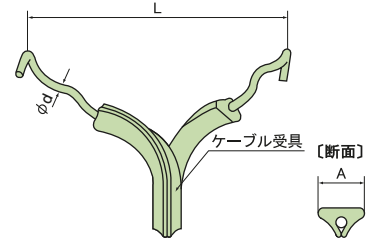

絶縁ケーブルハンガー(通信ケーブル用)

関西電力規格同等品

HO55

呼称サイズ
O形55
許容ケーブル
標準外径
44mm

関西電力規格
同等品です

- 材質：亜鉛アルミ合金めっき鋼線
- カラー：ブルーグレー

呼称サイズ	ご注文品番	許容ケーブル 標準外径(mm)	適応吊線 公称断面	D (mm)	A (mm)	L (mm)	H (mm)	φd (mm)	販売 単位	梱包数	
										内(束)	外(箱)
O形30mm	HO30	24	38~55mm ²	30.0	10.0	95.0	55.0	3.2	5	5	500
O形35mm	HO35	28	38~55mm ²	35.0	10.0	100.0	60.0	3.2	5	5	500
O形40mm	HO40	32	38~55mm ²	40.0	11.0	110.0	65.0	3.2	5	5	500
O形45mm	HO45	36	55mm ²	45.0	11.0	115.0	67.0	3.2	5	5	500
O形50mm	HO50	40	55mm ²	50.0	12.0	130.0	85.0	3.5	5	5	250
O形55mm	HO55	44	55mm ²	55.0	12.0	135.0	90.0	3.5	5	5	250
O形65mm	HO65	52	55mm ²	65.0	14.0	145.0	90.0	4.0	5	5	250
O形75mm	HO75	60	55mm ²	75.0	14.0	155.0	100.0	4.0	5	5	200
O形85mm	HO85	68	55mm ²	85.0	14.0	160.0	120.0	4.0	5	5	150

メッセン吊りハンガ

中部電力規格

MO65

呼称サイズ
65
許容ケーブル
標準外径
52mm

中部電力の
規格です

- 材質：硬鋼線（溶融亜鉛めっき仕上げ）
- カラー：グレー

呼称サイズ	ご注文品番	許容ケーブル 標準外径(mm)	適応吊線 公称断面	D (mm)	A (mm)	L (mm)	H (mm)	φd (mm)	販売 単位	梱包数	
										内(束)	外(箱)
40	MO40	36	22~55mm ²	40.0	16.0	105.0	70.0	3.5	5	5	250
65	MO65	52	22~55mm ²	65.0	16.0	145.0	95.0	4.0	5	5	250

絶縁ハンガ

中国電力規格

HG65

呼称サイズ
65
許容ケーブル
標準外径
52mm

中国電力の
規格です

- 材質：亜鉛アルミ合金めっき鋼線
- カラー：グレー

呼称サイズ	ご注文品番	許容ケーブル 標準外径(mm)	適応吊線 公称断面	D (mm)	A (mm)	L (mm)	H (mm)	φd (mm)	販売 単位	梱包数	
										内(束)	外(箱)
65	HG65	52	22~55mm ²	65.0	15.0	145.0	93.0	4.0	5	5	100