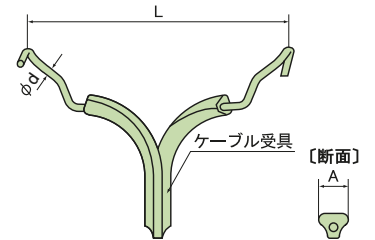

# 絶縁ケーブルハンガー(通信ケーブル用)

関西電力規格同等品

HO55

呼称サイズ  
O形55  
許容ケーブル  
標準外径  
44mm

関西電力規格  
同等品です

- 材質：亜鉛アルミ合金めっき鋼線
- カラー：ブルーグレー

呼称サイズ	ご注文品番	許容ケーブル 標準外径(mm)	適応吊線 公称断面	D (mm)	A (mm)	L (mm)	H (mm)	φd (mm)	販売 単位	梱包数	
										内(束)	外(箱)
O形30mm	HO30	24	38~55mm <sup>2</sup>	30.0	10.0	95.0	55.0	3.2	5	5	500
O形35mm	HO35	28	38~55mm <sup>2</sup>	35.0	10.0	100.0	60.0	3.2	5	5	500
O形40mm	HO40	32	38~55mm <sup>2</sup>	40.0	11.0	110.0	65.0	3.2	5	5	500
O形45mm	HO45	36	55mm <sup>2</sup>	45.0	11.0	115.0	67.0	3.2	5	5	500
O形50mm	HO50	40	55mm <sup>2</sup>	50.0	12.0	130.0	85.0	3.5	5	5	250
O形55mm	HO55	44	55mm <sup>2</sup>	55.0	12.0	135.0	90.0	3.5	5	5	250
O形65mm	HO65	52	55mm <sup>2</sup>	65.0	14.0	145.0	90.0	4.0	5	5	250
O形75mm	HO75	60	55mm <sup>2</sup>	75.0	14.0	155.0	100.0	4.0	5	5	200
O形85mm	HO85	68	55mm <sup>2</sup>	85.0	14.0	160.0	120.0	4.0	5	5	150

# メッセン吊りハンガ

中部電力規格

MO65

呼称サイズ  
65  
許容ケーブル  
標準外径  
52mm

中部電力の  
規格です

- 材質：硬鋼線（溶融亜鉛めっき仕上げ）
- カラー：グレー

呼称サイズ	ご注文品番	許容ケーブル 標準外径(mm)	適応吊線 公称断面	D (mm)	A (mm)	L (mm)	H (mm)	φd (mm)	販売 単位	梱包数	
										内(束)	外(箱)
40	MO40	36	22~55mm <sup>2</sup>	40.0	16.0	105.0	70.0	3.5	5	5	250
65	MO65	52	22~55mm <sup>2</sup>	65.0	16.0	145.0	95.0	4.0	5	5	250

# 絶縁ハンガ

中国電力規格

HG65

呼称サイズ  
65  
許容ケーブル  
標準外径  
52mm

中国電力の  
規格です

- 材質：亜鉛アルミ合金めっき鋼線
- カラー：グレー

呼称サイズ	ご注文品番	許容ケーブル 標準外径(mm)	適応吊線 公称断面	D (mm)	A (mm)	L (mm)	H (mm)	φd (mm)	販売 単位	梱包数	
										内(束)	外(箱)
65	HG65	52	22~55mm <sup>2</sup>	65.0	15.0	145.0	93.0	4.0	5	5	100