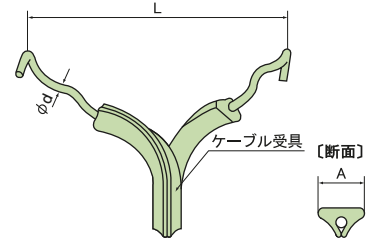

# 絶縁ケーブルハンガー(通信ケーブル用)

関西電力規格同等品

HO55

呼称サイズ  
O形55  
許容ケーブル  
標準外径  
44mm

関西電力規格  
同等品です

- 材質：亜鉛アルミ合金めっき鋼線
- カラー：ブルーグレー

呼称サイズ	ご注文品番	許容ケーブル 標準外径(mm)	適応吊線 公称断面	D (mm)	A (mm)	L (mm)	H (mm)	φd (mm)	販売 単位	梱包数	
										内(束)	外(箱)
O形30mm	HO30	24	38~55mm <sup>2</sup>	30.0	10.0	95.0	55.0	3.2	5	5	500
O形35mm	HO35	28	38~55mm <sup>2</sup>	35.0	10.0	100.0	60.0	3.2	5	5	500
O形40mm	HO40	32	38~55mm <sup>2</sup>	40.0	11.0	110.0	65.0	3.2	5	5	500
O形45mm	HO45	36	55mm <sup>2</sup>	45.0	11.0	115.0	67.0	3.2	5	5	500
O形50mm	HO50	40	55mm <sup>2</sup>	50.0	12.0	130.0	85.0	3.5	5	5	250
O形55mm	HO55	44	55mm <sup>2</sup>	55.0	12.0	135.0	90.0	3.5	5	5	250
O形65mm	HO65	52	55mm <sup>2</sup>	65.0	14.0	145.0	90.0	4.0	5	5	250
O形75mm	HO75	60	55mm <sup>2</sup>	75.0	14.0	155.0	100.0	4.0	5	5	200
O形85mm	HO85	68	55mm <sup>2</sup>	85.0	14.0	160.0	120.0	4.0	5	5	150

# メッセン吊りハンガ

中部電力規格

MO65

呼称サイズ  
65  
許容ケーブル  
標準外径  
52mm

中部電力の  
規格です

- 材質：硬鋼線（溶融亜鉛めっき仕上げ）
- カラー：グレー

呼称サイズ	ご注文品番	許容ケーブル 標準外径(mm)	適応吊線 公称断面	D (mm)	A (mm)	L (mm)	H (mm)	φd (mm)	販売 単位	梱包数	
										内(束)	外(箱)
40	MO40	36	22~55mm <sup>2</sup>	40.0	16.0	105.0	70.0	3.5	5	5	250
65	MO65	52	22~55mm <sup>2</sup>	65.0	16.0	145.0	95.0	4.0	5	5	250

# 絶縁ハンガ

中国電力規格

HG65

呼称サイズ  
65  
許容ケーブル  
標準外径  
52mm

中国電力の  
規格です

- 材質：亜鉛アルミ合金めっき鋼線
- カラー：グレー

呼称サイズ	ご注文品番	許容ケーブル 標準外径(mm)	適応吊線 公称断面	D (mm)	A (mm)	L (mm)	H (mm)	φd (mm)	販売 単位	梱包数	
										内(束)	外(箱)
65	HG65	52	22~55mm <sup>2</sup>	65.0	15.0	145.0	93.0	4.0	5	5	100