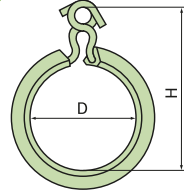

# 絶縁ケーブルハンガー(通信ケーブル用)

関西電力規格同等品

HO55

呼称サイズ  
O形55  
許容ケーブル  
標準外径  
44mm

関西電力規格  
同等品です

- 材質：亜鉛アルミ合金めっき鋼線
- カラー：ブルーグレー

呼称サイズ	ご注文品番	許容ケーブル 標準外径(mm)	適応吊線 公称断面	D (mm)	A (mm)	L (mm)	H (mm)	φd (mm)	販売 単位	梱包数	
										内(束)	外(箱)
O形30mm	HO30	24	38~55mm <sup>2</sup>	30.0	10.0	95.0	55.0	3.2	5	5	500
O形35mm	HO35	28	38~55mm <sup>2</sup>	35.0	10.0	100.0	60.0	3.2	5	5	500
O形40mm	HO40	32	38~55mm <sup>2</sup>	40.0	11.0	110.0	65.0	3.2	5	5	500
O形45mm	HO45	36	55mm <sup>2</sup>	45.0	11.0	115.0	67.0	3.2	5	5	500
O形50mm	HO50	40	55mm <sup>2</sup>	50.0	12.0	130.0	85.0	3.5	5	5	250
O形55mm	HO55	44	55mm <sup>2</sup>	55.0	12.0	135.0	90.0	3.5	5	5	250
O形65mm	HO65	52	55mm <sup>2</sup>	65.0	14.0	145.0	90.0	4.0	5	5	250
O形75mm	HO75	60	55mm <sup>2</sup>	75.0	14.0	155.0	100.0	4.0	5	5	200
O形85mm	HO85	68	55mm <sup>2</sup>	85.0	14.0	160.0	120.0	4.0	5	5	150

# メッセン吊りハンガ

中部電力規格

MO65

呼称サイズ  
65  
許容ケーブル  
標準外径  
52mm

中部電力の  
規格です

- 材質：硬鋼線（溶融亜鉛めっき仕上げ）
- カラー：グレー

呼称サイズ	ご注文品番	許容ケーブル 標準外径(mm)	適応吊線 公称断面	D (mm)	A (mm)	L (mm)	H (mm)	φd (mm)	販売 単位	梱包数	
										内(束)	外(箱)
40	MO40	36	22~55mm <sup>2</sup>	40.0	16.0	105.0	70.0	3.5	5	5	250
65	MO65	52	22~55mm <sup>2</sup>	65.0	16.0	145.0	95.0	4.0	5	5	250

# 絶縁ハンガ

中国電力規格

HG65

呼称サイズ  
65  
許容ケーブル  
標準外径  
52mm

中国電力の  
規格です

- 材質：亜鉛アルミ合金めっき鋼線
- カラー：グレー

呼称サイズ	ご注文品番	許容ケーブル 標準外径(mm)	適応吊線 公称断面	D (mm)	A (mm)	L (mm)	H (mm)	φd (mm)	販売 単位	梱包数	
										内(束)	外(箱)
65	HG65	52	22~55mm <sup>2</sup>	65.0	15.0	145.0	93.0	4.0	5	5	100