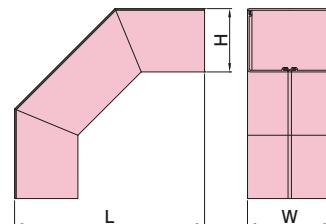

外大マガリ

ホワイト ミルクィーホワイト

種類	W	H	L
250型	250	100	400
300A型	300	100	450
300B型	300	150	500
300C型	300	200	600

単位 (mm)

●大きな外曲がりの接続に使用します。

施工方法

●ベースにニチダクトを突当て、カバーをはめ込みます。

●材質：硬質塩化ビニル

種類	W	H	L	w
40型	150	30	40	37.0
60型	170	40	60	55.0
80型	220	60	80	74.4
100型	240	80	100	94.0
150型	390	100	150	142.0
200型	440	100	200	192.0
250型	550	100	250	242.0
300A型	600	100	300	292.0
300B型	600	150	300	292.0
300C型	600	200	300	292.0