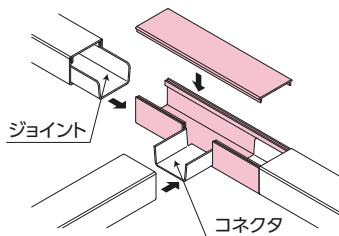

外大マガリ

ホワイト ミルクィーホワイト

種類	W	H	L
250型	250	100	400
300A型	300	100	450
300B型	300	150	500
300C型	300	200	600

単位 (mm)

●大きな外曲がりの接続に使用します。

施工方法

●ベースにニチダクトを突当て、カバーをはめ込みます。

●材質：硬質塩化ビニル

種類	W	H	L	w
40型	150	30	40	37.0
60型	170	40	60	55.0
80型	220	60	80	74.4
100型	240	80	100	94.0
150型	390	100	150	142.0
200型	440	100	200	192.0
250型	550	100	250	242.0
300A型	600	100	300	292.0
300B型	600	150	300	292.0
300C型	600	200	300	292.0

単位 (mm)

●T字の分岐接続に使用します。

施工方法

●ベースにニチダクトを突当て、カバーをはめ込みます。接続にはジョイント並びにコネクタをご使用ください。

●材質：硬質塩化ビニル

受注生産品

種類	ご注文品番		標準価格
	ホワイト	ミルクィーホワイト	
40型	DNT43W	DNT43M	1,700円
60型	DNT64W	DNT64M	2,200円
80型	DNT86W	DNT86M	4,000円
100型	DNT108W	DNT108M	4,850円
150型	DNT1510W	DNT1510M	7,400円
200型	DNT2010W	DNT2010M	9,700円
250型	Ⓜ DNT2510W	Ⓜ DNT2510M	23,000円
300A型	Ⓜ DNT3010W	Ⓜ DNT3010M	23,800円
300B型	Ⓜ DNT3015W	Ⓜ DNT3015M	24,300円
300C型	Ⓜ DNT3020W	Ⓜ DNT3020M	25,000円