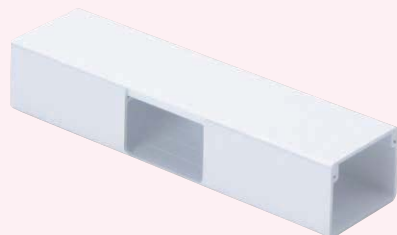

外大マガリ

ホワイト ミルクィーホワイト

種類	W	H	L
250型	250	100	400
300A型	300	100	450
300B型	300	150	500
300C型	300	200	600

単位 (mm)

●大きな外曲がりの接続に使用します。

施工方法

●ベースにニチダクトを突当て、カバーをはめ込みます。

●材質：硬質塩化ビニル

受注生産品

種類	ご注文品番		標準価格
	ホワイト	ミルクィーホワイト	
250型	☑ DNP2510W	☑ DNP2510M	22,500円
300A型	☑ DNP3010W	☑ DNP3010M	25,000円
300B型	☑ DNP3015W	☑ DNP3015M	28,500円
300C型	☑ DNP3020W	☑ DNP3020M	32,500円

ニチダクト

T型ブンキ

ホワイト ミルクィーホワイト

単位 (mm)

●T字の分岐接続に使用します。

施工方法

●ベースにニチダクトを突当て、カバーをはめ込みます。接続にはジョイント並びにコネクタをご使用ください。

●材質：硬質塩化ビニル

受注生産品

種類	ご注文品番		標準価格
	ホワイト	ミルクィーホワイト	
40型	DNT43W	DNT43M	1,700円
60型	DNT64W	DNT64M	2,200円
80型	DNT86W	DNT86M	4,000円
100型	DNT108W	DNT108M	4,850円
150型	DNT1510W	DNT1510M	7,400円
200型	DNT2010W	DNT2010M	9,700円
250型	☑ DNT2510W	☑ DNT2510M	23,000円
300A型	☑ DNT3010W	☑ DNT3010M	23,800円
300B型	☑ DNT3015W	☑ DNT3015M	24,300円
300C型	☑ DNT3020W	☑ DNT3020M	25,000円