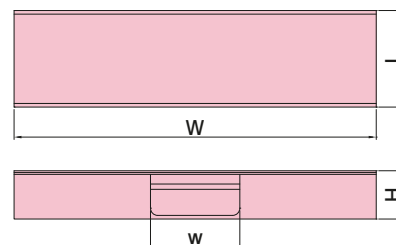

外大マガリ

ホワイト ミルクィーホワイト

種類	W	H	L
250型	250	100	400
300A型	300	100	450
300B型	300	150	500
300C型	300	200	600

単位 (mm)

●大きな外曲がりの接続に使用します。

施工方法

●ベースにニチダクトを突当て、カバーをはめ込みます。

●材質：硬質塩化ビニル

受注生産品

種類	ご注文品番		標準価格
	ホワイト	ミルクィーホワイト	
250型	☑ DNP2510W	☑ DNP2510M	22,500円
300A型	☑ DNP3010W	☑ DNP3010M	25,000円
300B型	☑ DNP3015W	☑ DNP3015M	28,500円
300C型	☑ DNP3020W	☑ DNP3020M	32,500円

ニチダクト

T型ブンキ

ホワイト ミルクィーホワイト

種類	W	H	L	w
40型	150	30	40	37.0
60型	170	40	60	55.0
80型	220	60	80	74.4
100型	240	80	100	94.0
150型	390	100	150	142.0
200型	440	100	200	192.0
250型	550	100	250	242.0
300A型	600	100	300	292.0
300B型	600	150	300	292.0
300C型	600	200	300	292.0

単位 (mm)

●T字の分岐接続に使用します。

施工方法

●ベースにニチダクトを突当て、カバーをはめ込みます。接続にはジョイント並びにコネクタをご使用ください。

●材質：硬質塩化ビニル

受注生産品

種類	ご注文品番		標準価格
	ホワイト	ミルクィーホワイト	
40型	DNT43W	DNT43M	1,700円
60型	DNT64W	DNT64M	2,200円
80型	DNT86W	DNT86M	4,000円
100型	DNT108W	DNT108M	4,850円
150型	DNT1510W	DNT1510M	7,400円
200型	DNT2010W	DNT2010M	9,700円
250型	☑ DNT2510W	☑ DNT2510M	23,000円
300A型	☑ DNT3010W	☑ DNT3010M	23,800円
300B型	☑ DNT3015W	☑ DNT3015M	24,300円
300C型	☑ DNT3020W	☑ DNT3020M	25,000円