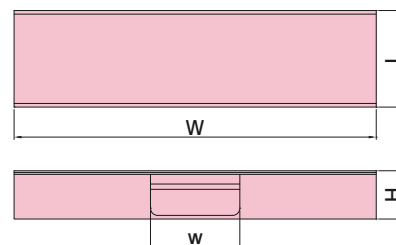

外大マガリ

ホワイト ミルクィーホワイト

種類	W	H	L
250型	250	100	400
300A型	300	100	450
300B型	300	150	500
300C型	300	200	600

単位 (mm)

●大きな外曲がりの接続に使用します。

施工方法

●ベースにニチダクトを突当て、カバーをはめ込みます。

●材質：硬質塩化ビニル

受注生産品

種類	ご注文品番		標準価格
	ホワイト	ミルクィーホワイト	
250型	Ⓜ DNP2510W	Ⓜ DNP2510M	22,500円
300A型	Ⓜ DNP3010W	Ⓜ DNP3010M	25,000円
300B型	Ⓜ DNP3015W	Ⓜ DNP3015M	28,500円
300C型	Ⓜ DNP3020W	Ⓜ DNP3020M	32,500円

ニチダクト

T型ブンキ

ホワイト ミルクィーホワイト

種類	W	H	L	w
40型	150	30	40	37.0
60型	170	40	60	55.0
80型	220	60	80	74.4
100型	240	80	100	94.0
150型	390	100	150	142.0
200型	440	100	200	192.0
250型	550	100	250	242.0
300A型	600	100	300	292.0
300B型	600	150	300	292.0
300C型	600	200	300	292.0

単位 (mm)

●T字の分岐接続に使用します。

施工方法

●ベースにニチダクトを突当て、カバーをはめ込みます。接続にはジョイント並びにコネクタをご使用ください。

●材質：硬質塩化ビニル

受注生産品

種類	ご注文品番		標準価格
	ホワイト	ミルクィーホワイト	
40型	DNT43W	DNT43M	1,700円
60型	DNT64W	DNT64M	2,200円
80型	DNT86W	DNT86M	4,000円
100型	DNT108W	DNT108M	4,850円
150型	DNT1510W	DNT1510M	7,400円
200型	DNT2010W	DNT2010M	9,700円
250型	Ⓜ DNT2510W	Ⓜ DNT2510M	23,000円
300A型	Ⓜ DNT3010W	Ⓜ DNT3010M	23,800円
300B型	Ⓜ DNT3015W	Ⓜ DNT3015M	24,300円
300C型	Ⓜ DNT3020W	Ⓜ DNT3020M	25,000円