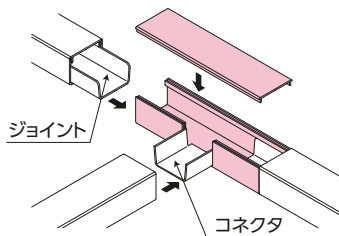

外大マガリ

ホワイト ミルクィーホワイト

種類	W	H	L
250型	250	100	400
300A型	300	100	450
300B型	300	150	500
300C型	300	200	600

単位 (mm)

●大きな外曲がりの接続に使用します。

施工方法

●ベースにニチダクトを突当て、カバーをはめ込みます。

●材質：硬質塩化ビニル

種類	W	H	L	w
40型	150	30	40	37.0
60型	170	40	60	55.0
80型	220	60	80	74.4
100型	240	80	100	94.0
150型	390	100	150	142.0
200型	440	100	200	192.0
250型	550	100	250	242.0
300A型	600	100	300	292.0
300B型	600	150	300	292.0
300C型	600	200	300	292.0

単位 (mm)

●T字の分岐接続に使用します。

施工方法

●ベースにニチダクトを突当て、カバーをはめ込みます。接続にはジョイント並びにコネクタをご使用ください。

●材質：硬質塩化ビニル

受注生産品

種類	ご注文品番		標準価格
	ホワイト	ミルクィーホワイト	
40型	DNT43W	DNT43M	1,700円
60型	DNT64W	DNT64M	2,200円
80型	DNT86W	DNT86M	4,000円
100型	DNT108W	DNT108M	4,850円
150型	DNT1510W	DNT1510M	7,400円
200型	DNT2010W	DNT2010M	9,700円
250型	☑ DNT2510W	☑ DNT2510M	23,000円
300A型	☑ DNT3010W	☑ DNT3010M	23,800円
300B型	☑ DNT3015W	☑ DNT3015M	24,300円
300C型	☑ DNT3020W	☑ DNT3020M	25,000円