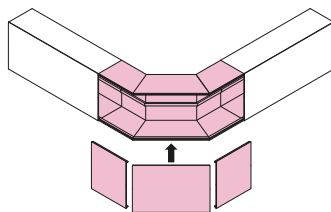

外大マガリ

ホワイト ミルクィーホワイト

種類	W	H	L
250型	250	100	400
300A型	300	100	450
300B型	300	150	500
300C型	300	200	600

単位 (mm)

●大きな外曲がりの接続に使用します。

施工方法

●ベースにニチダクトを突当て、カバーをはめ込みます。

●材質：硬質塩化ビニル

種類	W	H	L	w
40型	150	30	40	37.0
60型	170	40	60	55.0
80型	220	60	80	74.4
100型	240	80	100	94.0
150型	390	100	150	142.0
200型	440	100	200	192.0
250型	550	100	250	242.0
300A型	600	100	300	292.0
300B型	600	150	300	292.0
300C型	600	200	300	292.0