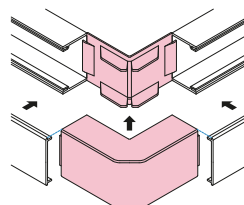

内外マガリ

●内曲がり・外曲がり兼用で、直角接続に使用します。

施工方法

内曲がり

●ベースにニチダクトを突当て、カバーをはめ込みます。

外曲がり

●カバーにニチダクトを突当て、ベースをはめ込みます。

●材質：ASA

DNM64W

ホワイト

ミルキーホワイト

種類	W	H	L	A
40型	40	30	70.5	10.0
60型	60	40	110.6	10.0
80型	80	60	137.2	12.5
100型	100	80	160.0	13.0

単位 (mm)

種類	ご注文品番		標準価格
	ホワイト	ミルキーホワイト	
40型	DNM43W	DNM43M	1,100円
60型	DNM64W	DNM64M	1,350円
80型	DNM86W	DNM86M	2,800円
100型	DNM108W	DNM108M	4,700円

ニチダクト

07

内マガリ

●内曲がりの直角接続に使用します。

施工方法

●ベースにニチダクトを突当て、カバーをはめ込みます。

DNN1510W

ホワイト