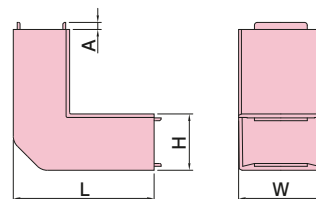

内外マガリ

●内曲がり・外曲がり兼用で、直角接続に使用します。

施工方法

内曲がり

●ベースにニチダクトを突当て、カバーをはめ込みます。

外曲がり

●カバーにニチダクトを突当て、ベースをはめ込みます。

●材質：ASA

DNM64W

ホワイト

ミルキーホワイト

種類	W	H	L	A
40型	40	30	70.5	10.0
60型	60	40	110.6	10.0
80型	80	60	137.2	12.5
100型	100	80	160.0	13.0

単位 (mm)

種類	ご注文品番		標準価格
	ホワイト	ミルキーホワイト	
40型	DNM43W	DNM43M	1,100円
60型	DNM64W	DNM64M	1,350円
80型	DNM86W	DNM86M	2,800円
100型	DNM108W	DNM108M	4,700円

ニチダクト

07

内マガリ

●内曲がりの直角接続に使用します。

施工方法

●ベースにニチダクトを突当て、カバーをはめ込みます。

DNN1510W

ホワイト