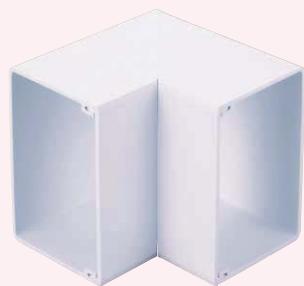

内外マガリ

●内曲がり・外曲がり兼用で、直角接続に使用します。

施工方法

内曲がり

●ベースにニチダクトを突当て、カバーをはめ込みます。

外曲がり

●カバーにニチダクトを突当て、ベースをはめ込みます。

●材質：ASA

ニチダクト

07

内マガリ

●内曲がりの直角接続に使用します。

施工方法

●ベースにニチダクトを突当て、カバーをはめ込みます。

DNN1510W

ホワイト