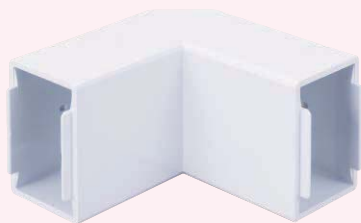

内外マガリ

●内曲がり・外曲がり兼用で、直角接続に使用します。

施工方法

内曲がり

●ベースにニチダクトを突当て、カバーをはめ込みます。

外曲がり

●カバーにニチダクトを突当て、ベースをはめ込みます。

●材質：ASA

DNM64W

ホワイト

ミルキーホワイト

種類	W	H	L	A
40型	40	30	70.5	10.0
60型	60	40	110.6	10.0
80型	80	60	137.2	12.5
100型	100	80	160.0	13.0

単位 (mm)

種類	ご注文品番		標準価格
	ホワイト	ミルキーホワイト	
40型	DNM43W	DNM43M	1,100円
60型	DNM64W	DNM64M	1,350円
80型	DNM86W	DNM86M	2,800円
100型	DNM108W	DNM108M	4,700円

ニチダクト

07

内マガリ

●内曲がりの直角接続に使用します。

施工方法

●ベースにニチダクトを突当て、カバーをはめ込みます。

DNN1510W

ホワイト