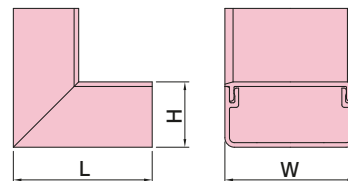

内外マガリ

●内曲がり・外曲がり兼用で、直角接続に使用します。

施工方法

内曲がり

●ベースにニチダクトを突当て、カバーをはめ込みます。

外曲がり

●カバーにニチダクトを突当て、ベースをはめ込みます。

●材質：ASA

ニチダクト

07

内マガリ

●内曲がりの直角接続に使用します。

施工方法

●ベースにニチダクトを突当て、カバーをはめ込みます。

DNN1510W

ホワイト