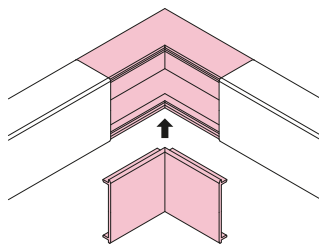

内外マガリ

●内曲がり・外曲がり兼用で、直角接続に使用します。

施工方法

内曲がり

●ベースにニチダクトを突当て、カバーをはめ込みます。

外曲がり

●カバーにニチダクトを突当て、ベースをはめ込みます。

●材質：ASA

ニチダクト

07

内マガリ

●内曲がりの直角接続に使用します。

施工方法

●ベースにニチダクトを突当て、カバーをはめ込みます。

DNN1510W

ホワイト