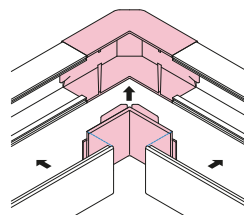

内外マガリ

●内曲がり・外曲がり兼用で、直角接続に使用します。

施工方法

内曲がり

●ベースにニチダクトを突当て、カバーをはめ込みます。

外曲がり

●カバーにニチダクトを突当て、ベースをはめ込みます。

●材質：ASA

DNM64W

ホワイト

ミルキーホワイト

種類	W	H	L	A
40型	40	30	70.5	10.0
60型	60	40	110.6	10.0
80型	80	60	137.2	12.5
100型	100	80	160.0	13.0

単位 (mm)

種類	ご注文品番		標準価格
	ホワイト	ミルキーホワイト	
40型	DNM43W	DNM43M	1,100円
60型	DNM64W	DNM64M	1,350円
80型	DNM86W	DNM86M	2,800円
100型	DNM108W	DNM108M	4,700円

ニチダクト

07

内マガリ

●内曲がりの直角接続に使用します。

施工方法

●ベースにニチダクトを突当て、カバーをはめ込みます。

DNN1510W

ホワイト