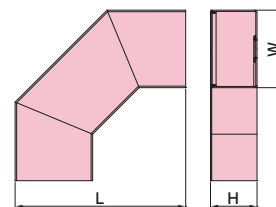

●材質：硬質塩化ビニル

受注生産品

種類	ご注文品番		標準価格
	ホワイト	ミルキーホワイト	
250型	Ⓢ DNO2510W	Ⓢ DNO2510M	25,300円
300A型	Ⓢ DNO3010W	Ⓢ DNO3010M	27,500円
300B型	Ⓢ DNO3015W	Ⓢ DNO3015M	31,000円
300C型	Ⓢ DNO3020W	Ⓢ DNO3020M	35,800円