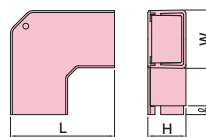

平面マガリ

種類	W	H	L	A
40型	40	30	70.5	10.0
60型	60	40	110.6	10.0
80型	80	60	137.2	12.5
100型	100	80	160.0	13.0
150型	150	100	210.0	
200型	200	100	280.0	
250型	250	100	350.0	
300A型	300	100	400.0	
300B型	300	150	400.0	
300C型	300	200	400.0	

単位 (mm)

●平面での直角接続に使用します。

施工方法

●ベースにニチダクトを突当て、カバーをはめ込みます。40型~100型はニチダクトのカバーを長さ ϕ だけ切断してください。

40型~100型

150型・200型

250型~300C型

●材質：40型~100型/ASA
150型~300C型/硬質塩化ビニル

受注生産品

種類	ご注文品番		標準価格
	ホワイト	ミルキーホワイト	
40型	DNL43W	DNL43M	1,100円
60型	DNL64W	DNL64M	1,350円
80型	DNL86W	DNL86M	2,800円
100型	DNL108W	DNL108M	4,700円
150型	DNL1510W	DNL1510M	8,400円
200型	DNL2010W	DNL2010M	8,600円
250型	Ⓢ DNL2510W	Ⓢ DNL2510M	21,800円
300A型	Ⓢ DNL3010W	Ⓢ DNL3010M	24,800円
300B型	Ⓢ DNL3015W	Ⓢ DNL3015M	28,300円
300C型	Ⓢ DNL3020W	Ⓢ DNL3020M	32,300円

平面大マガリ

種類	W	H	L
250型	250	100	550
300A型	300	100	600
300B型	300	150	600
300C型	300	200	650

単位 (mm)

●平面での大きな直角接続に使用します。

施工方法

●ベースにニチダクトを突当て、カバーをはめ込みます。

●材質：硬質塩化ビニル

受注生産品

種類	ご注文品番		標準価格
	ホワイト	ミルキーホワイト	
250型	Ⓢ DNO2510W	Ⓢ DNO2510M	25,300円
300A型	Ⓢ DNO3010W	Ⓢ DNO3010M	27,500円
300B型	Ⓢ DNO3015W	Ⓢ DNO3015M	31,000円
300C型	Ⓢ DNO3020W	Ⓢ DNO3020M	35,800円