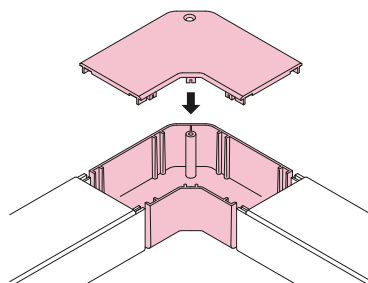

## 平面マガリ

種類	W	H	L	A
40型	40	30	70.5	10.0
60型	60	40	110.6	10.0
80型	80	60	137.2	12.5
100型	100	80	160.0	13.0
150型	150	100	210.0	
200型	200	100	280.0	
250型	250	100	350.0	
300A型	300	100	400.0	
300B型	300	150	400.0	
300C型	300	200	400.0	

単位 (mm)

●平面での直角接続に使用します。

### 施工方法

●ベースにニチダクトを突当て、カバーをはめ込みます。40型~100型はニチダクトのカバーを長さ $\phi$ だけ切断してください。