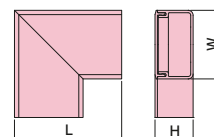

平面マガリ

種類	W	H	L	A
40型	40	30	70.5	10.0
60型	60	40	110.6	10.0
80型	80	60	137.2	12.5
100型	100	80	160.0	13.0
150型	150	100	210.0	
200型	200	100	280.0	
250型	250	100	350.0	
300A型	300	100	400.0	
300B型	300	150	400.0	
300C型	300	200	400.0	

単位 (mm)

●平面での直角接続に使用します。

施工方法

●ベースにニチダクトを突当て、カバーをはめ込みます。40型~100型はニチダクトのカバーを長さ ϕ だけ切断してください。

40型~100型

150型・200型

250型~300C型

●材質：40型~100型/ASA
150型~300C型/硬質塩化ビニル

受注生産品

種類	ご注文品番		標準価格
	ホワイト	ミルキーホワイト	
40型	DNL43W	DNL43M	1,100円
60型	DNL64W	DNL64M	1,350円
80型	DNL86W	DNL86M	2,800円
100型	DNL108W	DNL108M	4,700円
150型	DNL1510W	DNL1510M	8,400円
200型	DNL2010W	DNL2010M	8,600円
250型	Ⓢ DNL2510W	Ⓢ DNL2510M	21,800円
300A型	Ⓢ DNL3010W	Ⓢ DNL3010M	24,800円
300B型	Ⓢ DNL3015W	Ⓢ DNL3015M	28,300円
300C型	Ⓢ DNL3020W	Ⓢ DNL3020M	32,300円

平面大マガリ

種類	W	H	L
250型	250	100	550
300A型	300	100	600
300B型	300	150	600
300C型	300	200	650

単位 (mm)

●平面での大きな直角接続に使用します。

施工方法

●ベースにニチダクトを突当て、カバーをはめ込みます。

●材質：硬質塩化ビニル

受注生産品

種類	ご注文品番		標準価格
	ホワイト	ミルキーホワイト	
250型	Ⓢ DNO2510W	Ⓢ DNO2510M	25,300円
300A型	Ⓢ DNO3010W	Ⓢ DNO3010M	27,500円
300B型	Ⓢ DNO3015W	Ⓢ DNO3015M	31,000円
300C型	Ⓢ DNO3020W	Ⓢ DNO3020M	35,800円