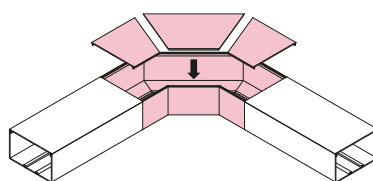

●材質：硬質塩化ビニル

受注生産品

種類	ご注文品番		標準価格
	ホワイト	ミルキーホワイト	
250型	Ⓢ DNO2510W	Ⓢ DNO2510M	25,300円
300A型	Ⓢ DNO3010W	Ⓢ DNO3010M	27,500円
300B型	Ⓢ DNO3015W	Ⓢ DNO3015M	31,000円
300C型	Ⓢ DNO3020W	Ⓢ DNO3020M	35,800円