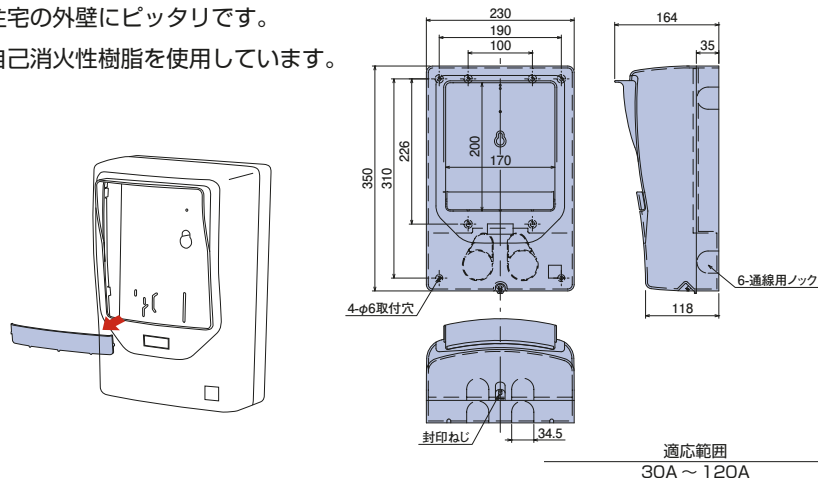

電力量計取付板(化粧カバー付) ND2M型 全関東電気工事協会仕様

ND2MSW-T

取付個数
1個
適応範囲
30A~120A

- 材質：硬質塩化ビニル
- 付属品：丸木ねじ (SUS) 4.5×38(4本)
丸木ねじ 4.5×32(2本)
なベタッピン (SUS) 4×16 (1本)

◎公益社団法人 全関東電気工事協会 [優良機材推奨認定品]

- 曲線で構成したユニバーサルなデザインです。
- 住宅の外壁にピッタリです。
- 自己消火性樹脂を使用しています。

ご注意：電力会社によって寸法規定がある場合があります。ご確認の上、最適寸法の取付板をご使用ください。

※120Aの電力量計でサイズによっては取付不可能な事がございます。

種類	ご注文品番	色	梱包数		標準価格
			内(箱)	外(箱)	
1個用	ND2MSW-T	ホワイト	1	5	3,800円

電力量計取付板(化粧カバー付) ND2L型 全関東電気工事協会仕様

ND2LSW-T

取付個数
1個
適応範囲
30A~120A

ND22LSW-T

取付個数
2個
適応範囲
30A~120A

- 材質：硬質塩化ビニル
- 付属品：1個用 丸木ねじ (SUS) 4.5×38 (6本)
丸木ねじ 4.5×32 (2本)
なベタッピン (SUS) 4×16 (1本)
2個用 丸木ねじ (SUS) 4.5×38 (8本)
丸木ねじ 4.5×32 (4本)
なベタッピン (SUS) 4×16 (2本)

◎公益社団法人 全関東電気工事協会 [優良機材推奨認定品]

太陽光発電の売買メーターに最適な大型のボックスです。

- 曲線で構成したユニバーサルなデザインです。
- 住宅の外壁にピッタリです。
- 2個用は太陽光発電の売買メーターに最適です。
- 自己消火性樹脂を使用しています。

ご注意：電力会社によって寸法規定がある場合があります。ご確認の上、最適寸法の取付板をご使用ください。

※120Aの電力量計でサイズによっては取付不可能な事がございます。

種類	ご注文品番	色	梱包数		標準価格
			内(箱)	外(箱)	
1個用	ND2LSW-T	ホワイト	1	3	6,000円
2個用	ND22LSW-T	ホワイト	—	1	11,500円