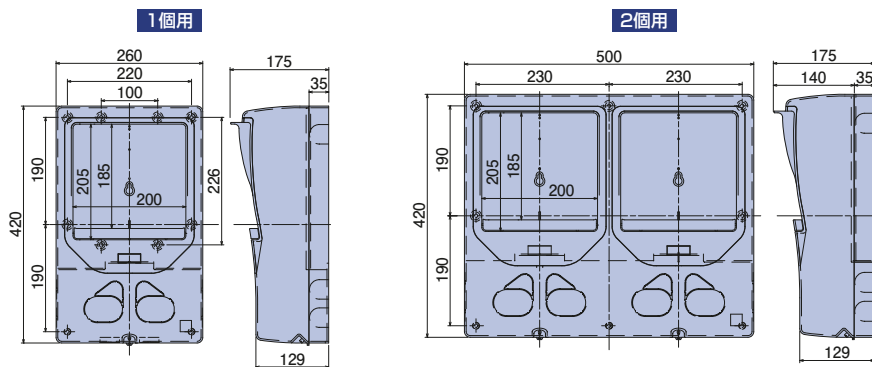

電力量計取付板(化粧カバー付) ND2M型 全関東電気工事協会仕様

ND2MSW-T

取付個数
1個
適応範囲
30A~120A

- 材質：硬質塩化ビニル
- 付属品：丸木ねじ (SUS) 4.5×38(4本)
丸木ねじ 4.5×32(2本)
なベタッピン (SUS) 4×16 (1本)

◎公益社団法人 全関東電気工事協会 [優良機材推奨認定品]

- 曲線で構成したユニバーサルなデザインです。
- 住宅の外壁にピッタリです。
- 自己消火性樹脂を使用しています。

ご注意：電力会社によって寸法規定がある場合があります。ご確認の上、最適寸法の取付板をご使用ください。

※120Aの電力量計でサイズによっては取付不可能な事がございます。

種類	ご注文品番	色	梱包数		標準価格
			内(箱)	外(箱)	
1個用	ND2MSW-T	ホワイト	1	5	3,800円

電力量計取付板(化粧カバー付) ND2L型 全関東電気工事協会仕様

ND2LSW-T

取付個数
1個
適応範囲
30A~120A

ND22LSW-T

取付個数
2個
適応範囲
30A~120A

- 材質：硬質塩化ビニル
- 付属品：1個用 丸木ねじ (SUS) 4.5×38 (6本)
丸木ねじ 4.5×32 (2本)
なベタッピン (SUS) 4×16 (1本)
2個用 丸木ねじ (SUS) 4.5×38 (8本)
丸木ねじ 4.5×32 (4本)
なベタッピン (SUS) 4×16 (2本)

◎公益社団法人 全関東電気工事協会 [優良機材推奨認定品]

太陽光発電の売買メーターに最適な大型のボックスです。

- 曲線で構成したユニバーサルなデザインです。
- 住宅の外壁にピッタリです。
- 2個用は太陽光発電の売買メーターに最適です。
- 自己消火性樹脂を使用しています。

ご注意：電力会社によって寸法規定がある場合があります。ご確認の上、最適寸法の取付板をご使用ください。

※120Aの電力量計でサイズによっては取付不可能な事がございます。

種類	ご注文品番	色	梱包数		標準価格
			内(箱)	外(箱)	
1個用	ND2LSW-T	ホワイト	1	3	6,000円
2個用	ND22LSW-T	ホワイト	—	1	11,500円