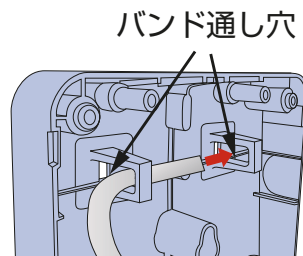

NDMW

取付個数
1個
適応範囲
30A~120A

隠蔽配線ができる中サイズの取付板です。

- 22mmケーブルでも隠蔽引き出しが可能です。
- 仮設用にSUSバンド取付穴があります。(バンドの幅は10mmをご使用ください)
- 上下ノック穴はφ28パイプが差し込めます。
- 自己消火性樹脂を使用しています。

取付方法

バンドの通し方

ステンレスバンドを取付板の背面上下にあるバンド通し穴に通してください。

ノックを割り取り、パイプを差し込んでください。

適応範囲
30A~120A

ご注意：電力会社によって寸法規定がある場合があります。ご確認の上、最適寸法の取付板をご使用ください。

- 材質：硬質塩化ビニル
- 付属品：丸木ねじ(クロメートメッキ) 4.5×25(4本)
なベタッピン(クロメートメッキ) 4×35(2本)
なベタッピン(SUS) 4×16(1本)

種類	ご注文品番	色	梱包数		標準価格
			内(袋)	外(箱)	
1個用	NDMJ	アイボリー	1	10	1,350円
	NDMG	グレー			
	NDMW	ホワイト			