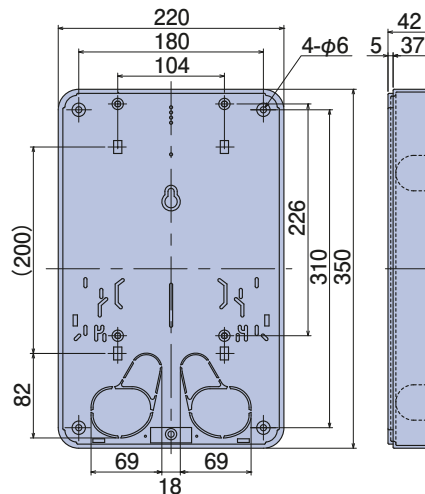

NDMW

取付個数
1個
適応範囲
30A~120A

隠蔽配線ができる中サイズの取付板です。

- 22mmケーブルでも隠蔽引き出しが可能です。
- 仮設用にSUSバンド取付穴があります。(バンドの幅は10mmをご使用ください)
- 上下ノック穴はφ28パイプが差し込めます。
- 自己消火性樹脂を使用しています。

取付方法

バンドの通し方

ステンレスバンドを取付板の背面上下にあるバンド通し穴に通してください。

ノックを割り取り、パイプを差し込んでください。

適応範囲
30A~120A

ご注意：電力会社によって寸法規定がある場合があります。ご確認の上、最適寸法の取付板をご使用ください。

- 材質：硬質塩化ビニル
- 付属品：丸木ねじ(クロメートメッキ) 4.5×25(4本)
なベタッピン(クロメートメッキ) 4×35(2本)
なベタッピン(SUS) 4×16(1本)

種類	ご注文品番	色	梱包数		標準価格
			内(袋)	外(箱)	
1個用	NDMJ	アイボリー	1	10	1,350円
	NDMG	グレー			
	NDMW	ホワイト			