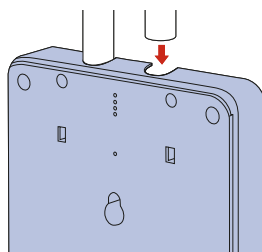

NDMW

取付個数
1個
適応範囲
30A~120A

隠蔽配線ができる中サイズの取付板です。

- 22mmケーブルでも隠蔽引き出しが可能です。
- 仮設用にSUSバンド取付穴があります。(バンドの幅は10mmをご使用ください)
- 上下ノック穴はφ28パイプが差し込めます。
- 自己消火性樹脂を使用しています。

取付方法

バンドの通し方

ステンレスバンドを取付板の背面上下にあるバンド通し穴に通してください。

ノックを割り取り、パイプを差し込んでください。

適応範囲
30A~120A

ご注意：電力会社によって寸法規定がある場合があります。ご確認の上、最適寸法の取付板をご使用ください。

- 材質：硬質塩化ビニル
- 付属品：丸木ねじ(クロメートメッキ) 4.5×25(4本)
なベタッピン(クロメートメッキ) 4×35(2本)
なベタッピン(SUS) 4×16(1本)

種類	ご注文品番	色	梱包数		標準価格
			内(袋)	外(箱)	
1個用	NDMJ	アイボリー	1	10	1,350円
	NDMG	グレー			
	NDMW	ホワイト			