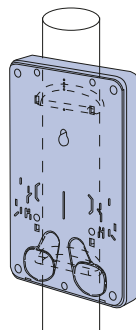

NDMW

取付個数
1個
適応範囲
30A~120A

隠蔽配線ができる中サイズの取付板です。

- 22mmケーブルでも隠蔽引き出しが可能です。
- 仮設用にSUSバンド取付穴があります。(バンドの幅は10mmをご使用ください)
- 上下ノック穴はφ28パイプが差し込めます。
- 自己消火性樹脂を使用しています。

取付方法

バンドの通し方

ステンレスバンドを取付板の背面上下にあるバンド通し穴に通してください。

ノックを割り取り、パイプを差し込んでください。

適応範囲
30A~120A

ご注意：電力会社によって寸法規定がある場合があります。ご確認の上、最適寸法の取付板をご使用ください。

- 材質：硬質塩化ビニル
- 付属品：丸木ねじ(クロメートメッキ) 4.5×25(4本)
なベタッピン(クロメートメッキ) 4×35(2本)
なベタッピン(SUS) 4×16(1本)

種類	ご注文品番	色	梱包数		標準価格
			内(袋)	外(箱)	
1個用	NDMJ	アイボリー	1	10	1,350円
	NDMG	グレー			
	NDMW	ホワイト			