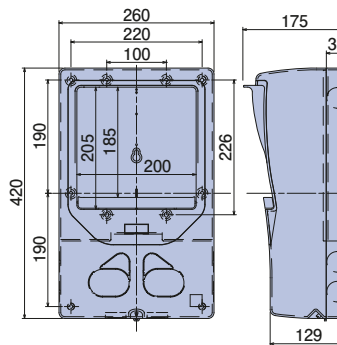

# 電力量計取付板(化粧カバー付) ND2L型

太陽光発電の売買メーターに最適な大形のボックスです。

- 曲線で構成したユニバーサルなデザインです。
- 住宅の外壁にピッタリです。
- 2個用は太陽光発電の売買メーターに最適です。
- 自己消火性樹脂を使用しています。

## 施工方法

### ココがポイント

デザイン重視の  
メーターボックス。  
2個用は太陽光発電の  
売買メーターに最適!!

ND2LSW

取付個数  
1個  
適応範囲  
30A~120A

ND22LSW

取付個数  
2個  
適応範囲  
30A~120A

1個用

2個用

### 適応範囲

30A ~ 120A

\* 120Aの電力量計でサイズによっては取付不可能な事がございます。

ご注意：  
電力会社によって寸法規定がある場合があります。  
ご確認の上、最適寸法の取付板をご使用ください。

● 材質：硬質塩化ビニル

- 付属品：1個用 丸木ねじ (SUS) 4.5×38 (6本)  
丸木ねじ 4.5×32 (2本)  
なベタッピン (SUS) 4×16 (1本)
- 2個用 丸木ねじ (SUS) 4.5×38 (8本)  
丸木ねじ 4.5×32 (4本)  
なベタッピン (SUS) 4×16 (2本)