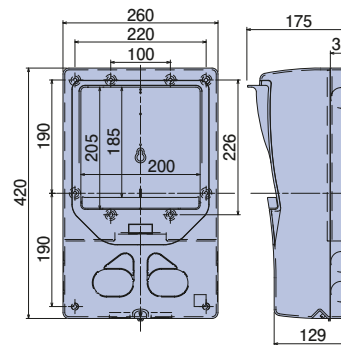

電力量計取付板(化粧カバー付) ND2L型

太陽光発電の売買メーターに最適な大形のボックスです。

- 曲線で構成したユニバーサルなデザインです。
- 住宅の外壁にピッタリです。
- 2個用は太陽光発電の売買メーターに最適です。
- 自己消火性樹脂を使用しています。

施工方法

ココがポイント

デザイン重視の
メーターボックス。
2個用は太陽光発電の
売買メーターに最適!!

ND2LSW

取付個数
1個
適応範囲
30A~120A

ND22LSW

取付個数
2個
適応範囲
30A~120A

1個用

2個用

適応範囲

30A ~ 120A

※ 120Aの電力量計でサイズによっては取付不可能な事がございます。

ご注意：
電力会社によって寸法規定がある場合があります。
ご確認の上、最適寸法の取付板をご使用ください。

● 材質：硬質塩化ビニル

- 付属品：1個用 丸木ねじ (SUS) 4.5×38 (6本)
丸木ねじ 4.5×32 (2本)
なベタッピン (SUS) 4×16 (1本)
- 2個用 丸木ねじ (SUS) 4.5×38 (8本)
丸木ねじ 4.5×32 (4本)
なベタッピン (SUS) 4×16 (2本)

種類	ご注文品番	色	梱包数		標準価格
			内(箱)	外(箱)	
1個用	ND2LSW	ホワイト	1	3	6,000円
2個用	ND22LSW	ホワイト	—	1	11,500円