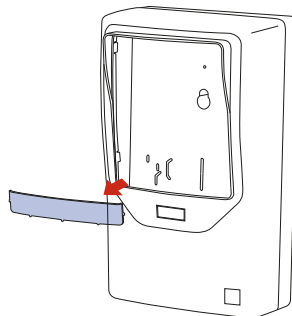

電力量計取付板(化粧カバー付) ND2L型

太陽光発電の売買メーターに最適な大形のボックスです。

- 曲線で構成したユニバーサルなデザインです。
- 住宅の外壁にピッタリです。
- 2個用は太陽光発電の売買メーターに最適です。
- 自己消火性樹脂を使用しています。

施工方法

ココがポイント

デザイン重視の
メーターボックス。
2個用は太陽光発電の
売買メーターに最適!!

ND2LSW

取付個数
1個
適応範囲
30A~120A