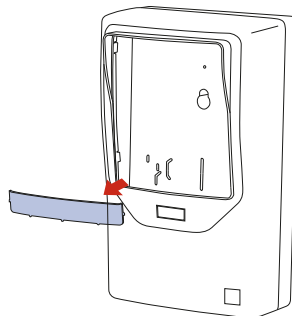

電力量計取付板(化粧カバー付) ND2L型

太陽光発電の売買メーターに最適な大形のボックスです。

- 曲線で構成したユニバーサルなデザインです。
- 住宅の外壁にピッタリです。
- 2個用は太陽光発電の売買メーターに最適です。
- 自己消火性樹脂を使用しています。

施工方法

ココがポイント

デザイン重視の
メーターボックス。
2個用は太陽光発電の
売買メーターに最適!!

ND2LSW

取付個数
1個
適応範囲
30A~120A

ND22LSW

取付個数
2個
適応範囲
30A~120A

1個用

2個用

適応範囲

30A ~ 120A

※ 120Aの電力量計でサイズによっては取付不可能な事がございます。

ご注意：
電力会社によって寸法規定がある場合があります。
ご確認の上、最適寸法の取付板をご使用ください。