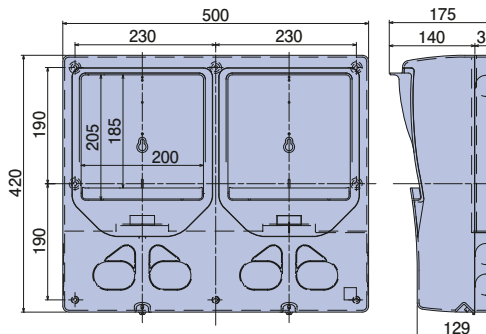

電力量計取付板(化粧カバー付) ND2L型

太陽光発電の売買メーターに最適な大形のボックスです。

- 曲線で構成したユニバーサルなデザインです。
- 住宅の外壁にピッタリです。
- 2個用は太陽光発電の売買メーターに最適です。
- 自己消火性樹脂を使用しています。

施工方法

ココがポイント

デザイン重視の
メーターボックス。
2個用は太陽光発電の
売買メーターに最適!!

ND2LSW

取付個数
1個
適応範囲
30A~120A

ND22LSW

取付個数
2個
適応範囲
30A~120A

1個用

2個用

適応範囲

30A ~ 120A

※ 120Aの電力量計でサイズによっては取付不可能な事がございます。

ご注意：
電力会社によって寸法規定がある場合があります。
ご確認の上、最適寸法の取付板をご使用ください。

● 材質：硬質塩化ビニル

- 付属品：1個用 丸木ねじ (SUS) 4.5×38 (6本)
丸木ねじ 4.5×32 (2本)
なベタッピン (SUS) 4×16 (1本)
- 2個用 丸木ねじ (SUS) 4.5×38 (8本)
丸木ねじ 4.5×32 (4本)
なベタッピン (SUS) 4×16 (2本)

種類	ご注文品番	色	梱包数		標準価格
			内(箱)	外(箱)	
1個用	ND2LSW	ホワイト	1	3	6,000円
2個用	ND22LSW	ホワイト	—	1	11,500円