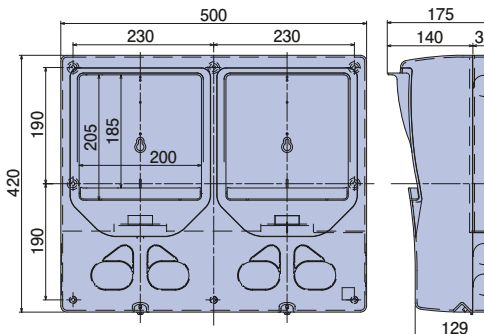

# 電力量計取付板(化粧カバー付) ND2L型

太陽光発電の売買メーターに最適な大形のボックスです。

- 曲線で構成したユニバーサルなデザインです。
- 住宅の外壁にピッタリです。
- 2個用は太陽光発電の売買メーターに最適です。
- 自己消火性樹脂を使用しています。

## 施工方法

### ココがポイント

デザイン重視の  
メーターボックス。  
2個用は太陽光発電の  
売買メーターに最適!!

ND2LSW

取付個数  
1個  
適応範囲  
30A~120A

ND22LSW

取付個数  
2個  
適応範囲  
30A~120A

1個用

2個用

### 適応範囲

30A ~ 120A

\* 120Aの電力量計でサイズによっては取付不可能な事がございます。

ご注意：  
電力会社によって寸法規定がある場合があります。  
ご確認の上、最適寸法の取付板をご使用ください。

● 材質：硬質塩化ビニル

- 付属品：1個用 丸木ねじ (SUS) 4.5×38 (6本)  
丸木ねじ 4.5×32 (2本)  
なベタッピン (SUS) 4×16 (1本)
- 2個用 丸木ねじ (SUS) 4.5×38 (8本)  
丸木ねじ 4.5×32 (4本)  
なベタッピン (SUS) 4×16 (2本)