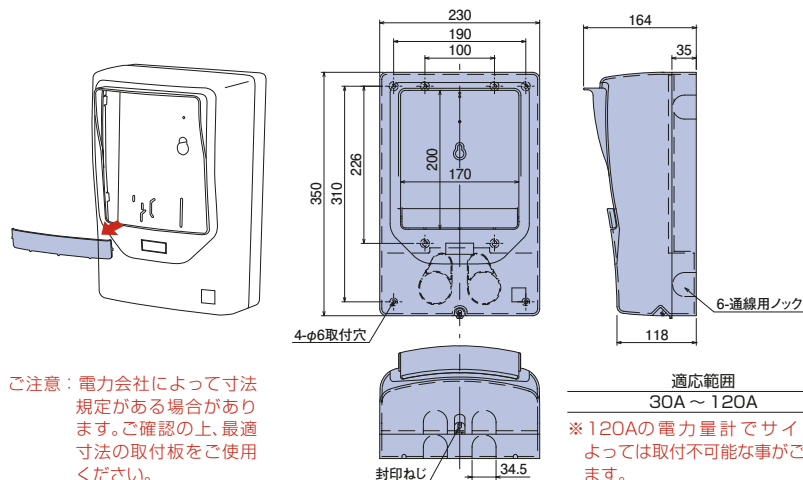

### 取付例

ご注意：電力会社によって寸法規定がある場合があります。ご確認の上、最適寸法の取付板をご使用ください。

- 材質：難燃性ABS
- 付属品：なべタッピン(クロメートメッキ) 4×50 (4本)  
なべタッピン(クロメートメッキ) 4×35 (2本)  
なべタッピン(SUS) 4×16 (1本)

適応範囲  
30A~120A

生産中止

ご注文品番		梱包数		標準価格
内(袋)	外(箱)	内(袋)	外(箱)	
ミルキーホワイト ND3KJ	グレー ND3KG	1	10	2,500円

## 電力量計取付板(化粧カバー付) ND2M型

ND2MSW

取付個数  
1個  
適応範囲  
30A~120A

- 曲線で構成したユニバーサルなデザインです。
- 住宅の外壁にピッタリです。
- 自己消火性樹脂を使用しています。

### 施工方法

ご注意：電力会社によって寸法規定がある場合があります。ご確認の上、最適寸法の取付板をご使用ください。

適応範囲  
30A~120A  
※120Aの電力量計でサイズによっては取付不可能な事がございます。

- 材質：硬質塩化ビニル
- 付属品：丸木ねじ(SUS) 4.5×38 (4本)  
丸木ねじ 4.5×32 (2本)  
なべタッピン(SUS) 4×16 (1本)

種類	ご注文品番	色	梱包数		標準価格
			内(箱)	外(箱)	
1個用	ND2MSW	ホワイト	1	5	3,800円