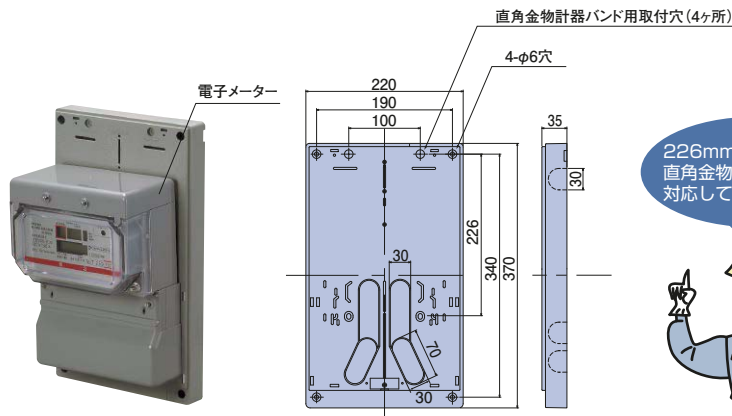

## 電力量計取付板 ND3型

ND3KJ

ミルキー  
ホワイト

グレー

取付個数  
1個  
適応範囲  
30A~120A

- 電子メーター用の電力量計取付板です。(従来型も取付けできます。)
- 自己消火性樹脂(難燃性ABS)を使用しています。

### 取付例

ご注意：電力会社によって寸法規定がある場合があります。ご確認の上、最適寸法の取付板をご使用ください。

- 材質：難燃性ABS
- 付属品：なべタッピン(クロメートメッキ) 4×50 (4本)  
なべタッピン(クロメートメッキ) 4×35 (2本)  
なべタッピン(SUS) 4×16 (1本)

適応範囲  
30A~120A

生産中止

ご注文品番		梱包数		標準価格
内(袋)	外(箱)	内(袋)	外(箱)	
ミルキーホワイト ND3KJ	グレー ND3KG	1	10	2,500円

## 電力量計取付板(化粧カバー付) ND2M型

ND2MSW

取付個数  
1個  
適応範囲  
30A~120A

- 曲線で構成したユニバーサルなデザインです。
- 住宅の外壁にピッタリです。
- 自己消火性樹脂を使用しています。

### 施工方法

ご注意：電力会社によって寸法規定がある場合があります。ご確認の上、最適寸法の取付板をご使用ください。

適応範囲  
30A~120A  
※120Aの電力量計でサイズによっては取付不可能な事がございます。

- 材質：硬質塩化ビニル
- 付属品：丸木ねじ(SUS) 4.5×38 (4本)  
丸木ねじ 4.5×32 (2本)  
なべタッピン(SUS) 4×16 (1本)

種類	ご注文品番	色	梱包数		標準価格
			内(箱)	外(箱)	
1個用	ND2MSW	ホワイト	1	5	3,800円