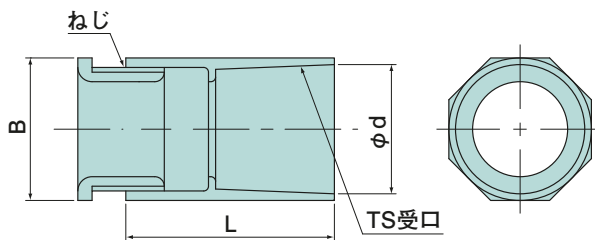

(ダークブルーは除く)

2K22JHW

呼び
22
適合電線管
VE管22

アイボリー

グレー

ホワイト

ダークブルー

●アイボリー、グレー、ホワイトは高耐候性・耐衝撃性の樹脂を使用しております。

14・16

22~82

呼び	ねじの呼び	おすねじ 外径	L	B	φd
14	G 3/8	26	44	30	18.4
16	G 1/2	26	50	30	22.4
22	G 3/4	26	54	30	26.5
28	G 1	34	64	41	34.6
36	G 1 1/4	42	68	50	42.6
42	G 1 1/2	48	84	57	48.7
54	G 2	60	97	70	60.8
70	G 2 1/2	76	110	86	76.8
82	G 3	89	113	101	89.8

単位(mm)

●材質：アイボリー、グレー、ホワイト／硬質塩化ビニル
ダークブルー／耐衝撃性硬質塩化ビニル

呼び	ご注文品番			梱包数		標準価格
	アイボリー	グレー	ホワイト	内(袋)	外(箱)	
14	2K14JHW	2K14GHW	2K14WHW	10	100	95円
16	2K16JHW	2K16GHW	2K16WHW	10	100	110円
22	2K22JHW	2K22GHW	2K22WHW	10	100	130円
28	2K28JHW	2K28GHW	2K28WHW	10	50	250円
36	2K36JHW	2K36GHW	2K36WHW	5	50	400円
42	2K42JHW	2K42GHW	2K42WHW	—	20	520円
54	2K54JHW	2K54GHW	2K54WHW	—	20	1,000円
70	2K70JHW	2K70GHW	2K70WHW	—	10	1,550円
82	2K82JHW	2K82GHW	2K82WHW	—	10	2,750円