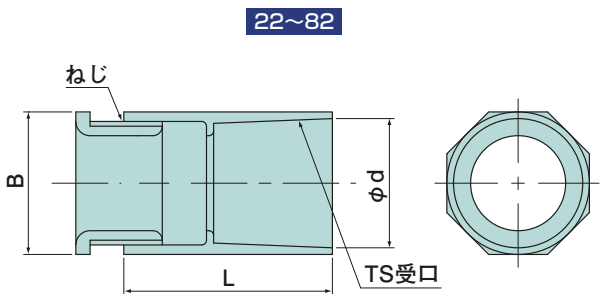

(ダークブルーは除く)

2K22JHW

呼び
22
適合電線管
VE管22

アイボリー グレー ホワイト ダークブルー

●アイボリー、グレー、ホワイトは高耐候性・耐衝撃性の樹脂を使用しております。

呼び	ねじの呼び	おすねじ 外径	L	B	φd
14	G 3/8	26	44	30	18.4
16	G 1/2	26	50	30	22.4
22	G 3/8	26	54	30	26.5
28	G 1	34	64	41	34.6
36	G 1 1/4	42	68	50	42.6
42	G 1 1/2	48	84	57	48.7
54	G 2	60	97	70	60.8
70	G 2 1/2	76	110	86	76.8
82	G 3	89	113	101	89.8

単位(mm)

●材質：アイボリー、グレー、ホワイト／硬質塩化ビニル
ダークブルー／耐衝撃性硬質塩化ビニル

呼び	ご注文品番			梱包数		標準価格
	アイボリー	グレー	ホワイト	内(袋)	外(箱)	
14	2K14JHW	2K14GHW	2K14WHW	10	100	95円
16	2K16JHW	2K16GHW	2K16WHW	10	100	110円
22	2K22JHW	2K22GHW	2K22WHW	10	100	130円
28	2K28JHW	2K28GHW	2K28WHW	10	50	250円
36	2K36JHW	2K36GHW	2K36WHW	5	50	400円
42	2K42JHW	2K42GHW	2K42WHW	—	20	520円
54	2K54JHW	2K54GHW	2K54WHW	—	20	1,000円
70	2K70JHW	2K70GHW	2K70WHW	—	10	1,550円
82	2K82JHW	2K82GHW	2K82WHW	—	10	2,750円