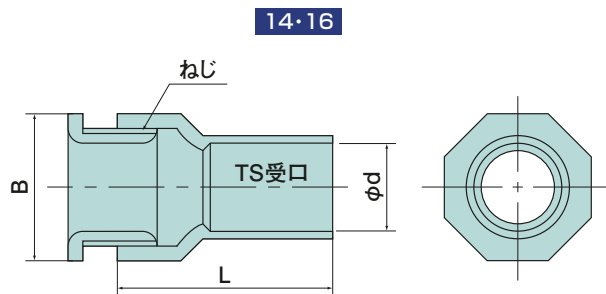

(ダークブルーは除く)

2K22JHW

呼び
22
適合電線管
VE管22

アイボリー グレー ホワイト ダークブルー

●アイボリー、グレー、ホワイトは高耐候性・耐衝撃性の樹脂を使用しております。

呼び	ねじの呼び	おすねじ 外径	L	B	φd
14	G 3/8	26	44	30	18.4
16	G 1/2	26	50	30	22.4
22	G 3/8	26	54	30	26.5
28	G 1	34	64	41	34.6
36	G 1 1/4	42	68	50	42.6
42	G 1 1/2	48	84	57	48.7
54	G 2	60	97	70	60.8
70	G 2 1/2	76	110	86	76.8
82	G 3	89	113	101	89.8

単位(mm)

●材質：アイボリー、グレー、ホワイト／硬質塩化ビニル
ダークブルー／耐衝撃性硬質塩化ビニル

呼び	ご注文品番			梱包数		標準価格
	アイボリー	グレー	ホワイト	内(袋)	外(箱)	
14	2K14JHW	2K14GHW	2K14WHW	10	100	95円
16	2K16JHW	2K16GHW	2K16WHW	10	100	110円
22	2K22JHW	2K22GHW	2K22WHW	10	100	130円
28	2K28JHW	2K28GHW	2K28WHW	10	50	250円
36	2K36JHW	2K36GHW	2K36WHW	5	50	400円
42	2K42JHW	2K42GHW	2K42WHW	—	20	520円
54	2K54JHW	2K54GHW	2K54WHW	—	20	1,000円
70	2K70JHW	2K70GHW	2K70WHW	—	10	1,550円
82	2K82JHW	2K82GHW	2K82WHW	—	10	2,750円