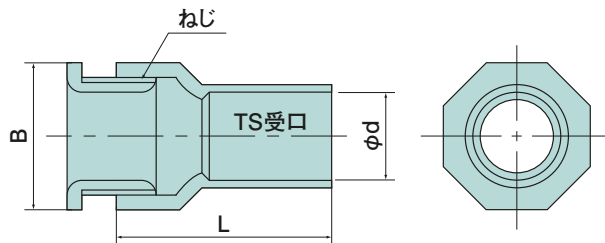

(ダークブルーは除く)

2K22JHW

呼び
22
適合電線管
VE管22

アイボリー

グレー

ホワイト

ダークブルー

●アイボリー、グレー、ホワイトは高耐候性・耐衝撃性の樹脂を使用しております。

14・16

22~82

呼び	ねじの呼び	おすねじ 外径	L	B	φd
14	G 3/8	26	44	30	18.4
16	G 1/2	26	50	30	22.4
22	G 3/4	26	54	30	26.5
28	G 1	34	64	41	34.6
36	G 1 1/4	42	68	50	42.6
42	G 1 1/2	48	84	57	48.7
54	G 2	60	97	70	60.8
70	G 2 1/2	76	110	86	76.8
82	G 3	89	113	101	89.8

単位(mm)

●材質：アイボリー、グレー、ホワイト／硬質塩化ビニル
ダークブルー／耐衝撃性硬質塩化ビニル

呼び	ご注文品番			梱包数		標準価格
	アイボリー	グレー	ホワイト	内(袋)	外(箱)	
14	2K14JHW	2K14GHW	2K14WHW	10	100	95円
16	2K16JHW	2K16GHW	2K16WHW	10	100	110円
22	2K22JHW	2K22GHW	2K22WHW	10	100	130円
28	2K28JHW	2K28GHW	2K28WHW	10	50	250円
36	2K36JHW	2K36GHW	2K36WHW	5	50	400円
42	2K42JHW	2K42GHW	2K42WHW	—	20	520円
54	2K54JHW	2K54GHW	2K54WHW	—	20	1,000円
70	2K70JHW	2K70GHW	2K70WHW	—	10	1,550円
82	2K82JHW	2K82GHW	2K82WHW	—	10	2,750円