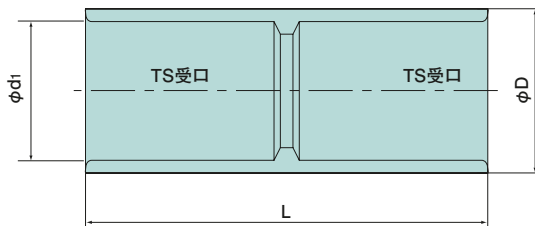

高耐
候性
HI
(ダークブルーは除く)

TS22JHW

呼び
22
適合電線管
VE管22

●アイボリー、グレー、ホワイートは高耐候性・耐衝撃性の樹脂を使用しております。

呼び	φD	φd1	L
14	22	18.4	53
16	26	22.4	63
22	30	26.5	73
28	40	34.6	83
36	50	42.6	91
42	57	48.7	113
54	70	60.8	129
70	86	76.8	141
82	101	89.8	147