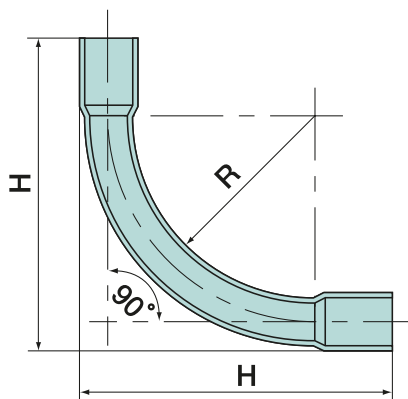

**高耐  
候性** **HI**  
グレー100~150  
ダークブルーは除く グレー100~150は  
除く

N22JHW

呼び  
22  
 適合電線管  
VE管22

アイボリー グレー ホワイト ダークブルー

●高耐候性・耐衝撃性の樹脂を使用しております。

NB (小ノーマルベンド) は受注品です。

呼び	R	H
14	67	115
16	75	132
22	88	154
28	120	204
36	151	253
42	168	286
54	212	357
70	264	451
82	318	538
100	363	642
125	450	785
150	528	923

単位(mm)

●材質：アイボリー、グレー、ホワイト／硬質塩化ビニル  
 ダークブルー／耐衝撃性硬質塩化ビニル

(100以上を除く) (125以上を除く)  
**JIS JET PS E** 受注生産品

呼び	ご注文品番			梱包数		標準価格
	アイボリー	グレー	ホワイト	内	外(箱)	
14	N14JHW	N14GHW	N14WHW	—	50	145円
16	N16JHW	N16GHW	N16WHW	—	50	180円
22	N22JHW	N22GHW	N22WHW	—	50	260円
28	N28JHW	N28GHW	N28WHW	—	20	500円
36	N36JHW	N36GHW	N36WHW	—	20	880円
42	N42JHW	N42GHW	N42WHW	—	10	1,200円
54	N54JHW	N54GHW	N54WHW	—	10	2,000円
70	N70JHW	N70GHW	N70WHW	—	5	3,500円
82	N82JHW	N82GHW	N82WHW	—	5	6,000円
100	—	N100G*	—	—	—	13,000円
125	—	受 N125G*	—	—	—	24,000円
150	—	受 N150G*	—	—	—	40,000円