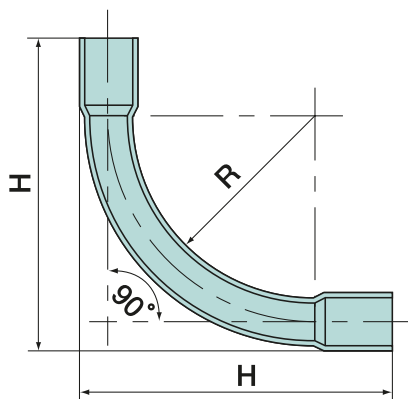

**高耐
候性** **HI**
グレー100~150
ダークブルーは除く グレー100~150は
除く

N22JHW

呼び
22
 適合電線管
VE管22

アイボリー グレー ホワイト ダークブルー

●高耐候性・耐衝撃性の樹脂を使用しております。

NB (小ノーマルベンド) は受注品です。

呼び	R	H
14	67	115
16	75	132
22	88	154
28	120	204
36	151	253
42	168	286
54	212	357
70	264	451
82	318	538
100	363	642
125	450	785
150	528	923

単位(mm)

●材質：アイボリー、グレー、ホワイト／硬質塩化ビニル
 ダークブルー／耐衝撃性硬質塩化ビニル

(100以上を除く) (125以上を除く)
JIS JET PS E 受注生産品

呼び	ご注文品番			梱包数		標準価格
	アイボリー	グレー	ホワイト	内	外(箱)	
14	N14JHW	N14GHW	N14WHW	—	50	145円
16	N16JHW	N16GHW	N16WHW	—	50	180円
22	N22JHW	N22GHW	N22WHW	—	50	260円
28	N28JHW	N28GHW	N28WHW	—	20	500円
36	N36JHW	N36GHW	N36WHW	—	20	880円
42	N42JHW	N42GHW	N42WHW	—	10	1,200円
54	N54JHW	N54GHW	N54WHW	—	10	2,000円
70	N70JHW	N70GHW	N70WHW	—	5	3,500円
82	N82JHW	N82GHW	N82WHW	—	5	6,000円
100	—	N100G*	—	—	—	13,000円
125	—	受 N125G*	—	—	—	24,000円
150	—	受 N150G*	—	—	—	40,000円