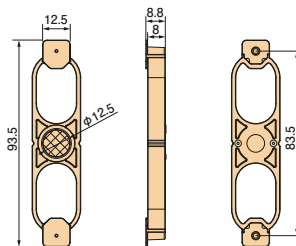

## マグネバー

MGB

探知距離  
40mm

### 配ボックス全シリーズ対応。

- ボード取付け後、ボックスの位置を知らせる磁石です。
- 配ボックスのナット部に差し込むだけの簡単取付けです。
- 取り外しても再利用できます。

#### 取付方法

- 配ボックスのナット部に差し込んでください。
- 探知距離 40mm の探知機をご利用ください。

ご注意：○変形・破損したものは誤探知や落下などの原因となるので使用しないでください。

- 材質：樹脂部／ポリエチレン
- 使用磁石：異方性フェライト磁石

新商品

ご注文品番	販売単位	梱包数		標準価格
		内(袋)	外(箱)	
新 MGB	10	10	100	33円

#### 取付方法

- 配ボックスに差し込んで取付けてください。

- MG
- M4 皿ねじの頭にスライドさせて付けてください。

種類	ご注文品番	販売単位	梱包数		標準価格
			内(袋)	外(箱)	
H:36用	MGL	20	20	1000	25円
H:27用	MGS	20	20	1000	25円
M4皿ねじ用	MG	20	20	1000	25円