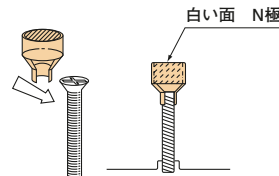

### 配ボックス全シリーズ対応。

- ボード取付け後、ボックスの位置を知らせる磁石です。
- 配ボックスのナット部に差し込むだけの簡単取付けです。
- 取り外しても再利用できます。

#### 取付方法

- 配ボックスのナット部に差し込んでください。
- 探知距離 40mm の探知機をご利用ください。

ご注意：○変形・破損したものは誤探知や落下などの原因となるので使用しないでください。

- 材質：樹脂部／ポリエチレン
- 使用磁石：異方性フェライト磁石

新商品

ご注文品番	販売単位	梱包数		標準価格
		内(袋)	外(箱)	
新 MGB	10	10	100	33円

## マグネッコ(ボックス探知磁石)

MGL

適応品  
配ボックス台付・耳付

MGS

適応品  
配ボックス薄型

MG

適応品  
配ボックス

- 配ボックスに取付けてご使用ください。
- ボード取付け後、ボックスの位置を知らせる磁石です。

#### 取付方法

- 配ボックスに差し込んで取付けてください。

- MG
- M4 皿ねじの頭にスライドさせて付けてください。

種類	ご注文品番	販売単位	梱包数		標準価格
			内(袋)	外(箱)	
H:36用	MGL	20	20	1000	25円
H:27用	MGS	20	20	1000	25円
M4皿ねじ用	MG	20	20	1000	25円