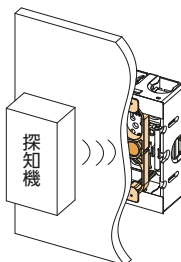

## マグネバー

MGB

探知距離  
40mm

### 配ボックス全シリーズ対応。

- ボード取付け後、ボックスの位置を知らせる磁石です。
- 配ボックスのナット部に差し込むだけの簡単取付けです。
- 取り外しても再利用できます。

#### 取付方法

- 配ボックスのナット部に差し込んでください。
- 探知距離 40mm の探知機をご利用ください。

ご注意：○変形・破損したものは誤探知や落下などの原因となるので使用しないでください。

- 材質：樹脂部／ポリエチレン
- 使用磁石：異方性フェライト磁石

新商品

ご注文品番	販売単位	梱包数		標準価格
		内(袋)	外(箱)	
新 MGB	10	10	100	33円