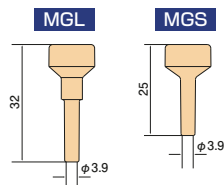

#### 取付方法

- 配ボックスのナット部に差し込んでください。
- 探知距離 40mm の探知機をご利用ください。

ご注意：○変形・破損したものは誤探知や落下などの原因となるので使用しないでください。

- 材質：樹脂部／ポリエチレン
- 使用磁石：異方性フェライト磁石

新商品

ご注文品番	販売単位	梱包数		標準価格
		内(袋)	外(箱)	
新 MGB	10	10	100	33円

## マグネッコ(ボックス探知磁石)

MGL

適応品  
配ボックス台付・耳付

MGS

適応品  
配ボックス薄型

MG

適応品  
配ボックス

- 配ボックスに取付けてご使用ください。
- ボード取付け後、ボックスの位置を知らせる磁石です。

#### 取付方法

- 配ボックスに差し込んで取付けてください。

- MG
- M4 皿ねじの頭にスライドさせて付けてください。

種類	ご注文品番	販売単位	梱包数		標準価格
			内(袋)	外(箱)	
H:36用	MGL	20	20	1000	25円
H:27用	MGS	20	20	1000	25円
M4皿ねじ用	MG	20	20	1000	25円