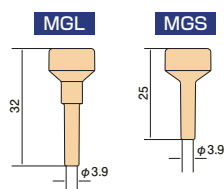

#### 取付方法

- 配ボックスのナット部に差し込んでください。
- 探知距離 40mm の探知機をご利用ください。

ご注意：○変形・破損したものは誤探知や落下などの原因となるので使用しないでください。

- 材質：樹脂部／ポリエチレン
- 使用磁石：異方性フェライト磁石

新商品

ご注文品番	販売単位	梱包数		標準価格
		内(袋)	外(箱)	
新 MGB	10	10	100	33円

## マグネッコ(ボックス探知磁石)

MGL

適応品  
配ボックス台付・耳付

MGS

適応品  
配ボックス薄型

MG

適応品  
配ボックス

- 配ボックスに取付けてご使用ください。
- ボード取付け後、ボックスの位置を知らせる磁石です。

#### 取付方法

- 配ボックスに差し込んで取付けてください。

- MG
- M4 皿ねじの頭にスライドさせて付けてください。

種類	ご注文品番	販売単位	梱包数		標準価格
			内(袋)	外(箱)	
H:36用	MGL	20	20	1000	25円
H:27用	MGS	20	20	1000	25円
M4皿ねじ用	MG	20	20	1000	25円