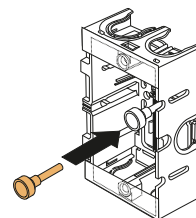

### 配ボックス全シリーズ対応。

- ボード取付け後、ボックスの位置を知らせる磁石です。
- 配ボックスのナット部に差し込むだけの簡単取付けです。
- 取り外しても再利用できます。

#### 取付方法

- 配ボックスのナット部に差し込んでください。
- 探知距離 40mm の探知機をご利用ください。

ご注意：○変形・破損したものは誤探知や落下などの原因となるので使用しないでください。

- 材質：樹脂部／ポリエチレン
- 使用磁石：異方性フェライト磁石

新商品

ご注文品番	販売単位	梱包数		標準価格
		内(袋)	外(箱)	
新 MGB	10	10	100	33円

## マグネッコ(ボックス探知磁石)

MGL

適応品  
配ボックス台付・耳付

MGS

適応品  
配ボックス薄型

MG

適応品  
配ボックス

- 配ボックスに取付けてご使用ください。
- ボード取付け後、ボックスの位置を知らせる磁石です。

#### 取付方法

- 配ボックスに差し込んで取付けてください。

- MG
- M4 皿ねじの頭にスライドさせて付けてください。

種類	ご注文品番	販売単位	梱包数		標準価格
			内(袋)	外(箱)	
H:36用	MGL	20	20	1000	25円
H:27用	MGS	20	20	1000	25円
M4皿ねじ用	MG	20	20	1000	25円