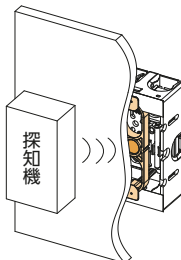

## マグネバー

MGB

探知距離  
40mm

### 配ボックス全シリーズ対応。

- ボード取付け後、ボックスの位置を知らせる磁石です。
- 配ボックスのナット部に差し込むだけの簡単取付けです。
- 取り外しても再利用できます。

#### 取付方法

- 配ボックスのナット部に差し込んでください。
- 探知距離 40mm の探知機をご利用ください。

ご注意：○変形・破損したものは誤探知や落下などの原因となるので使用しないでください。

- 材質：樹脂部／ポリエチレン
- 使用磁石：異方性フェライト磁石

新商品

ご注文品番	販売単位	梱包数		標準価格
		内(袋)	外(箱)	
新 MGB	10	10	100	33円