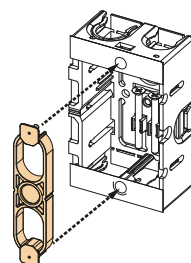

### 配ボックス全シリーズ対応。

- ボード取付け後、ボックスの位置を知らせる磁石です。
- 配ボックスのナット部に差し込むだけの簡単取付けです。
- 取り外しても再利用できます。

#### 取付方法

- 配ボックスのナット部に差し込んでください。
- 探知距離 40mm の探知機をご利用ください。

ご注意：○変形・破損したものは誤探知や落下などの原因となるので使用しないでください。

- 材質：樹脂部／ポリエチレン
- 使用磁石：異方性フェライト磁石

新商品

ご注文品番	販売単位	梱包数		標準価格
		内(袋)	外(箱)	
新 MGB	10	10	100	33円