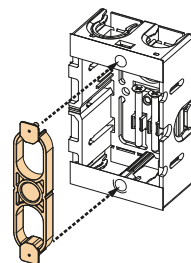

### 配ボックス全シリーズ対応。

- ボード取付け後、ボックスの位置を知らせる磁石です。
- 配ボックスのナット部に差し込むだけの簡単取付けです。
- 取り外しても再利用できます。

#### 取付方法

- 配ボックスのナット部に差し込んでください。
- 探知距離 40mm の探知機をご利用ください。

ご注意：○変形・破損したものは誤探知や落下などの原因となるので使用しないでください。

- 材質：樹脂部／ポリエチレン
- 使用磁石：異方性フェライト磁石

新商品

ご注文品番	販売単位	梱包数		標準価格
		内(袋)	外(箱)	
新 MGB	10	10	100	33円