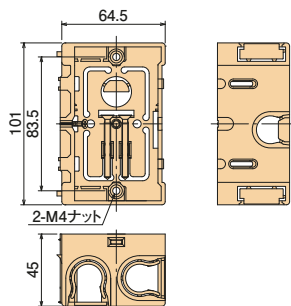

配ボックス 深型[Aシリーズ]

深さ45mmの深型。横からの配管も可能。

- 16・22タイプのCD管・PFS管の直接配管ができます。
- 深さ45mmでボックス内を広く使えます。
- 横からも配管できるので、壁厚に余裕がなくても配管が可能です。
- 底面はニツパ等で簡単に取り外せます。

施工方法

SM45A

側面ノック
16専用×1個
16・22兼用×4個

SM45A2

側面ノック
16専用×3個
16・22兼用×6個

SM45A3

側面ノック
16専用×3個
16・22兼用×8個

1個用

2個用

3個用

種類	側面ノック
1個用	16・22兼用ノック×4個・16専用ノック×1個
2個用	16・22兼用ノック×6個・16専用ノック×3個
3個用	16・22兼用ノック×8個・16専用ノック×3個

※右側ノックは16専用ノックとなります。

- 材質：硬質塩化ビニル
- 付属品：皿M4×40先とがりねじ(1個用×2本)(2個用×4本)(3個用×6本)
2条タッピンねじ3.9×28(1個用×1本)(2個用×2本)(3個用×2本)

種類	ご注文品番	販売単位	梱包数		標準価格
			内(箱)	外(箱)	
1個用	SM45A	50	—	50	110円
2個用	SM45A2	10	—	10	380円
3個用	SM45A3	10	—	10	950円