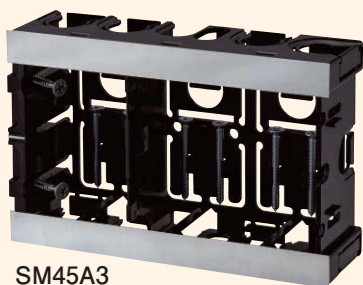

配ボックス 深型[Aシリーズ]

深さ45mmの深型。横からの配管も可能。

- 16・22タイプのCD管・PFS管の直接配管ができます。
- 深さ45mmでボックス内を広く使えます。
- 横からも配管できるので、壁厚に余裕がなくても配管が可能です。
- 底面はニツパ等で簡単に取り外せます。

施工方法

SM45A

側面ノック
16専用×1個
16・22兼用×4個

SM45A2

側面ノック
16専用×3個
16・22兼用×6個

SM45A3

側面ノック
16専用×3個
16・22兼用×8個

1個用

2個用

3個用

種類	側面ノック
1個用	16・22兼用ノック×4個・16専用ノック×1個
2個用	16・22兼用ノック×6個・16専用ノック×3個
3個用	16・22兼用ノック×8個・16専用ノック×3個

※右側ノックは16専用ノックとなります。

- 材質：硬質塩化ビニル
- 付属品：皿M4×40先とがりねじ(1個用×2本)(2個用×4本)(3個用×6本)
2条タッピンねじ3.9×28(1個用×1本)(2個用×2本)(3個用×2本)

種類	ご注文品番	販売単位	梱包数		標準価格
			内(箱)	外(箱)	
1個用	SM45A	50	—	50	110円
2個用	SM45A2	10	—	10	380円
3個用	SM45A3	10	—	10	950円