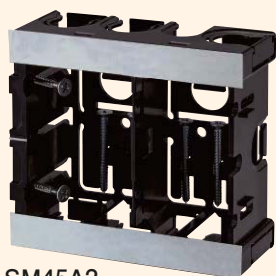

# 配ボックス 深型[Aシリーズ]

## 深さ45mmの深型。横からの配管も可能。

- 16・22タイプのCD管・PFS管の直接配管ができます。
- 深さ45mmでボックス内を広く使えます。
- 横からも配管できるので、壁厚に余裕がなくても配管が可能です。
- 底面はニッパ等で簡単に取り外せます。

### 施工方法

SM45A

側面ノック  
16専用×1個  
16・22兼用×4個

SM45A2

側面ノック  
16専用×3個  
16・22兼用×6個

SM45A3

側面ノック  
16専用×3個  
16・22兼用×8個

1個用

2個用

3個用

種類	側面ノック
1個用	16・22兼用ノック×4個・16専用ノック×1個
2個用	16・22兼用ノック×6個・16専用ノック×3個
3個用	16・22兼用ノック×8個・16専用ノック×3個

※右側ノックは16専用ノックとなります。

- 材質：硬質塩化ビニル
- 付属品：皿M4×40先とがりねじ(1個用×2本)(2個用×4本)(3個用×6本)  
2条タッピンねじ3.9×28(1個用×1本)(2個用×2本)(3個用×2本)