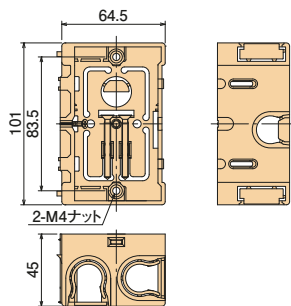

## 深さ45mmの深型。横からの配管も可能。

- 16・22タイプのCD管・PFS管の直接配管ができます。
- 深さ45mmでボックス内を広く使えます。
- 横からも配管できるので、壁厚に余裕がなくても配管が可能です。
- 底面はニッパ等で簡単に取り外せます。

### 施工方法

SM45A

側面ノック  
16専用×1個  
16・22兼用×4個

SM45A2

側面ノック  
16専用×3個  
16・22兼用×6個

SM45A3

側面ノック  
16専用×3個  
16・22兼用×8個

1個用

2個用

3個用

種類	側面ノック
1個用	16・22兼用ノック×4個・16専用ノック×1個
2個用	16・22兼用ノック×6個・16専用ノック×3個
3個用	16・22兼用ノック×8個・16専用ノック×3個

※右側ノックは16専用ノックとなります。

- 材質：硬質塩化ビニル
- 付属品：皿M4×40先とがりねじ(1個用×2本)(2個用×4本)(3個用×6本)  
2条タッピンねじ3.9×28(1個用×1本)(2個用×2本)(3個用×2本)