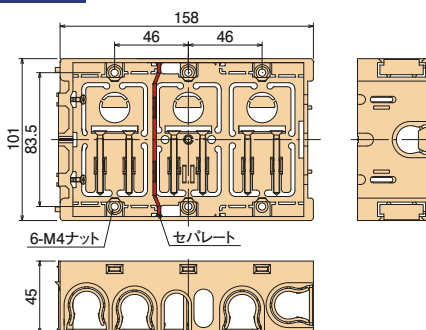

配ボックス 深型[Aシリーズ]

深さ45mmの深型。横からの配管も可能。

- 16・22タイプのCD管・PFS管の直接配管ができます。
- 深さ45mmでボックス内を広く使えます。
- 横からも配管できるので、壁厚に余裕がなくても配管が可能です。
- 底面はニッパ等で簡単に取り外せます。

施工方法

SM45A

側面ノック
16専用×1個
16・22兼用×4個

側面ノック
16専用×3個
16・22兼用×6個

側面ノック
16専用×3個
16・22兼用×8個

3個用

種類	側面ノック
1個用	16・22兼用ノック×4個・16専用ノック×1個
2個用	16・22兼用ノック×6個・16専用ノック×3個
3個用	16・22兼用ノック×8個・16専用ノック×3個

※右側ノックは16専用ノックとなります。

- 材質：硬質塩化ビニル
- 付属品：皿M4×40先とがりねじ(1個用×2本)(2個用×4本)(3個用×6本)
  2条タッピンねじ3.9×28(1個用×1本)(2個用×2本)(3個用×2本)

種類	ご注文品番	販売単位	梱包数		標準価格
			内(箱)	外(箱)	
1個用	SM45A	50	—	50	110円
2個用	SM45A2	10	—	10	380円
3個用	SM45A3	10	—	10	950円