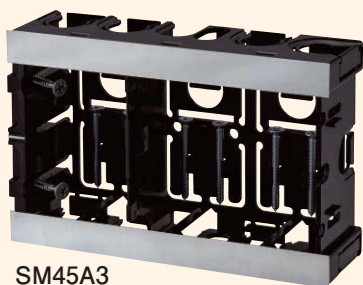

# 配ボックス 深型[Aシリーズ]

## 深さ45mmの深型。横からの配管も可能。

- 16・22タイプのCD管・PFS管の直接配管ができます。
- 深さ45mmでボックス内を広く使えます。
- 横からも配管できるので、壁厚に余裕がなくても配管が可能です。
- 底面はニッパ等で簡単に取り外せます。

### 施工方法

SM45A

側面ノック  
16専用×1個  
16・22兼用×4個

SM45A2

側面ノック  
16専用×3個  
16・22兼用×6個

SM45A3

側面ノック  
16専用×3個  
16・22兼用×8個

1個用

2個用

3個用

種類	側面ノック
1個用	16・22兼用ノック×4個・16専用ノック×1個
2個用	16・22兼用ノック×6個・16専用ノック×3個
3個用	16・22兼用ノック×8個・16専用ノック×3個

※右側ノックは16専用ノックとなります。

- 材質：硬質塩化ビニル
- 付属品：皿M4×40先とがりねじ(1個用×2本)(2個用×4本)(3個用×6本)  
2条タッピンねじ3.9×28(1個用×1本)(2個用×2本)(3個用×2本)