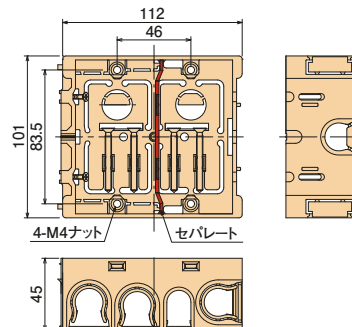

## 深さ45mmの深型。横からの配管も可能。

- 16・22タイプのCD管・PFS管の直接配管ができます。
- 深さ45mmでボックス内を広く使えます。
- 横からも配管できるので、壁厚に余裕がなくても配管が可能です。
- 底面はニッパ等で簡単に取り外せます。

### 施工方法

SM45A

側面ノック  
16専用×1個  
16・22兼用×4個

SM45A2

側面ノック  
16専用×3個  
16・22兼用×6個

SM45A3

側面ノック  
16専用×3個  
16・22兼用×8個

1個用

2個用

3個用

種類	側面ノック
1個用	16・22兼用ノック×4個・16専用ノック×1個
2個用	16・22兼用ノック×6個・16専用ノック×3個
3個用	16・22兼用ノック×8個・16専用ノック×3個

※右側ノックは16専用ノックとなります。

- 材質：硬質塩化ビニル
- 付属品：皿M4×40先とがりねじ(1個用×2本)(2個用×4本)(3個用×6本)  
2条タッピンねじ3.9×28(1個用×1本)(2個用×2本)(3個用×2本)