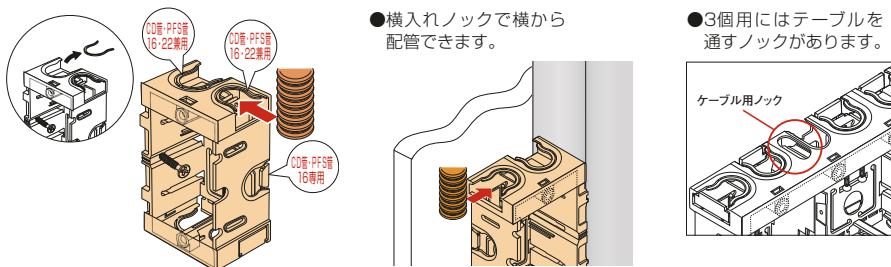

# 配ボックス 深型[Aシリーズ]

## 深さ45mmの深型。横からの配管も可能。

- 16・22タイプのCD管・PFS管の直接配管ができます。
- 深さ45mmでボックス内を広く使えます。
- 横からも配管できるので、壁厚に余裕がなくても配管が可能です。
- 底面はニッパ等で簡単に取り外せます。

### 施工方法

SM45A

側面ノック  
16専用×1個  
16・22兼用×4個

SM45A2

側面ノック  
16専用×3個  
16・22兼用×6個

SM45A3

側面ノック  
16専用×3個  
16・22兼用×8個

1個用