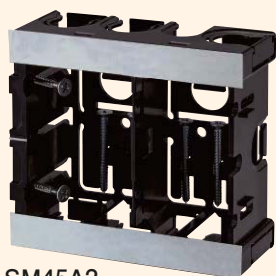

配ボックス 深型[Aシリーズ]

深さ45mmの深型。横からの配管も可能。

- 16・22タイプのCD管・PFS管の直接配管ができます。
- 深さ45mmでボックス内を広く使えます。
- 横からも配管できるので、壁厚に余裕がなくても配管が可能です。
- 底面はニツパ等で簡単に取り外せます。

施工方法

SM45A

側面ノック
16専用×1個
16・22兼用×4個

SM45A2

側面ノック
16専用×3個
16・22兼用×6個

SM45A3

側面ノック
16専用×3個
16・22兼用×8個

1個用

2個用

3個用

種類	側面ノック
1個用	16・22兼用ノック×4個・16専用ノック×1個
2個用	16・22兼用ノック×6個・16専用ノック×3個
3個用	16・22兼用ノック×8個・16専用ノック×3個

※右側ノックは16専用ノックとなります。

- 材質：硬質塩化ビニル
- 付属品：皿M4×40先とがりねじ(1個用×2本)(2個用×4本)(3個用×6本)
2条タッピンねじ3.9×28(1個用×1本)(2個用×2本)(3個用×2本)

種類	ご注文品番	販売単位	梱包数		標準価格
			内(箱)	外(箱)	
1個用	SM45A	50	—	50	110円
2個用	SM45A2	10	—	10	380円
3個用	SM45A3	10	—	10	950円