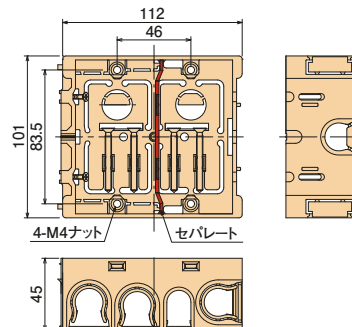

配ボックス 深型[Aシリーズ]

深さ45mmの深型。横からの配管も可能。

- 16・22タイプのCD管・PFS管の直接配管ができます。
- 深さ45mmでボックス内を広く使えます。
- 横からも配管できるので、壁厚に余裕がなくても配管が可能です。
- 底面はニッパ等で簡単に取り外せます。

施工方法

SM45A

側面ノック
16専用×1個
16・22兼用×4個

側面ノック
16専用×3個
16・22兼用×6個

側面ノック
16専用×3個
16・22兼用×8個

2個用

種類	側面ノック
1個用	16・22兼用ノック×4個・16専用ノック×1個
2個用	16・22兼用ノック×6個・16専用ノック×3個
3個用	16・22兼用ノック×8個・16専用ノック×3個

※右側ノックは16専用ノックとなります。

- 材質：硬質塩化ビニル
- 付属品：皿M4×40先とがりねじ(1個用×2本)(2個用×4本)(3個用×6本)
  2条タッピンねじ3.9×28(1個用×1本)(2個用×2本)(3個用×2本)

種類	ご注文品番	販売単位	梱包数		標準価格
			内(箱)	外(箱)	
1個用	SM45A	50	—	50	110円
2個用	SM45A2	10	—	10	380円
3個用	SM45A3	10	—	10	950円