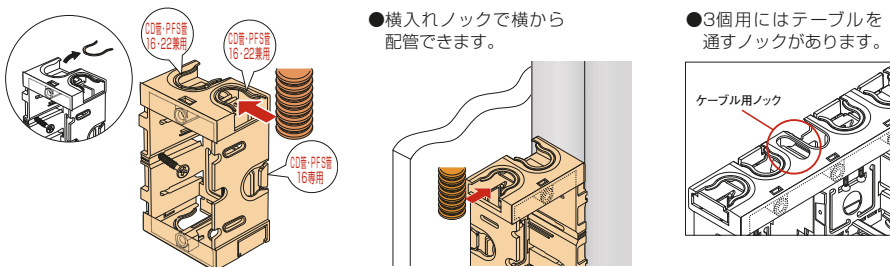

配ボックス 深型[Aシリーズ]

深さ45mmの深型。横からの配管も可能。

- 16・22タイプのCD管・PFS管の直接配管ができます。
- 深さ45mmでボックス内を広く使えます。
- 横からも配管できるので、壁厚に余裕がなくても配管が可能です。
- 底面はニツパ等で簡単に取り外せます。

施工方法

SM45A

側面ノック
16専用×1個
16・22兼用×4個

SM45A2

側面ノック
16専用×3個
16・22兼用×6個

SM45A3

側面ノック
16専用×3個
16・22兼用×8個

1個用

2個用

3個用

種類	側面ノック
1個用	16・22兼用ノック×4個・16専用ノック×1個
2個用	16・22兼用ノック×6個・16専用ノック×3個
3個用	16・22兼用ノック×8個・16専用ノック×3個

※右側ノックは16専用ノックとなります。

- 材質：硬質塩化ビニル
- 付属品：皿M4×40先とがりねじ(1個用×2本)(2個用×4本)(3個用×6本)
2条タッピンねじ3.9×28(1個用×1本)(2個用×2本)(3個用×2本)