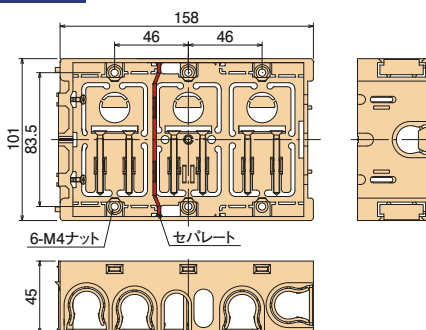

## 深さ45mmの深型。横からの配管も可能。

- 16・22タイプのCD管・PFS管の直接配管ができます。
- 深さ45mmでボックス内を広く使えます。
- 横からも配管できるので、壁厚に余裕がなくても配管が可能です。
- 底面はニッパ等で簡単に取り外せます。

### 施工方法

SM45A

側面ノック  
16専用×1個  
16・22兼用×4個

SM45A2

側面ノック  
16専用×3個  
16・22兼用×6個

SM45A3

側面ノック  
16専用×3個  
16・22兼用×8個

1個用

2個用

3個用

種類	側面ノック
1個用	16・22兼用ノック×4個・16専用ノック×1個
2個用	16・22兼用ノック×6個・16専用ノック×3個
3個用	16・22兼用ノック×8個・16専用ノック×3個

※右側ノックは16専用ノックとなります。

- 材質：硬質塩化ビニル
- 付属品：皿M4×40先とがりねじ(1個用×2本)(2個用×4本)(3個用×6本)  
2条タッピンねじ3.9×28(1個用×1本)(2個用×2本)(3個用×2本)