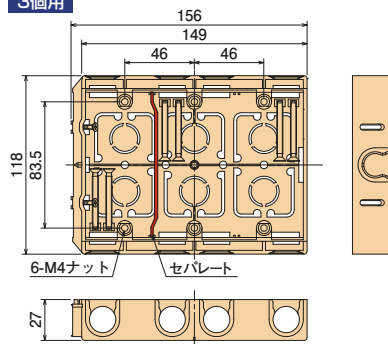

配ボックス 薄型[Cシリーズ]

深さ27mmの薄型。
前から取付けられ、CD管・PFS管の直接配管ができます。

- 16タイプのCD管・PFS管の直接配管ができます。
- 前から配管で背面スペースに関係なく直接配管ができます。
- 場所を取らない深さ27mmの薄型仕様!
- 底面はニッパ等で簡単に取り外せます。
- 見やすいポジション表示。底面にセンタマーク、側面に胴縁用(12mm)マークを設けました。

施工方法

1個用

2個用

3個用

4個用

ご注意: 4個用の中心にはセパレートが付きません。

種類	側面ノック
1個用	16用ノック×5個
2個用	16用ノック×7個
3個用	16用ノック×9個
4個用	16用ノック×11個

● 材質: 硬質塩化ビニル

● 付属品: 皿M4×40先とがりねじ(1個用×2本)(2個用×4本)(3個用×6本)(4個用×8本)
2条タッピンねじ3.9×28(1個用×1本)(2個用×2本)(3個用×2本)(4個用×2本)

種類	ご注文品番	販売単位	梱包数		標準価格
			内(箱)	外(箱)	
1個用	SM27C	100	—	100	100円
2個用	SM27C2	10	10	50	330円
3個用	SM27C3	10	—	10	870円
4個用	SM27C4	10	—	10	1,520円