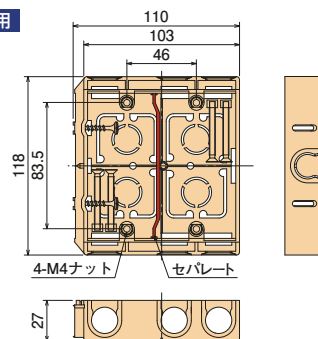

配ボックス 薄型[Cシリーズ]

深さ27mmの薄型。
前から取付けられ、CD管・PFS管の直接配管ができます。

- 16タイプのCD管・PFS管の直接配管ができます。
- 前から配管で背面スペースに関係なく直接配管ができます。
- 場所を取らない深さ27mmの薄型仕様!
- 底面はニッパ等で簡単に取り外せます。
- 見やすいポジション表示。底面にセンタマーク、側面に胴縁用(12mm)マークを設けました。

施工方法

1個用

2個用

3個用

4個用

ご注意: 4個用の中心にはセパレートが付きません。

種類	側面ノック
1個用	16用ノック×5個
2個用	16用ノック×7個
3個用	16用ノック×9個
4個用	16用ノック×11個

● 材質: 硬質塩化ビニル

● 付属品: 皿M4×40先とがりねじ(1個用×2本)(2個用×4本)(3個用×6本)(4個用×8本)
2条タッピンねじ3.9×28(1個用×1本)(2個用×2本)(3個用×2本)(4個用×2本)

種類	ご注文品番	販売単位	梱包数		標準価格
			内(箱)	外(箱)	
1個用	SM27C	100	—	100	100円
2個用	SM27C2	10	10	50	330円
3個用	SM27C3	10	—	10	870円
4個用	SM27C4	10	—	10	1,520円