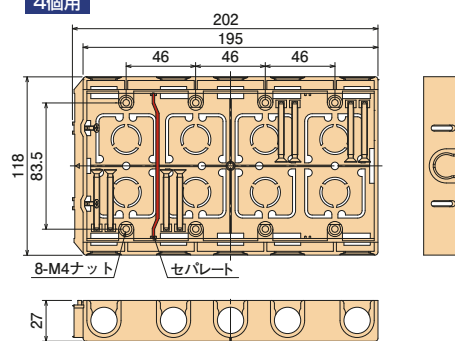

配ボックス 薄型[Cシリーズ]

深さ27mmの薄型。
前から取付けられ、CD管・PFS管の直接配管ができます。

- 16タイプのCD管・PFS管の直接配管ができます。
- 前から配管で背面スペースに関係なく直接配管ができます。
- 場所を取らない深さ27mmの薄型仕様!
- 底面はニッパ等で簡単に取り外せます。
- 見やすいポジション表示。底面にセンタマーク、側面に胴縁用(12mm)マークを設けました。

SM27C4

側面ノック
16用×11個

1個用

2個用

3個用

4個用

ご注意: 4個用の中心にはセパレートが付きません。

種類	側面ノック
1個用	16用ノック×5個
2個用	16用ノック×7個
3個用	16用ノック×9個
4個用	16用ノック×11個

●材質: 硬質塩化ビニル

●付属品: 皿M4×40先とがりねじ(1個用×2本)(2個用×4本)(3個用×6本)(4個用×8本)
2条タッピンねじ3.9×28(1個用×1本)(2個用×2本)(3個用×2本)(4個用×2本)

種類	ご注文品番	販売単位	梱包数		標準価格
			内(箱)	外(箱)	
1個用	SM27C	100	—	100	100円
2個用	SM27C2	10	10	50	330円
3個用	SM27C3	10	—	10	870円
4個用	SM27C4	10	—	10	1,520円