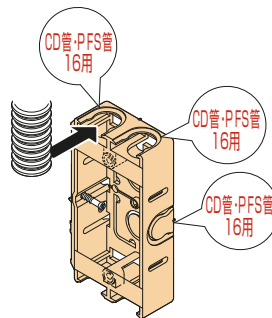

配ボックス 薄型[Cシリーズ]

深さ27mmの薄型。
前から取付けられ、CD管・PFS管の直接配管ができます。

- 16タイプのCD管・PFS管の直接配管ができます。
- 前から配管で背面スペースに関係なく直接配管ができます。
- 場所を取らない深さ27mmの薄型仕様!
- 底面はニッパ等で簡単に取り外せます。
- 見やすいポジション表示。底面にセンタマーク、側面に胴縁用(12mm)マークを設けました。

施工方法

1個用

2個用

3個用

4個用

ご注意: 4個用の中心にはセパレートが付きません。

種類	側面ノック
1個用	16用ノック×5個
2個用	16用ノック×7個
3個用	16用ノック×9個
4個用	16用ノック×11個

● 材質: 硬質塩化ビニル