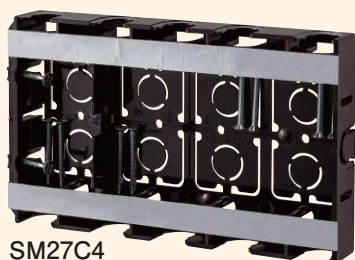

配ボックス 薄型[Cシリーズ]

深さ27mmの薄型。
前から取付けられ、CD管・PFS管の直接配管ができます。

- 16タイプのCD管・PFS管の直接配管ができます。
- 前から配管で背面スペースに関係なく直接配管ができます。
- 場所を取らない深さ27mmの薄型仕様!
- 底面はニッパ等で簡単に取り外せます。
- 見やすいポジション表示。底面にセンタマーク、側面に胴縁用(12mm)マークを設けました。

施工方法

配ボックス[Cシリーズ]に
待望の薄型登場!

SM27C

側面ノック
16用×5個

SM27C2

側面ノック
16用×7個

SM27C3

側面ノック
16用×9個

SM27C4

側面ノック
16用×11個

1個用

2個用

3個用

4個用

ご注意: 4個用の中心にはセパレートが付きません。

種類	側面ノック
1個用	16用ノック×5個
2個用	16用ノック×7個
3個用	16用ノック×9個
4個用	16用ノック×11個