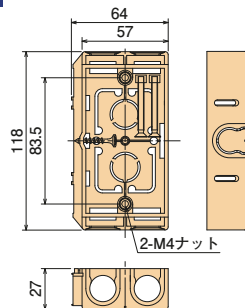

配ボックス 薄型[Cシリーズ]

深さ27mmの薄型。
前から取付けられ、CD管・PFS管の直接配管ができます。

- 16タイプのCD管・PFS管の直接配管ができます。
- 前から配管で背面スペースに関係なく直接配管ができます。
- 場所を取らない深さ27mmの薄型仕様!
- 底面はニッパ等で簡単に取り外せます。
- 見やすいポジション表示。底面にセンタマーク、側面に胴縁用(12mm)マークを設けました。

施工方法

配ボックス[Cシリーズ]に
待望の薄型登場!

SM27C

側面ノック
16用×5個

SM27C2

側面ノック
16用×7個

SM27C3

側面ノック
16用×9個

SM27C4

側面ノック
16用×11個

1個用

2個用

3個用

4個用

ご注意: 4個用の中心にはセパレートが付きません。

種類	側面ノック
1個用	16用ノック×5個
2個用	16用ノック×7個
3個用	16用ノック×9個
4個用	16用ノック×11個