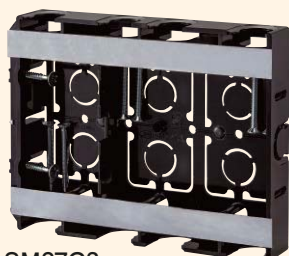

配ボックス 薄型[Cシリーズ]

深さ27mmの薄型。
前から取付けられ、CD管・PFS管の直接配管ができます。

- 16タイプのCD管・PFS管の直接配管ができます。
- 前から配管で背面スペースに関係なく直接配管ができます。
- 場所を取らない深さ27mmの薄型仕様!
- 底面はニッパ等で簡単に取り外せます。
- 見やすいポジション表示。底面にセンタマーク、側面に胴縁用(12mm)マークを設けました。

施工方法

配ボックス[Cシリーズ]に
待望の薄型登場!

SM27C

側面ノック
16用×5個

SM27C2

側面ノック
16用×7個

SM27C3

側面ノック
16用×9個

SM27C4

側面ノック
16用×11個

1個用

2個用

3個用

4個用

ご注意: 4個用の中心にはセパレートが付きません。

種類	側面ノック
1個用	16用ノック×5個
2個用	16用ノック×7個
3個用	16用ノック×9個
4個用	16用ノック×11個