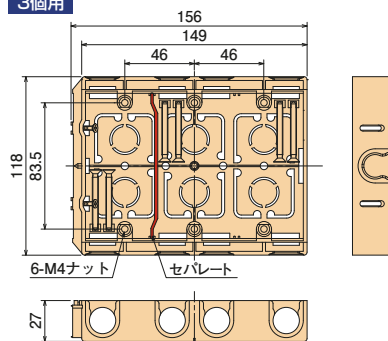

配ボックス 薄型[Cシリーズ]

深さ27mmの薄型。
前から取付けられ、CD管・PFS管の直接配管ができます。

- 16タイプのCD管・PFS管の直接配管ができます。
- 前から配管で背面スペースに関係なく直接配管ができます。
- 場所を取らない深さ27mmの薄型仕様!
- 底面はニッパ等で簡単に取り外せます。
- 見やすいポジション表示。底面にセンタマーク、側面に胴縁用(12mm)マークを設けました。

施工方法

配ボックス[Cシリーズ]に
待望の薄型登場!

SM27C

側面ノック
16用×5個

SM27C2

側面ノック
16用×7個

SM27C3

側面ノック
16用×9個

SM27C4

側面ノック
16用×11個

1個用

2個用

3個用

4個用

ご注意: 4個用の中心にはセパレートが付きません。

種類	側面ノック
1個用	16用ノック×5個
2個用	16用ノック×7個
3個用	16用ノック×9個
4個用	16用ノック×11個

●材質: 硬質塩化ビニル

●付属品: 皿M4×40先とがりねじ(1個用×2本)(2個用×4本)(3個用×6本)(4個用×8本)
2条タッピンねじ3.9×28(1個用×1本)(2個用×2本)(3個用×2本)(4個用×2本)

種類	ご注文品番	販売単位	梱包数		標準価格
			内(箱)	外(箱)	
1個用	SM27C	100	—	100	100円
2個用	SM27C2	10	10	50	330円
3個用	SM27C3	10	—	10	870円
4個用	SM27C4	10	—	10	1,520円