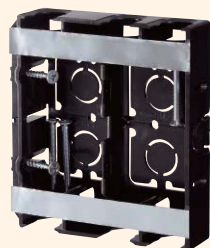

配ボックス 薄型[Cシリーズ]

深さ27mmの薄型。
前から取付けられ、CD管・PFS管の直接配管ができます。

- 16タイプのCD管・PFS管の直接配管ができます。
- 前から配管で背面スペースに関係なく直接配管ができます。
- 場所を取らない深さ27mmの薄型仕様!
- 底面はニッパ等で簡単に取り外せます。
- 見やすいポジション表示。底面にセンタマーク、側面に胴縁用(12mm)マークを設けました。

施工方法

配ボックス[Cシリーズ]に
待望の薄型登場!

SM27C

側面ノック
16用×5個

SM27C2

側面ノック
16用×7個

SM27C3

側面ノック
16用×9個

SM27C4

側面ノック
16用×11個

1個用

2個用

3個用

4個用

ご注意: 4個用の中心にはセパレートが付きません。

種類	側面ノック
1個用	16用ノック×5個
2個用	16用ノック×7個
3個用	16用ノック×9個
4個用	16用ノック×11個