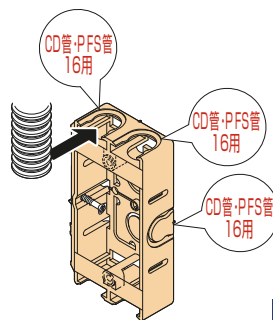

配ボックス 薄型[Cシリーズ]

深さ27mmの薄型。
前から取付けられ、CD管・PFS管の直接配管ができます。

- 16タイプのCD管・PFS管の直接配管ができます。
- 前から配管で背面スペースに関係なく直接配管ができます。
- 場所を取らない深さ27mmの薄型仕様!
- 底面はニッパ等で簡単に取り外せます。
- 見やすいポジション表示。底面にセンタマーク、側面に胴縁用(12mm)マークを設けました。

施工方法

配ボックス[Cシリーズ]に
待望の薄型登場!

SM27C

側面ノック
16用×5個

SM27C2

側面ノック
16用×7個

SM27C3

側面ノック
16用×9個

SM27C4

側面ノック
16用×11個

1個用

2個用

3個用

4個用

ご注意: 4個用の中心にはセパレートが付きません。

種類	側面ノック
1個用	16用ノック×5個
2個用	16用ノック×7個
3個用	16用ノック×9個
4個用	16用ノック×11個