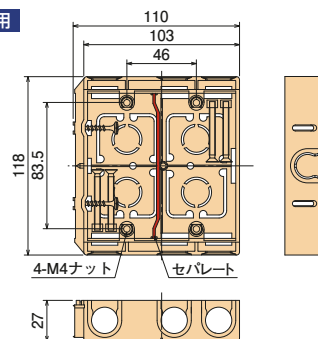

配ボックス 薄型[Cシリーズ]

深さ27mmの薄型。
前から取付けられ、CD管・PFS管の直接配管ができます。

- 16タイプのCD管・PFS管の直接配管ができます。
- 前から配管で背面スペースに関係なく直接配管ができます。
- 場所を取らない深さ27mmの薄型仕様!
- 底面はニッパ等で簡単に取り外せます。
- 見やすいポジション表示。底面にセンタマーク、側面に胴縁用(12mm)マークを設けました。

施工方法

配ボックス[Cシリーズ]に
待望の薄型登場!

SM27C

側面ノック
16用×5個

SM27C2

側面ノック
16用×7個

SM27C3

側面ノック
16用×9個

SM27C4

側面ノック
16用×11個

1個用

2個用

3個用

4個用

ご注意: 4個用の中心にはセパレートが付きません。

種類	側面ノック
1個用	16用ノック×5個
2個用	16用ノック×7個
3個用	16用ノック×9個
4個用	16用ノック×11個