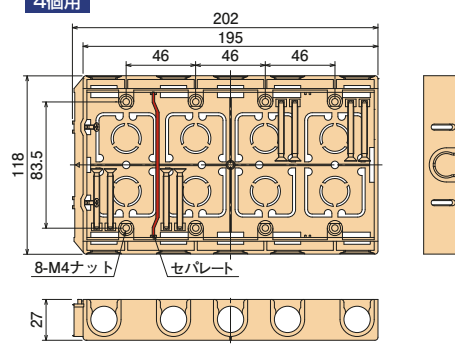

配ボックス 薄型[Cシリーズ]

深さ27mmの薄型。
前から取付けられ、CD管・PFS管の直接配管ができます。

- 16タイプのCD管・PFS管の直接配管ができます。
- 前から配管で背面スペースに関係なく直接配管ができます。
- 場所を取らない深さ27mmの薄型仕様!
- 底面はニッパ等で簡単に取り外せます。
- 見やすいポジション表示。底面にセンタマーク、側面に胴縁用(12mm)マークを設けました。

施工方法

1個用

2個用

3個用

4個用

ご注意: 4個用の中心にはセパレートが付きません。

種類	側面ノック
1個用	16用ノック×5個
2個用	16用ノック×7個
3個用	16用ノック×9個
4個用	16用ノック×11個

● 材質: 硬質塩化ビニル

● 付属品: 皿M4×40先とがりねじ(1個用×2本)(2個用×4本)(3個用×6本)(4個用×8本)
2条タッピンねじ3.9×28(1個用×1本)(2個用×2本)(3個用×2本)(4個用×2本)

種類	ご注文品番	販売単位	梱包数		標準価格
			内(箱)	外(箱)	
1個用	SM27C	100	—	100	100円
2個用	SM27C2	10	10	50	330円
3個用	SM27C3	10	—	10	870円
4個用	SM27C4	10	—	10	1,520円