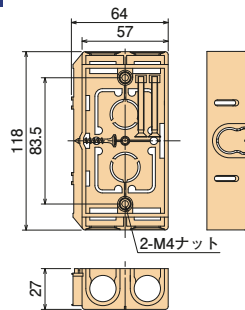

配ボックス 薄型[Cシリーズ]

深さ27mmの薄型。
前から取付けられ、CD管・PFS管の直接配管ができます。

- 16タイプのCD管・PFS管の直接配管ができます。
- 前から配管で背面スペースに関係なく直接配管ができます。
- 場所を取らない深さ27mmの薄型仕様!
- 底面はニッパ等で簡単に取り外せます。
- 見やすいポジション表示。底面にセンタマーク、側面に胴縁用(12mm)マークを設けました。

施工方法

1個用

2個用

3個用

4個用

ご注意: 4個用の中心にはセパレートが付きません。

種類	側面ノック
1個用	16用ノック×5個
2個用	16用ノック×7個
3個用	16用ノック×9個
4個用	16用ノック×11個

● 材質: 硬質塩化ビニル

● 付属品: 皿M4×40先とがりねじ(1個用×2本)(2個用×4本)(3個用×6本)(4個用×8本)
2条タッピンねじ3.9×28(1個用×1本)(2個用×2本)(3個用×2本)(4個用×2本)

種類	ご注文品番	販売単位	梱包数		標準価格
			内(箱)	外(箱)	
1個用	SM27C	100	—	100	100円
2個用	SM27C2	10	10	50	330円
3個用	SM27C3	10	—	10	870円
4個用	SM27C4	10	—	10	1,520円