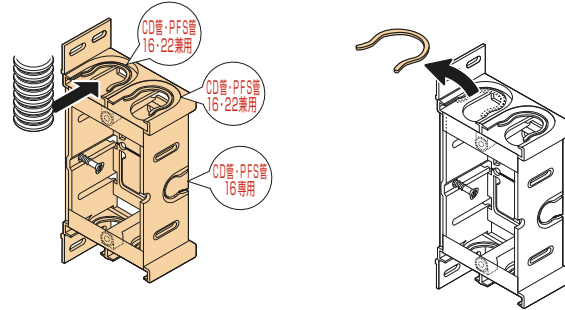

配ボックス 耳付型[Cシリーズ]

配ボックス

配ボックス
付属品

後付工法部材

スイッチボックス
真鍮用

間仕切用ボックス
付属品

**前から簡単取付け。
コネクタ不要でCD管・PFS管の直接配管ができます。**

- 16・22タイプのCD管・PFS管の直接配管ができます。
- 底面はニッパ等で簡単に外せます。
- 見やすいポジション表示。底面にセンタマーク、側面に胴縁用(12mm)マークを設けました。

施工方法

1個用

2個用

3個用

配ボックス[Cシリーズ]に
耳付型が登場!

SM36HC

側面ノック

16専用×1個+
16・22兼用×4個

SM36HC2

側面ノック

16専用×1個+
16・22兼用×6個

SM36HC3

側面ノック

16専用×1個+
16・22兼用×8個

種類	側面ノック
1個用	16・22兼用ノック×4個・16専用ノック×1個
2個用	16・22兼用ノック×6個・16専用ノック×1個
3個用	16・22兼用ノック×8個・16専用ノック×1個

●材質：硬質塩化ビニル