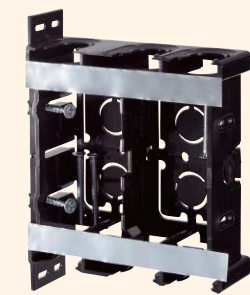

# 配ボックス 耳付型[Cシリーズ]

配ボックス

配ボックス  
付属品

後付工法部材

スイッチボックス  
付属品

間仕切用ボックス  
付属品

**前から簡単取付け。  
コネクタ不要でCD管・PFS管の直接配管ができます。**

- 16・22タイプのCD管・PFS管の直接配管ができます。
- 底面はニツパ等で簡単に外せます。
- 見やすいポジション表示。底面にセンタマーク、側面に胴縁用(12mm)マークを設けました。

## 施工方法

1個用

2個用

3個用

配ボックス[Cシリーズ]に  
耳付型が登場!

SM36HC

側面ノック

16専用×1個+  
16・22兼用×4個

SM36HC2

側面ノック

16専用×1個+  
16・22兼用×6個

SM36HC3

側面ノック

16専用×1個+  
16・22兼用×8個

種類	側面ノック
1個用	16・22兼用ノック×4個・16専用ノック×1個
2個用	16・22兼用ノック×6個・16専用ノック×1個
3個用	16・22兼用ノック×8個・16専用ノック×1個

●材質：硬質塩化ビニル