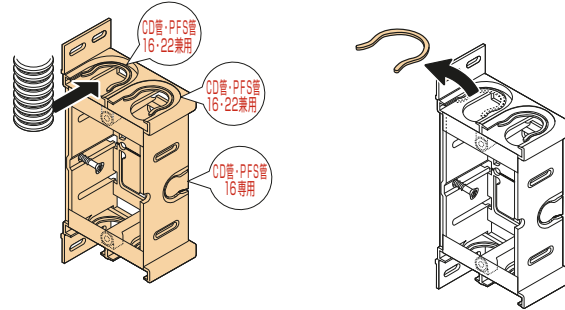

# 配ボックス 耳付型[Cシリーズ]

配ボックス

配ボックス  
付属品

後付工法部材

スイッチボックス  
付属品

間仕切用ボックス  
付属品

**前から簡単取付け。  
コネクタ不要でCD管・PFS管の直接配管ができます。**

- 16・22タイプのCD管・PFS管の直接配管ができます。
- 底面はニツパ等で簡単に外せます。
- 見やすいポジション表示。底面にセンタマーク、側面に胴縁用(12mm)マークを設けました。

## 施工方法

1個用

2個用

3個用

配ボックス[Cシリーズ]に  
耳付型が登場!

SM36HC

側面ノック

16専用×1個+  
16・22兼用×4個

SM36HC2

側面ノック

16専用×1個+  
16・22兼用×6個

SM36HC3

側面ノック

16専用×1個+  
16・22兼用×8個

種類	側面ノック
1個用	16・22兼用ノック×4個・16専用ノック×1個
2個用	16・22兼用ノック×6個・16専用ノック×1個
3個用	16・22兼用ノック×8個・16専用ノック×1個

●材質：硬質塩化ビニル