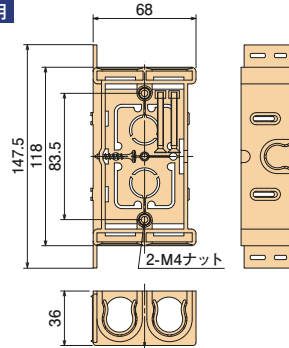

配ボックス 耳付型[Cシリーズ]

配ボックス

配ボックス
付属品

後付工法部材

スイッチボックス
真鍮用

間仕切用ボックス
付属品

**前から簡単取付け。
コネクタ不要でCD管・PFS管の直接配管ができます。**

- 16・22タイプのCD管・PFS管の直接配管ができます。
- 底面はニッパ等で簡単に外せます。
- 見やすいポジション表示。底面にセンタマーク、側面に胴縁用(12mm)マークを設けました。

施工方法

1個用

2個用

3個用

配ボックス[Cシリーズ]に
耳付型が登場!

SM36HC

側面ノック

16専用×1個+
16・22兼用×4個

SM36HC2

側面ノック

16専用×1個+
16・22兼用×6個

SM36HC3

側面ノック

16専用×1個+
16・22兼用×8個

種類	側面ノック
1個用	16・22兼用ノック×4個・16専用ノック×1個
2個用	16・22兼用ノック×6個・16専用ノック×1個
3個用	16・22兼用ノック×8個・16専用ノック×1個

●材質：硬質塩化ビニル