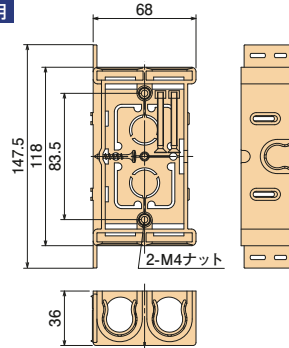

# 配ボックス 耳付型[Cシリーズ]

配ボックス

配ボックス  
付属品

後付工法部材

スイッチボックス  
付属品

間仕切用ボックス  
付属品

**前から簡単取付け。  
コネクタ不要でCD管・PFS管の直接配管ができます。**

- 16・22タイプのCD管・PFS管の直接配管ができます。
- 底面はニツパ等で簡単に外せます。
- 見やすいポジション表示。底面にセンタマーク、側面に胴縁用(12mm)マークを設けました。

## 施工方法

1個用

2個用

3個用

配ボックス[Cシリーズ]に  
耳付型が登場!

SM36HC

側面ノック

16専用×1個+  
16・22兼用×4個

SM36HC2

側面ノック

16専用×1個+  
16・22兼用×6個

SM36HC3

側面ノック

16専用×1個+  
16・22兼用×8個

種類	側面ノック
1個用	16・22兼用ノック×4個・16専用ノック×1個
2個用	16・22兼用ノック×6個・16専用ノック×1個
3個用	16・22兼用ノック×8個・16専用ノック×1個

●材質：硬質塩化ビニル