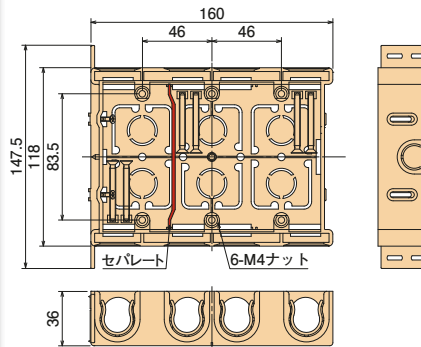

配ボックス 耳付型[Cシリーズ]

配ボックス

配ボックス
付属品

後付工法部材

スイッチボックス
真鍮用

間仕切用ボックス
付属品

**前から簡単取付け。
コネクタ不要でCD管・PFS管の直接配管ができます。**

- 16・22タイプのCD管・PFS管の直接配管ができます。
- 底面はニッパ等で簡単に外せます。
- 見やすいポジション表示。底面にセンタマーク、側面に胴縁用(12mm)マークを設けました。

施工方法

1個用

2個用

3個用

配ボックス[Cシリーズ]に
耳付型が登場!

SM36HC

側面ノック

16専用×1個+
16・22兼用×4個

SM36HC2

側面ノック

16専用×1個+
16・22兼用×6個

SM36HC3

側面ノック

16専用×1個+
16・22兼用×8個

種類	側面ノック
1個用	16・22兼用ノック×4個・16専用ノック×1個
2個用	16・22兼用ノック×6個・16専用ノック×1個
3個用	16・22兼用ノック×8個・16専用ノック×1個

●材質：硬質塩化ビニル