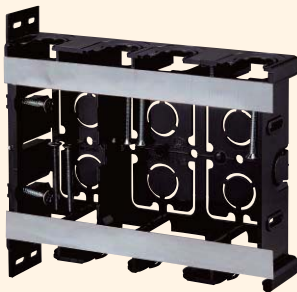

# 配ボックス 耳付型[Cシリーズ]

配ボックス

配ボックス  
付属品

後付工法部材

スイッチボックス  
付属品

間仕切用ボックス  
付属品

**前から簡単取付け。  
コネクタ不要でCD管・PFS管の直接配管ができます。**

- 16・22タイプのCD管・PFS管の直接配管ができます。
- 底面はニツパ等で簡単に外せます。
- 見やすいポジション表示。底面にセンタマーク、側面に胴縁用(12mm)マークを設けました。

## 施工方法

1個用

2個用

3個用

配ボックス[Cシリーズ]に  
耳付型が登場!

SM36HC

側面ノック

16専用×1個+  
16・22兼用×4個

SM36HC2

側面ノック

16専用×1個+  
16・22兼用×6個

SM36HC3

側面ノック

16専用×1個+  
16・22兼用×8個

種類	側面ノック
1個用	16・22兼用ノック×4個・16専用ノック×1個
2個用	16・22兼用ノック×6個・16専用ノック×1個
3個用	16・22兼用ノック×8個・16専用ノック×1個

●材質：硬質塩化ビニル