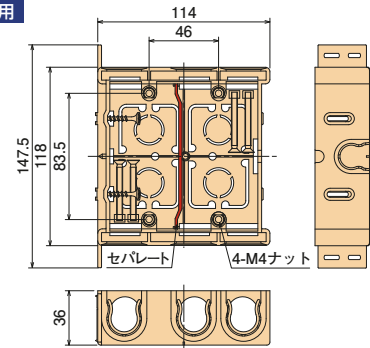

# 配ボックス 耳付型[Cシリーズ]

配ボックス

配ボックス  
付属品

後付工法部材

スイッチボックス  
付属品

間仕切用ボックス  
付属品

**前から簡単取付け。  
コネクタ不要でCD管・PFS管の直接配管ができます。**

- 16・22タイプのCD管・PFS管の直接配管ができます。
- 底面はニツパ等で簡単に外せます。
- 見やすいポジション表示。底面にセンタマーク、側面に胴縁用(12mm)マークを設けました。

## 施工方法

1個用

2個用

3個用

配ボックス[Cシリーズ]に  
耳付型が登場!

SM36HC

側面ノック

16専用×1個+  
16・22兼用×4個

SM36HC2

側面ノック

16専用×1個+  
16・22兼用×6個

SM36HC3

側面ノック

16専用×1個+  
16・22兼用×8個

種類	側面ノック
1個用	16・22兼用ノック×4個・16専用ノック×1個
2個用	16・22兼用ノック×6個・16専用ノック×1個
3個用	16・22兼用ノック×8個・16専用ノック×1個

●材質：硬質塩化ビニル