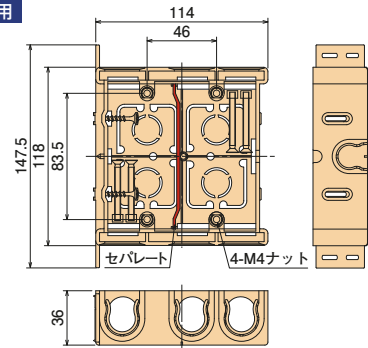

配ボックス 耳付型[Cシリーズ]

配ボックス

配ボックス
付属品

後付工法部材

スイッチボックス
真鍮用

間仕切用ボックス
付属品

**前から簡単取付け。
コネクタ不要でCD管・PFS管の直接配管ができます。**

- 16・22タイプのCD管・PFS管の直接配管ができます。
- 底面はニッパ等で簡単に外せます。
- 見やすいポジション表示。底面にセンタマーク、側面に胴縁用(12mm)マークを設けました。

施工方法

1個用

2個用

3個用

配ボックス[Cシリーズ]に
耳付型が登場!

SM36HC

側面ノック

16専用×1個+
16・22兼用×4個

SM36HC2

側面ノック

16専用×1個+
16・22兼用×6個

SM36HC3

側面ノック

16専用×1個+
16・22兼用×8個

種類	側面ノック
1個用	16・22兼用ノック×4個・16専用ノック×1個
2個用	16・22兼用ノック×6個・16専用ノック×1個
3個用	16・22兼用ノック×8個・16専用ノック×1個

●材質：硬質塩化ビニル