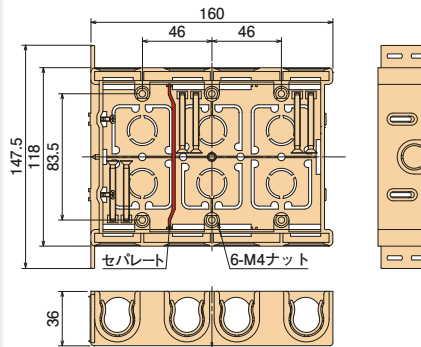

## 施工方法

1個用

2個用

3個用

配ボックス[Cシリーズ]に  
耳付型が登場!

SM36HC

側面ノック

16専用×1個+  
16・22兼用×4個

SM36HC2

側面ノック

16専用×1個+  
16・22兼用×6個

SM36HC3

側面ノック

16専用×1個+  
16・22兼用×8個

種類	側面ノック
1個用	16・22兼用ノック×4個・16専用ノック×1個
2個用	16・22兼用ノック×6個・16専用ノック×1個
3個用	16・22兼用ノック×8個・16専用ノック×1個

●材質：硬質塩化ビニル