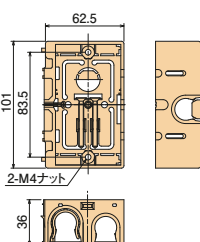

SM36B4

側面ノック

16専用×5個+
16・22兼用×6個

種類 側面ノック

1個用	16・22兼用ノック×2個・16専用ノック×3個
2個用	16・22兼用ノック×6個・16専用ノック×3個
3個用	16・22兼用ノック×8個・16専用ノック×3個
4個用	16・22兼用ノック×6個・16専用ノック×5個

コネクタ不要。CD管・PFS管の直接配管ができます。

- 16・22タイプのCD管・PFS管の直接配管ができます。
- 1個用にはボックス取付用の2条タッピンねじのないネジナシもあります。

施工方法

1 配管する場合にはノックを
割り取ってください。

2 2重ノックを割り取ると
22管配管可能。

● 3個用にはケーブルを
通すノックがあります。

1個用

2個用

3個用

4個用

ご注意：4個用の中心にはセパレートが付きません。

● 材質：硬質塩化ビニル

● 付属品：皿M4×40先とがりねじ(1個用、ネジナシ×2本)(2個用×4本)(3個用×6本)(4個用×8本)
2条タッピンねじ3.9×28(1個用×1本)(2個用×2本)(3個用×2本)(4個用×2本)

受注生産品

種類	ご注文品番	販売単位	梱包数		標準価格
			内(箱)	外(箱)	
1個用	SM36B	100	—	100	100円
2個用	SM36B2	10	10	50	330円
3個用	SM36B3	10	—	10	870円
4個用	SM36B4	10	—	10	1,520円
ネジナシ	Ⓜ SM36BN0	100	—	100	93円