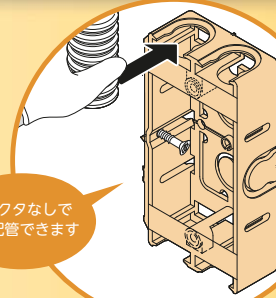

コネクタ不要でCD管・PFS管・通信用フレキの直接配管ができ、
簡単施工を実現。

- サイズや種類の異なるCD管・PFS管を配管できる兼用ノックを採用。
- 豊富な品種を取り揃えていますので配管場所に合わせて選べます。
- マグネツコを付ければマグネット探知によりボックスの位置が簡単に特定できます。
- 金属探知用アルミ箔付きです。

コネクタなしで
直接配管できます

配ボックス 台付型[Bシリーズ]

SM36B

側面ノック

16専用×3個+
16・22兼用×2個

SM36B2

側面ノック

16専用×3個+
16・22兼用×6個

SM36B3

側面ノック

16専用×3個+
16・22兼用×8個