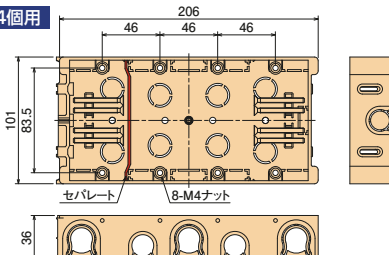

SM36B4

側面ノック

16専用×5個+
16・22兼用×6個

種類 側面ノック

1個用	16・22兼用ノック×2個・16専用ノック×3個
2個用	16・22兼用ノック×6個・16専用ノック×3個
3個用	16・22兼用ノック×8個・16専用ノック×3個
4個用	16・22兼用ノック×6個・16専用ノック×5個

コネクタ不要。CD管・PFS管の直接配管ができます。

- 16・22タイプのCD管・PFS管の直接配管ができます。
- 1個用にはボックス取付用の2条タッピンねじのないネジナシもあります。

施工方法

1 配管する場合にはノックを
割り取ってください。

2 2重ノックを割り取ると
22管配管可能。

● 3個用にはケーブルを
通すノックがあります。

1個用

2個用

3個用

4個用

ご注意：4個用の中心にはセパレートが付きません。

● 材質：硬質塩化ビニル

● 付属品：皿M4×40先とがりねじ(1個用、ネジナシ×2本)(2個用×4本)(3個用×6本)(4個用×8本)
2条タッピンねじ3.9×28(1個用×1本)(2個用×2本)(3個用×2本)(4個用×2本)

受注生産品

種類	ご注文品番	販売単位	梱包数		標準価格
			内(箱)	外(箱)	
1個用	SM36B	100	—	100	100円
2個用	SM36B2	10	10	50	330円
3個用	SM36B3	10	—	10	870円
4個用	SM36B4	10	—	10	1,520円
ネジナシ	Ⓜ SM36BN0	100	—	100	93円