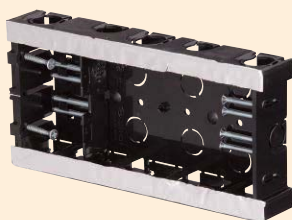

コネクタ不要でCD管・PFS管・通信用フレキの直接配管ができ、
簡単施工を実現。

- サイズや種類の異なるCD管・PFS管を配管できる兼用ノックを採用。
- 豊富な品種を取り揃えていますので配管場所に合わせて選べます。
- マグネツコを付ければマグネット探知によりボックスの位置が簡単に特定できます。
- 金属探知用アルミ箔付きです。

コネクタなしで
直接配管できます

配ボックス 台付型[Bシリーズ]

SM36B

側面ノック

16専用×3個+
16・22兼用×2個

SM36B2

側面ノック

16専用×3個+
16・22兼用×6個

SM36B3

側面ノック

16専用×3個+
16・22兼用×8個

SM36B4

側面ノック

16専用×5個+
16・22兼用×6個

種類 側面ノック

1個用	16・22兼用ノック×2個・16専用ノック×3個
2個用	16・22兼用ノック×6個・16専用ノック×3個
3個用	16・22兼用ノック×8個・16専用ノック×3個
4個用	16・22兼用ノック×6個・16専用ノック×5個

コネクタ不要。CD管・PFS管の直接配管ができます。

- 16・22タイプのCD管・PFS管の直接配管ができます。
- 1個用にはボックス取付用の2条タッピンねじのないネジナシもあります。