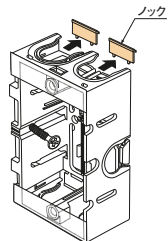

側面ノック

16専用×3個+
16・22兼用×2個

SM36B2

側面ノック

16専用×3個+
16・22兼用×6個

SM36B3

側面ノック

16専用×3個+
16・22兼用×8個

SM36B4

側面ノック

16専用×5個+
16・22兼用×6個

種類 側面ノック

1個用	16・22兼用ノック×2個・16専用ノック×3個
2個用	16・22兼用ノック×6個・16専用ノック×3個
3個用	16・22兼用ノック×8個・16専用ノック×3個
4個用	16・22兼用ノック×6個・16専用ノック×5個

コネクタ不要。CD管・PFS管の直接配管ができます。

- 16・22タイプのCD管・PFS管の直接配管ができます。
- 1個用にはボックス取付用の2条タッピンねじのないネジナシもあります。

施工方法

1 配管する場合にはノックを
割り取ってください。

2 2重ノックを割り取ると
22管配管可能。

● 3個用にはケーブルを
通すノックがあります。

1個用

2個用

3個用

4個用