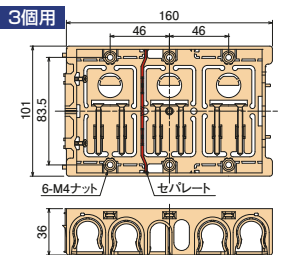

SM36B4

側面ノック

16専用×5個+
16・22兼用×6個

種類 側面ノック

1個用	16・22兼用ノック×2個・16専用ノック×3個
2個用	16・22兼用ノック×6個・16専用ノック×3個
3個用	16・22兼用ノック×8個・16専用ノック×3個
4個用	16・22兼用ノック×6個・16専用ノック×5個

コネクタ不要。CD管・PFS管の直接配管ができます。

- 16・22タイプのCD管・PFS管の直接配管ができます。
- 1個用にはボックス取付用の2条タッピンねじのないネジナシもあります。

施工方法

1 配管する場合にはノックを
割り取ってください。

2 2重ノックを割り取ると
22管配管可能。

● 3個用にはケーブルを
通すノックがあります。

1個用

2個用

3個用

4個用

ご注意：4個用の中心にはセパレートが付きません。

● 材質：硬質塩化ビニル

● 付属品：皿M4×40先とがりねじ(1個用、ネジナシ×2本)(2個用×4本)(3個用×6本)(4個用×8本)
2条タッピンねじ3.9×28(1個用×1本)(2個用×2本)(3個用×2本)(4個用×2本)

受注生産品

種類	ご注文品番	販売単位	梱包数		標準価格
			内(箱)	外(箱)	
1個用	SM36B	100	—	100	100円
2個用	SM36B2	10	10	50	330円
3個用	SM36B3	10	—	10	870円
4個用	SM36B4	10	—	10	1,520円
ネジナシ	Ⓜ SM36BN0	100	—	100	93円