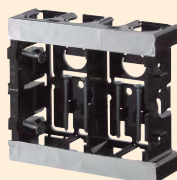

コネクタ不要でCD管・PFS管・通信用フレキの直接配管ができ、
簡単施工を実現。

- サイズや種類の異なるCD管・PFS管を配管できる兼用ノックを採用。
- 豊富な品種を取り揃えていますので配管場所に合わせて選べます。
- マグネツコを付ければマグネット探知によりボックスの位置が簡単に特定できます。
- 金属探知用アルミ箔付きです。

コネクタなしで
直接配管できます

配ボックス 台付型[Bシリーズ]

SM36B

側面ノック

16専用×3個+
16・22兼用×2個

SM36B2

側面ノック

16専用×3個+
16・22兼用×6個

SM36B3

側面ノック

16専用×3個+
16・22兼用×8個

SM36B4

側面ノック

16専用×5個+
16・22兼用×6個

種類 側面ノック

1個用	16・22兼用ノック×2個・16専用ノック×3個
2個用	16・22兼用ノック×6個・16専用ノック×3個
3個用	16・22兼用ノック×8個・16専用ノック×3個
4個用	16・22兼用ノック×6個・16専用ノック×5個

コネクタ不要。CD管・PFS管の直接配管ができます。

- 16・22タイプのCD管・PFS管の直接配管ができます。
- 1個用にはボックス取付用の2条タッピンねじのないネジナシもあります。