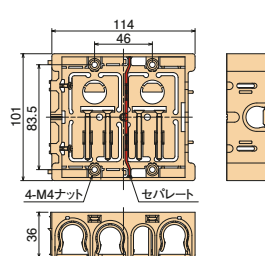

SM36B4

側面ノック

16専用×5個+
16・22兼用×6個

種類 側面ノック

1個用	16・22兼用ノック×2個・16専用ノック×3個
2個用	16・22兼用ノック×6個・16専用ノック×3個
3個用	16・22兼用ノック×8個・16専用ノック×3個
4個用	16・22兼用ノック×6個・16専用ノック×5個

コネクタ不要。CD管・PFS管の直接配管ができます。

- 16・22タイプのCD管・PFS管の直接配管ができます。
- 1個用にはボックス取付用の2条タッピンねじのないネジナシもあります。

施工方法

1 配管する場合にはノックを
割り取ってください。

2 2重ノックを割り取ると
22管配管可能。

● 3個用にはケーブルを
通すノックがあります。

1個用

2個用

3個用

4個用

ご注意：4個用の中心にはセパレートが付きません。

● 材質：硬質塩化ビニル

● 付属品：皿M4×40先とがりねじ(1個用、ネジナシ×2本)(2個用×4本)(3個用×6本)(4個用×8本)
2条タッピンねじ3.9×28(1個用×1本)(2個用×2本)(3個用×2本)(4個用×2本)

受注生産品

種類	ご注文品番	販売単位	梱包数		標準価格
			内(箱)	外(箱)	
1個用	SM36B	100	—	100	100円
2個用	SM36B2	10	10	50	330円
3個用	SM36B3	10	—	10	870円
4個用	SM36B4	10	—	10	1,520円
ネジナシ	Ⓜ SM36BN0	100	—	100	93円