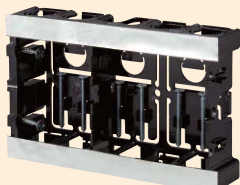

コネクタ不要でCD管・PFS管・通信用フレキの直接配管ができ、
簡単施工を実現。

- サイズや種類の異なるCD管・PFS管を配管できる兼用ノックを採用。
- 豊富な品種を取り揃えていますので配管場所に合わせて選べます。
- マグネツコを付ければマグネット探知によりボックスの位置が簡単に特定できます。
- 金属探知用アルミ箔付きです。

コネクタなしで
直接配管できます

配ボックス 台付型[Bシリーズ]

SM36B

側面ノック

16専用×3個+
16・22兼用×2個

SM36B2

側面ノック

16専用×3個+
16・22兼用×6個

SM36B3

側面ノック

16専用×3個+
16・22兼用×8個

SM36B4

側面ノック

16専用×5個+
16・22兼用×6個

種類 側面ノック

1個用	16・22兼用ノック×2個・16専用ノック×3個
2個用	16・22兼用ノック×6個・16専用ノック×3個
3個用	16・22兼用ノック×8個・16専用ノック×3個
4個用	16・22兼用ノック×6個・16専用ノック×5個

コネクタ不要。CD管・PFS管の直接配管ができます。

- 16・22タイプのCD管・PFS管の直接配管ができます。
- 1個用にはボックス取付用の2条タッピンねじのないネジナシもあります。