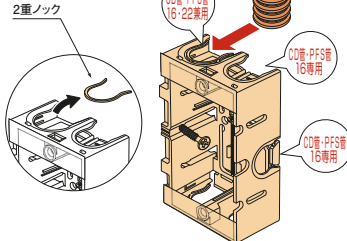

側面ノック

16専用×3個+
16・22兼用×2個

SM36B2

側面ノック

16専用×3個+
16・22兼用×6個

SM36B3

側面ノック

16専用×3個+
16・22兼用×8個

SM36B4

側面ノック

16専用×5個+
16・22兼用×6個

種類 側面ノック

1個用	16・22兼用ノック×2個・16専用ノック×3個
2個用	16・22兼用ノック×6個・16専用ノック×3個
3個用	16・22兼用ノック×8個・16専用ノック×3個
4個用	16・22兼用ノック×6個・16専用ノック×5個

コネクタ不要。CD管・PFS管の直接配管ができます。

- 16・22タイプのCD管・PFS管の直接配管ができます。
- 1個用にはボックス取付用の2条タッピンねじのないネジナシもあります。

施工方法

1 配管する場合にはノックを
割り取ってください。

2 2重ノックを割り取ると
22管配管可能。

● 3個用にはケーブルを
通すノックがあります。

1個用

2個用

3個用

4個用