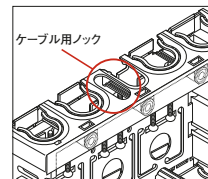

SM36B4

側面ノック

16専用×5個+
16・22兼用×6個

種類 側面ノック

1個用	16・22兼用ノック×2個・16専用ノック×3個
2個用	16・22兼用ノック×6個・16専用ノック×3個
3個用	16・22兼用ノック×8個・16専用ノック×3個
4個用	16・22兼用ノック×6個・16専用ノック×5個

コネクタ不要。CD管・PFS管の直接配管ができます。

- 16・22タイプのCD管・PFS管の直接配管ができます。
- 1個用にはボックス取付用の2条タッピンねじのないネジナシもあります。

施工方法

1 配管する場合にはノックを
割り取ってください。

2 2重ノックを割り取ると
22管配管可能。

● 3個用にはケーブルを
通すノックがあります。

1個用

2個用

3個用

4個用