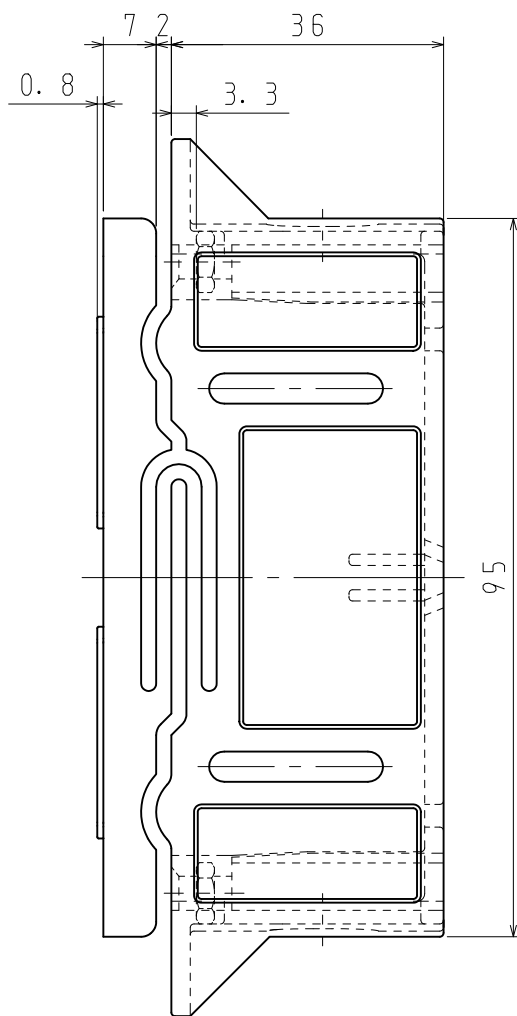

1

2

A

B

C

D

A

B

C

D

2-M4六角ナット

2-M4×40 先尖皿ねじ  
(袋梱包テープ留め)

品番	CBA1-
材質	硬質塩化ビニル
表面処理 又は色	色: グレー色
備考	

品名	クリップボックス A 1個用	尺度	1/1
図番	Y16-0720-A01	△	1
 <b>日動電工株式会社</b>			

1

2

A4