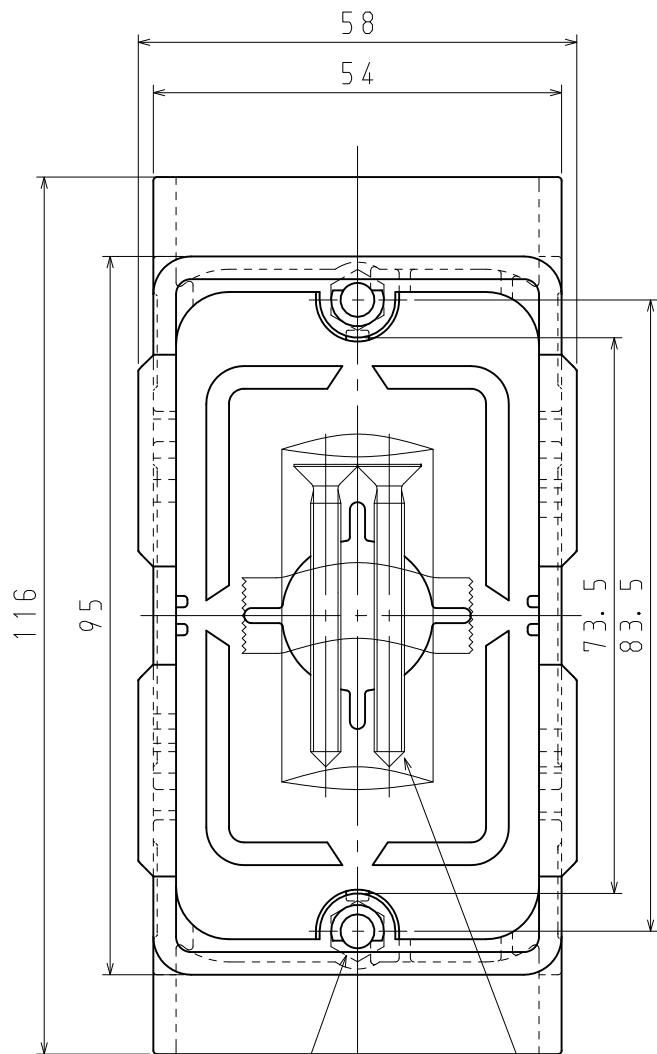

1

2

A

B

C

D

A

B

C

D

2-M4六角ナット

2-M4×40 先尖皿ねじ  
(袋梱包テープ留め)

品番	CBA1-
材質	硬質塩化ビニル
表面処理 又は色	色: グレー色
備考	

品名	クリップボックス A 1個用	尺度	1/1
図番	Y16-0720-A01	△	1
 <b>日動電工株式会社</b>			

1

2