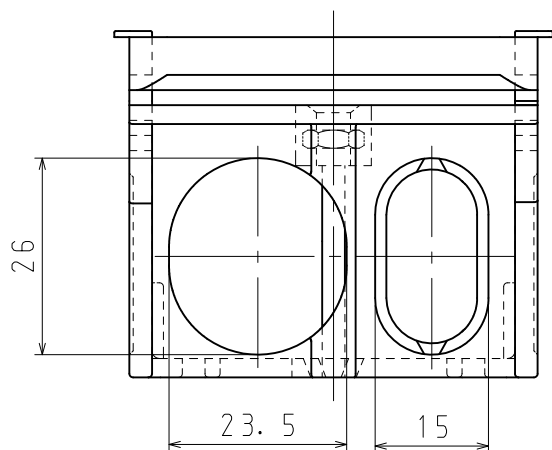

C

D

2-M4六角ナット

2-M4×40 先尖皿ねじ  
(袋梱包テープ留め)

品番	CBA1-
材質	硬質塩化ビニル
表面処理 又は色	色: グレー色
備考	

品名	クリップボックス A 1個用	尺度	1/1
図番	Y16-0720-A01	△	1
 <b>日動電工株式会社</b>			

1

2