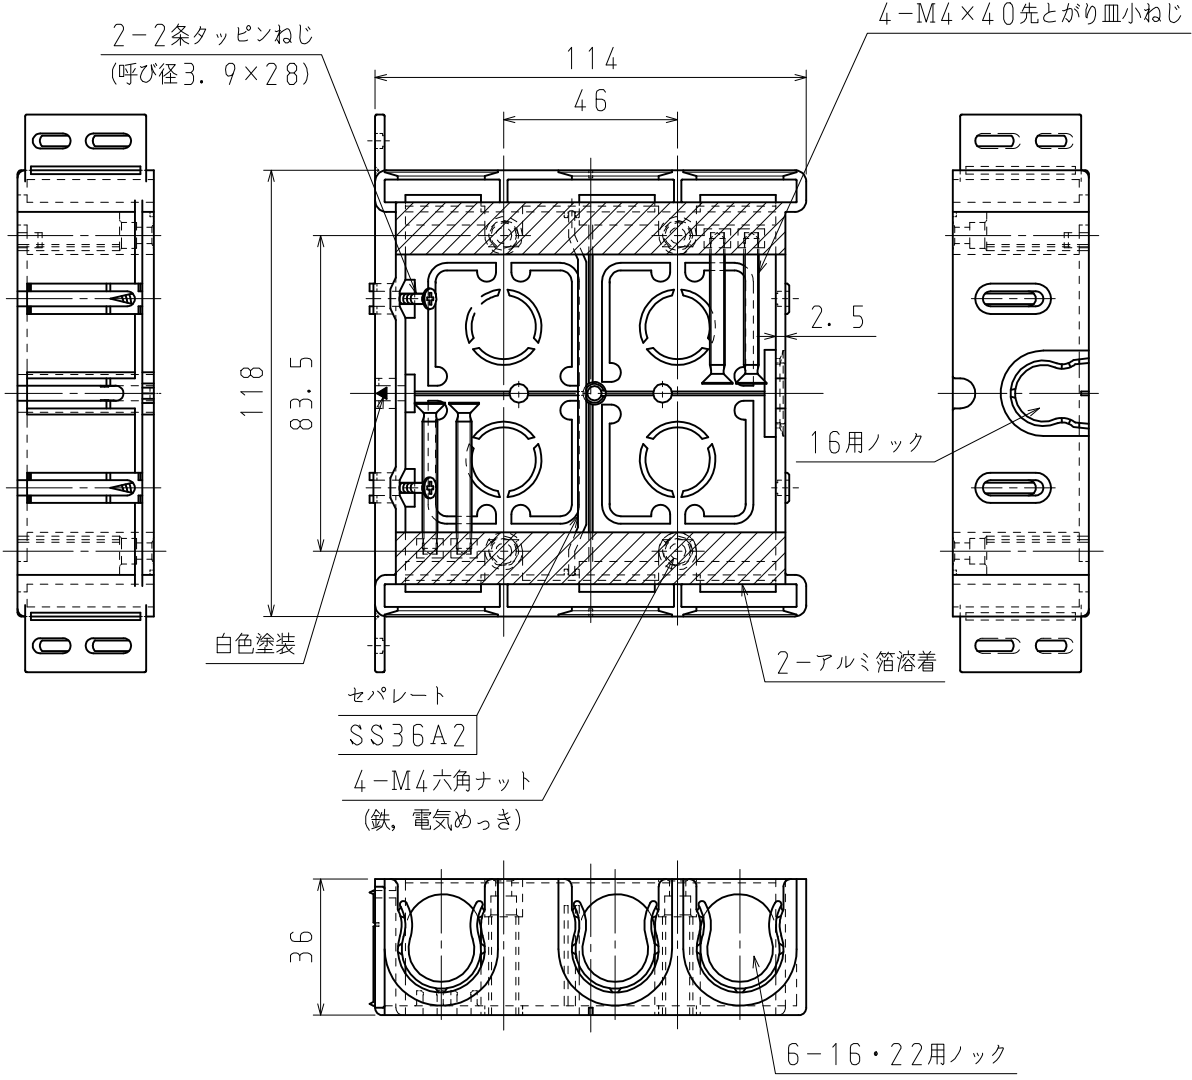

A
B
C
D

A
B
C
D

品番	SM36HC2
材質	硬質塩化ビニル
表面処理 又は色	色:ブラック
備考	

品名	配ボックス 耳付型 2個用 [Cシリーズ]	尺度	1 / 2
図番	Z07-0419-A10		
日動電工株式会社			