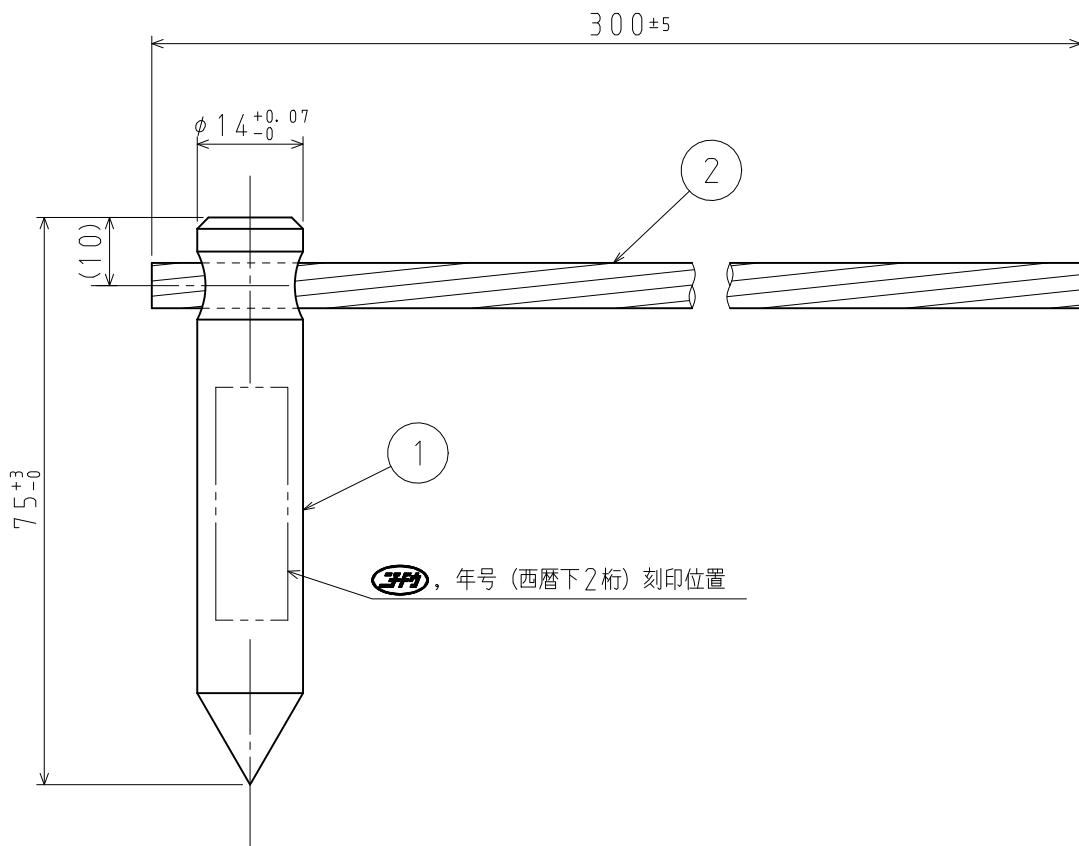

1

2

番号	名称	材質
1	リード端子	C1100BD
2	リード線	軟銅より線 2.2mm ² 長さ300mm

A

A

B

B

C

C

D

D

品番	B14T
材質	
表面処理 又は色	
備考	公共建築設備工事標準図 適合

品名	リード端子 (関東仕様) φ14用	尺度	1
図番	P8-0516-C	△	1
 日動電工株式会社			

1

2

A4