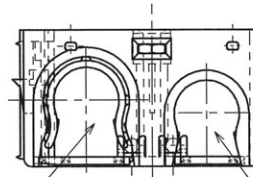

1

2

A

A

B

B

C

C

2条タッピンねじ
(呼び径3.9×28)
2-M4六角ナット圧入
(鉄, 電気めっき)

2-16・22用 3-16用

D

D

品番	SM36BG
材質	硬質塩化ビニル
表面処理 又は色	ブラック
備考	

品名	配ボックス 台付型 1個用 [Bシリーズ] 磁石付		尺度 1 / 2
	図番	L21-0108-A01	
日動電工株式会社			

1

2