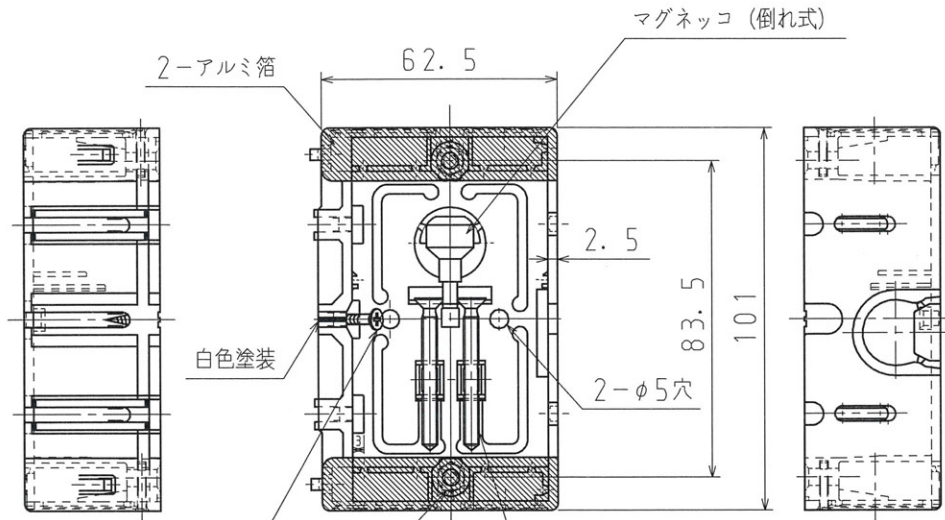

1

2

A

A

B

B

C

C

2条タッピンねじ
(呼び径3.9×28)
2-M4六角ナット圧入
(鉄, 電気めっき)

2-16・22用 3-16用

D

D

品番	SM36BG
材質	硬質塩化ビニル
表面処理 又は色	ブラック
備考	

品名	配ボックス 台付型 1個用 [Bシリーズ] 磁石付		尺度 1 / 2
	図番	L21-0108-A01	
日動電工株式会社			

1

2