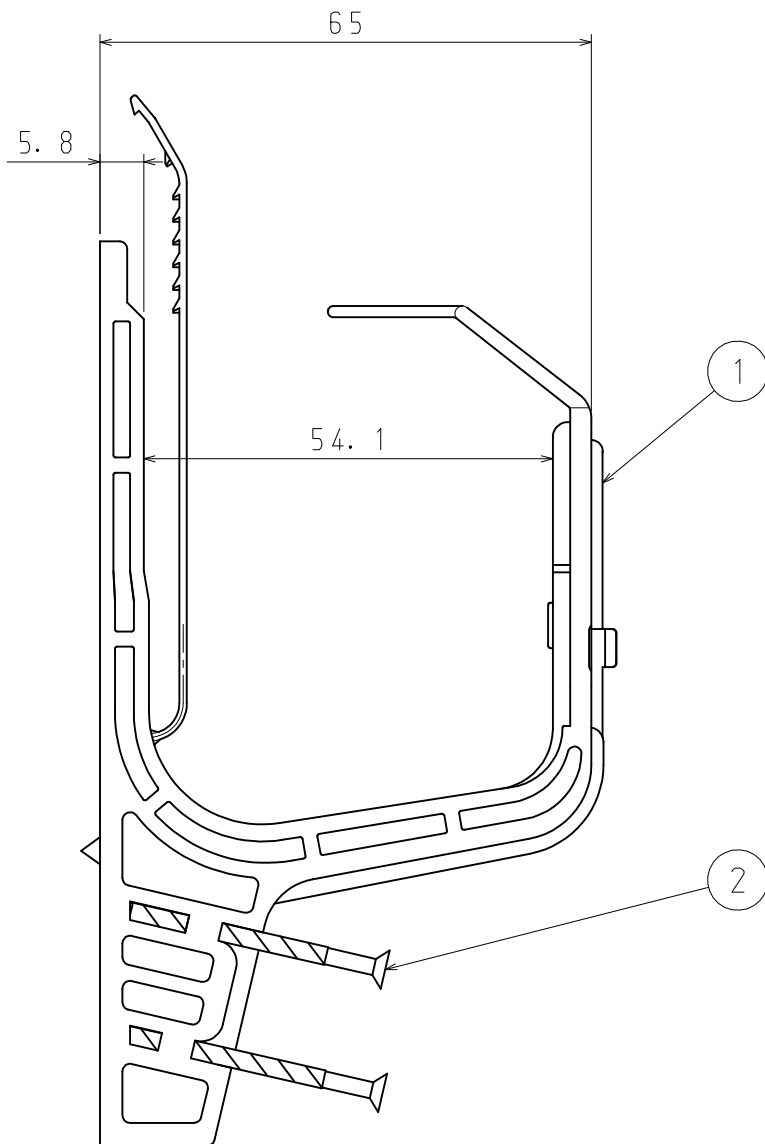

1

2

番号	名称	仕様	数量	備考
1	本体	PP	1	色:黒
2	スクリュー釘	#14×38	2	光沢めっき

A

A

B

B

C

C

D

D

品番	MKFLK
材質	上記記載
表面処理 又は色	
備考	

品名	木用ケーブル留具 釘付 大	尺度	1 / 1
図番	U15-0716-A44	△	1
 日動電工株式会社			

1

2

A4