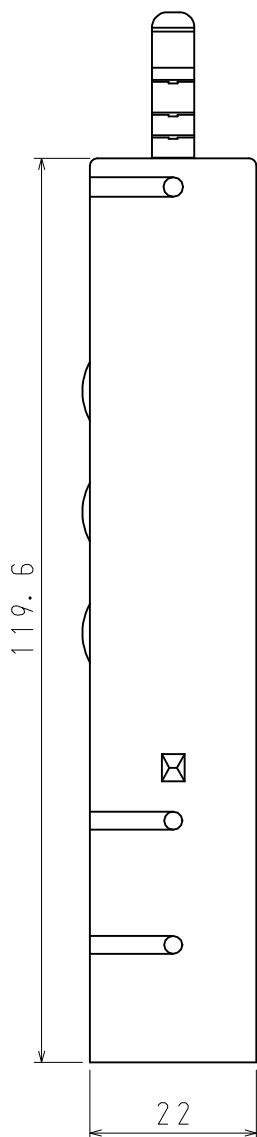

1

2

番号	名称	仕様	数量	備考
1	本体	PP	1	色:黒
2	スクリュー釘	#14×38	2	光沢めっき

A

A

B

B

C

C

D

D

品番	MKFLK
材質	上記記載
表面処理 又は色	
備考	

品名	木用ケーブル留具 釘付 大	尺度	1 / 1
図番	U15-0716-A44	△	1
 日動電工株式会社			

1

2

A4