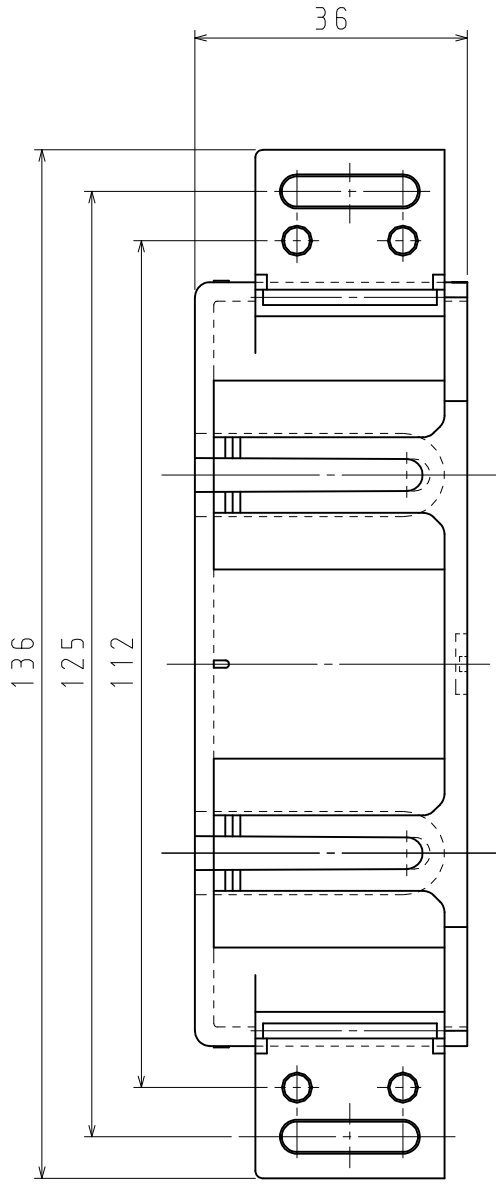

A
B
C
D

2

- 2-M4六角ナット
(三種)
- 2-M4×35 皿ねじ
(電気亜鉛メッキ)
- 5-φ20ノック

A
B
C
D

品番	SM36TH
材質	硬質塩化ビニル
表面処理 又は色	色: グレー
備考	JIS C 8435

品名	真壁用スイッチボックス SM36TH	尺度	1/1
図番	T05-0913-A		1

日動電工株式会社

1

2

A4