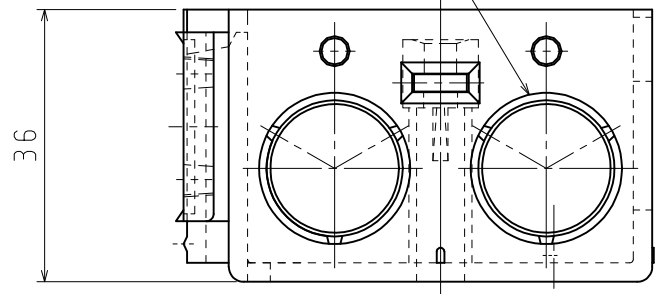

A
B
C
D

2

- 2-M4六角ナット
(三種)
- 2-M4×35 皿ねじ
(電気亜鉛メッキ)
- 5-φ20ノック

A
B
C
D

品番	SM36TH
材質	硬質塩化ビニル
表面処理 又は色	色: グレー
備考	JIS C 8435

品名	真壁用スイッチボックス SM36TH	尺度	1/1
図番	T05-0913-A		1

日動電工株式会社

1

2

A4