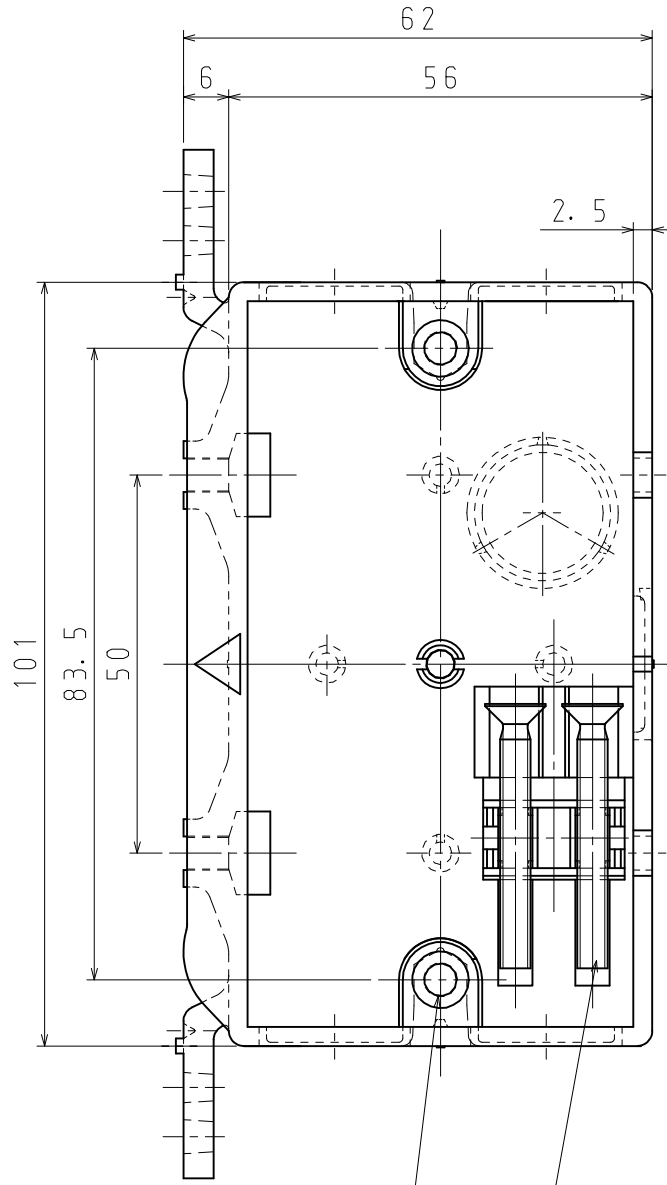

A
B
C
D

2

- 2-M4六角ナット
(三種)
- 2-M4×35 皿ねじ
(電気亜鉛メッキ)
- 5-φ20ノック

A
B
C
D

品番	SM36TH
材質	硬質塩化ビニル
表面処理 又は色	色: グレー
備考	JIS C 8435

品名	真壁用スイッチボックス SM36TH	尺度	1/1
図番	T05-0913-A		1

日動電工株式会社

1

2

A4