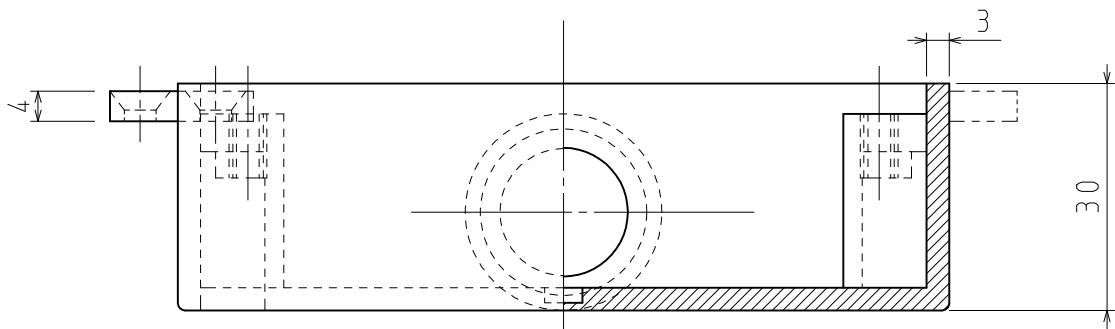

4-M4皿座グリ

4-M4インサートナット

品番	SM30L11
材質	硬質塩化ビニル
表面処理 又は色	色: グレー
備考	JIS C 8435

品名	真壁用スイッチボックス (Wボックス) W1-1	尺度	1 / 1
図番	X7-0918-10	△	1
日動電気株式会社			