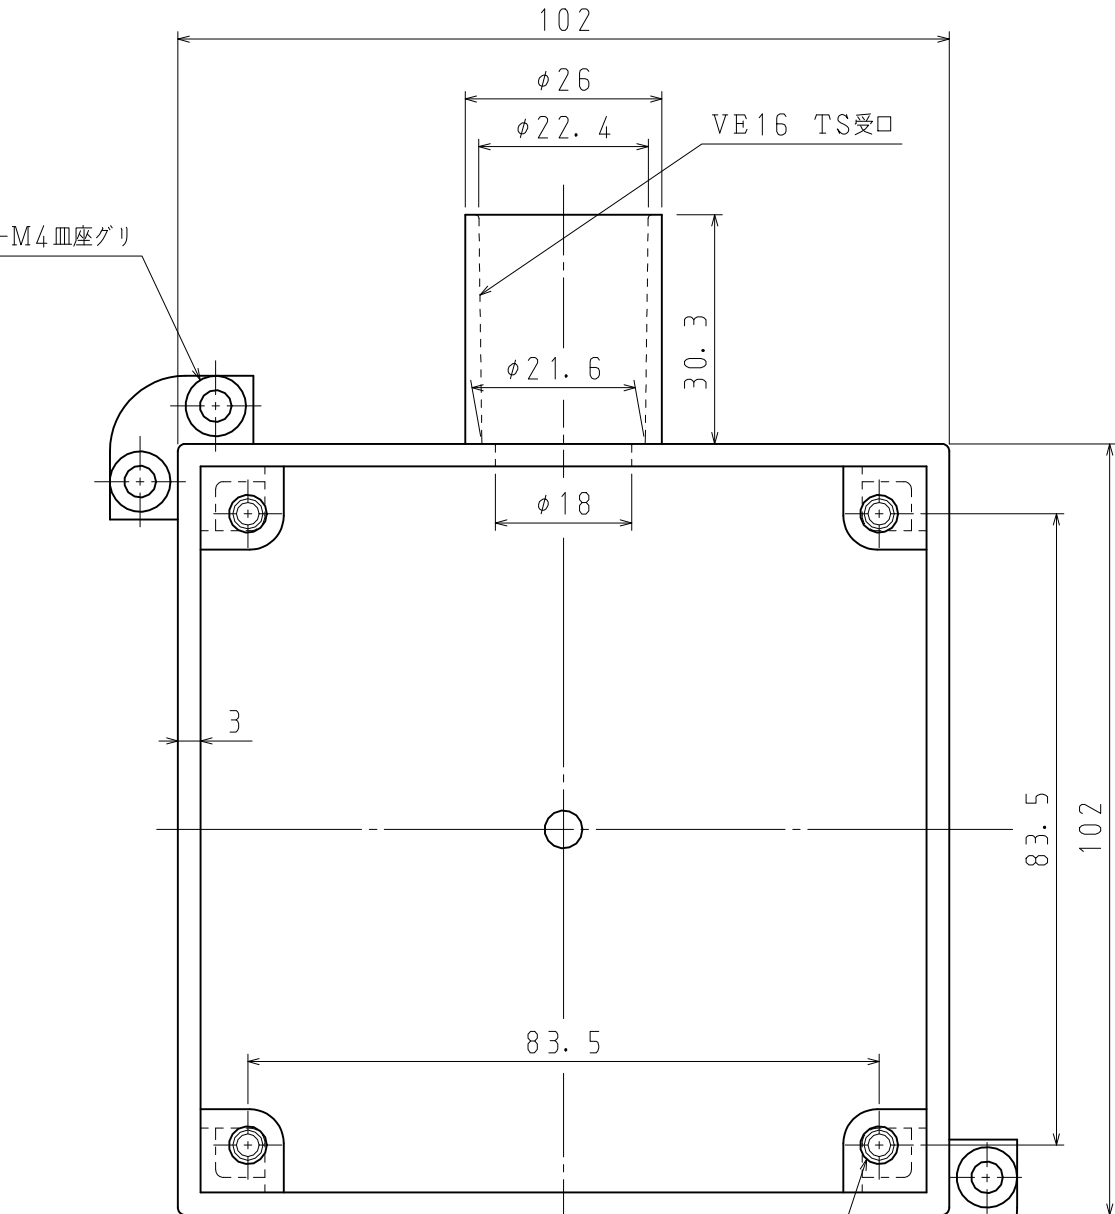

4-M4皿座グリ

4-M4インサートナット

品番	SM30L11
材質	硬質塩化ビニル
表面処理 又は色	色: グレー
備考	JIS C 8435

品名	真壁用スイッチボックス (Wボックス) W1-1	尺度	1 / 1
図番	X7-0918-10	△	1
日動電気株式会社			