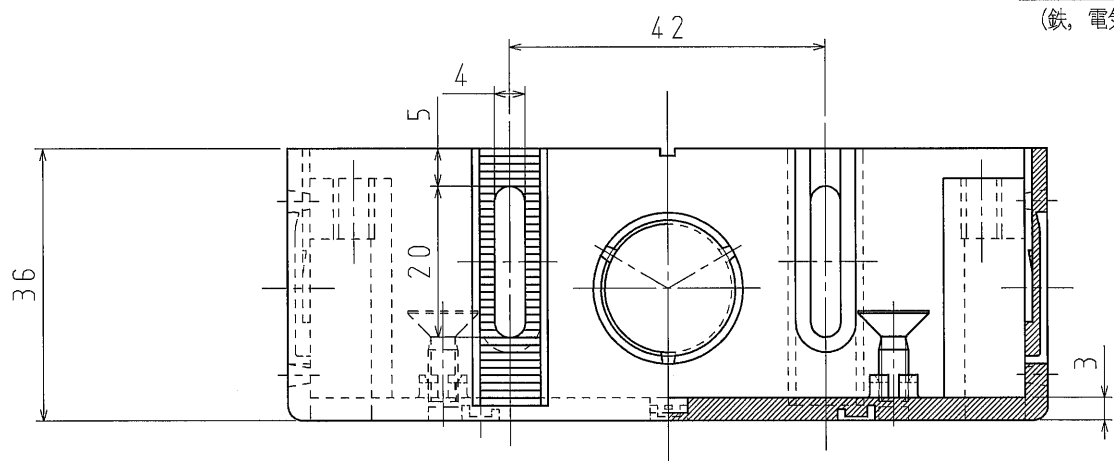

4-インサートナット
4-M4×12 皿ねじ
(鉄, 電気亜鉛めっき)

品番	SB236B
材質	硬質塩化ビニル
表面処理 又は色	色: グレー
備考	

品名	セパレートボックス 中形	尺度	1 / 1
図番	P7-0913-3		
日動電工株式会社			