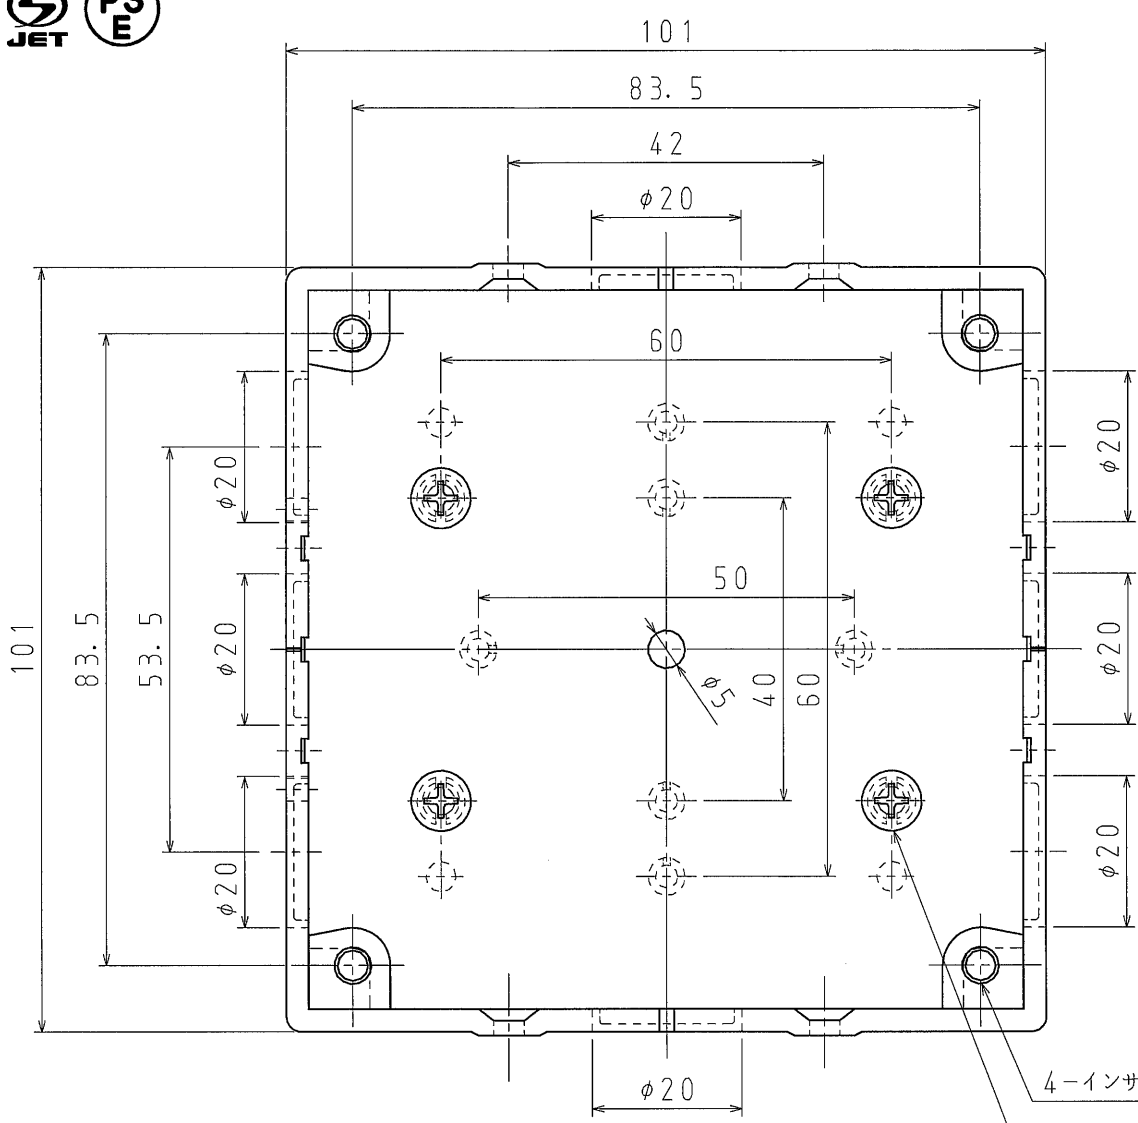

4-インサートナット
4-M4×12 皿ねじ
(鉄, 電気亜鉛めっき)

品番	SB236B
材質	硬質塩化ビニル
表面処理 又は色	色: グレー
備考	

品名	セパレートボックス 中形	尺度	1 / 1
図番	P7-0913-3		
日動電工株式会社			