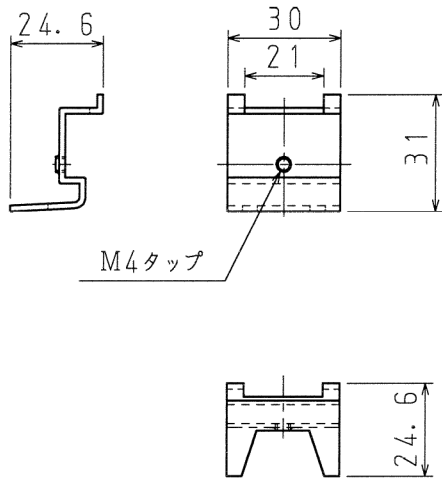

固定金具

M4タップ

締め付け金具

- 付属品 さらM5×12 (電気めっき) × 2
 M5袋ナット (電気めっき) × 2
 なべM4×25 (電気めっき) × 1

品番	KCE36		
材質	亜鉛メッキ鋼板		
表面処理 又は色			
備考			

品名	軽量間仕切用 固定金具E36型		尺度 1 / 2
	図番	Z00-1220-1	
 日動電気株式会社			