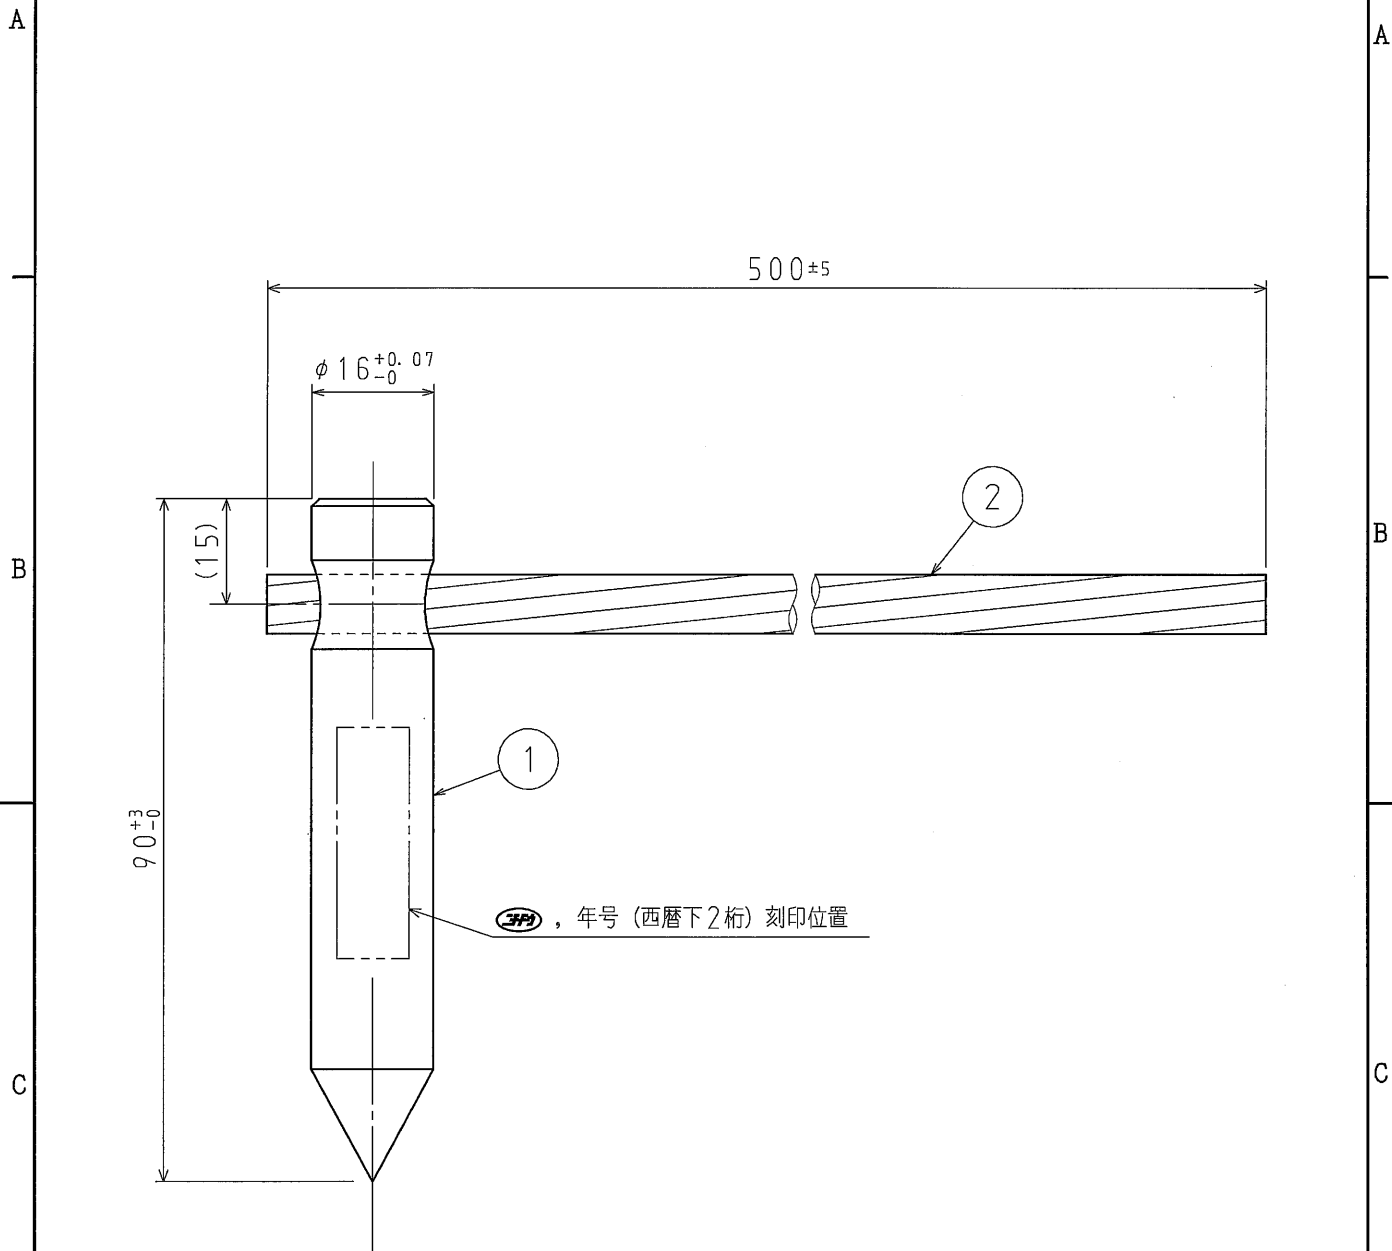

番号	名称	材質
1	リード端子	C1100BD
2	リード線	軟銅より線 3.8mm <sup>2</sup> 長さ500mm

品番	B16	品名	リード端子 $\phi 16$ 用	尺度	1/1
材質		図番	P8-0516-3	$\triangle$	
表面処理 又は色		<b>日動電工株式会社</b>			
備考		日付			